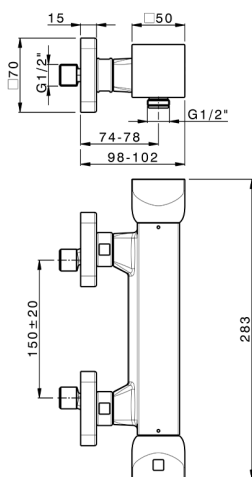

Ducha termostática HI-RISE_RIT01010

MODELO **RIT01010**

Ducha termostática, sin conjunto ducha, conexión para flexible 1/2" M

ACABADOS DISPONIBLES

-  **21** 21 Cromo
-  **4Q** 4Q Blanco Mate
-  **40** 40 Negro Mate
-  **2W** 2W Oro Cepillado
-  **2F** 2F Niquel Cepillado
-  **24** 24 Oro
-  **5G** 5G Oro Rosa
-  **6V** 6V Blanco Mate/Niquel Cepillado
-  **6X** 6X Blanco Mate/Oro Cepillado
-  **7W** 7W Negro Mate/Oro Cepillado

CARACTERÍSTICAS

Recambio Cartucho **22.04A.AR** - ;
Cartucho Termostático Argo 2 (filtro lu

2024-12-22