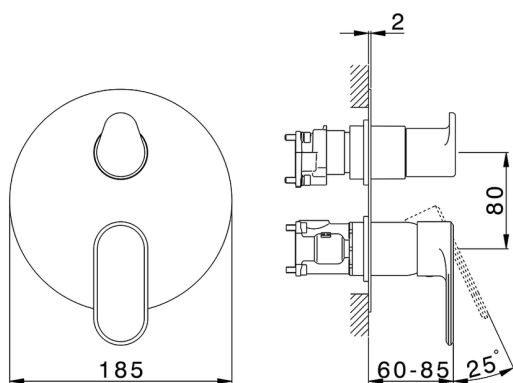

Conjunto Monomando para One-Box LINEAVIVA_LV0BM030

MODELO **LV0BM030**

Conjunto Monomando para One-Box, con desviador 2-3 salidas, profundidad mínima de instalación 67 mm, sin parte empotrada, para art. ZA00B030-ZA00B031

ACABADOS DISPONIBLES

-  **21** 21 Cromo
-  **2B** 2B Niquel Brillo
-  **2F** 2F Niquel Cepillado
-  **40** 40 Negro Mate
-  **4Q** 4Q Blanco Mate

CARACTERÍSTICAS

Recambio Cartucho **ZZ97179000**

Cartucho Monomando 35 mm

Instalación **Empotrado**

Empotrado 2 **ZA00B031**

ZA00B030

Conjunto Monomando para One-Box LINEAVIVA_LV0BM030

LV0BM030

<https://es.cisal.it/conjunto-monomando-para-one-box-lineaviva-lv0bm030>

One-Box Universal para empotrado ONE BOX_ZA00B031