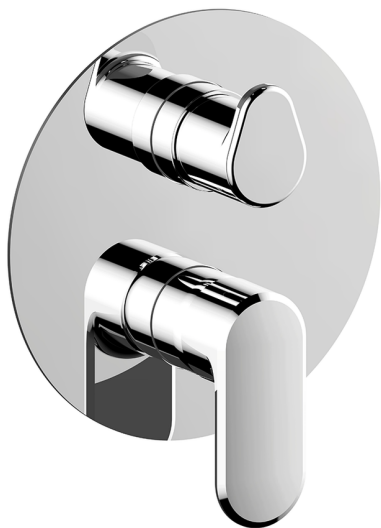

Conjunto Monomando para One-Box LINEAVIVA_LV0BM030

MODELO **LV0BM030**

Conjunto Monomando para One-Box, con desviador 2-3 salidas, profundidad mínima de instalación 67 mm, sin parte empotrada, para art. ZA00B030-ZA00B031

ACABADOS DISPONIBLES

-  **21** 21 Cromo
-  **2B** 2B Niquel Brillo
-  **2F** 2F Niquel Cepillado
-  **40** 40 Negro Mate
-  **4Q** 4Q Blanco Mate

CARACTERÍSTICAS

Recambio Cartucho **ZZ97179000**

Cartucho Monomando 35 mm

Instalación **Empotrado**

Empotrado 2 **ZA00B031**

ZA00B030

Conjunto Monomando para One-Box LINEAVIVA_LV0BM030

LV0BM030

<https://es.cisal.it/conjunto-monomando-para-one-box-lineaviva-lv0bm030>

One-Box Universal para empotrado ONE BOX_ZA00B031

CARACTERÍSTICAS

Empotrado **1**

Termostático

El termostático Cisal es tu gestor personal del agua, ayudándote a manejar, controlar y ahorrar agua y energía.

One-Box Universal para empotrado ONE BOX_ZA00B030