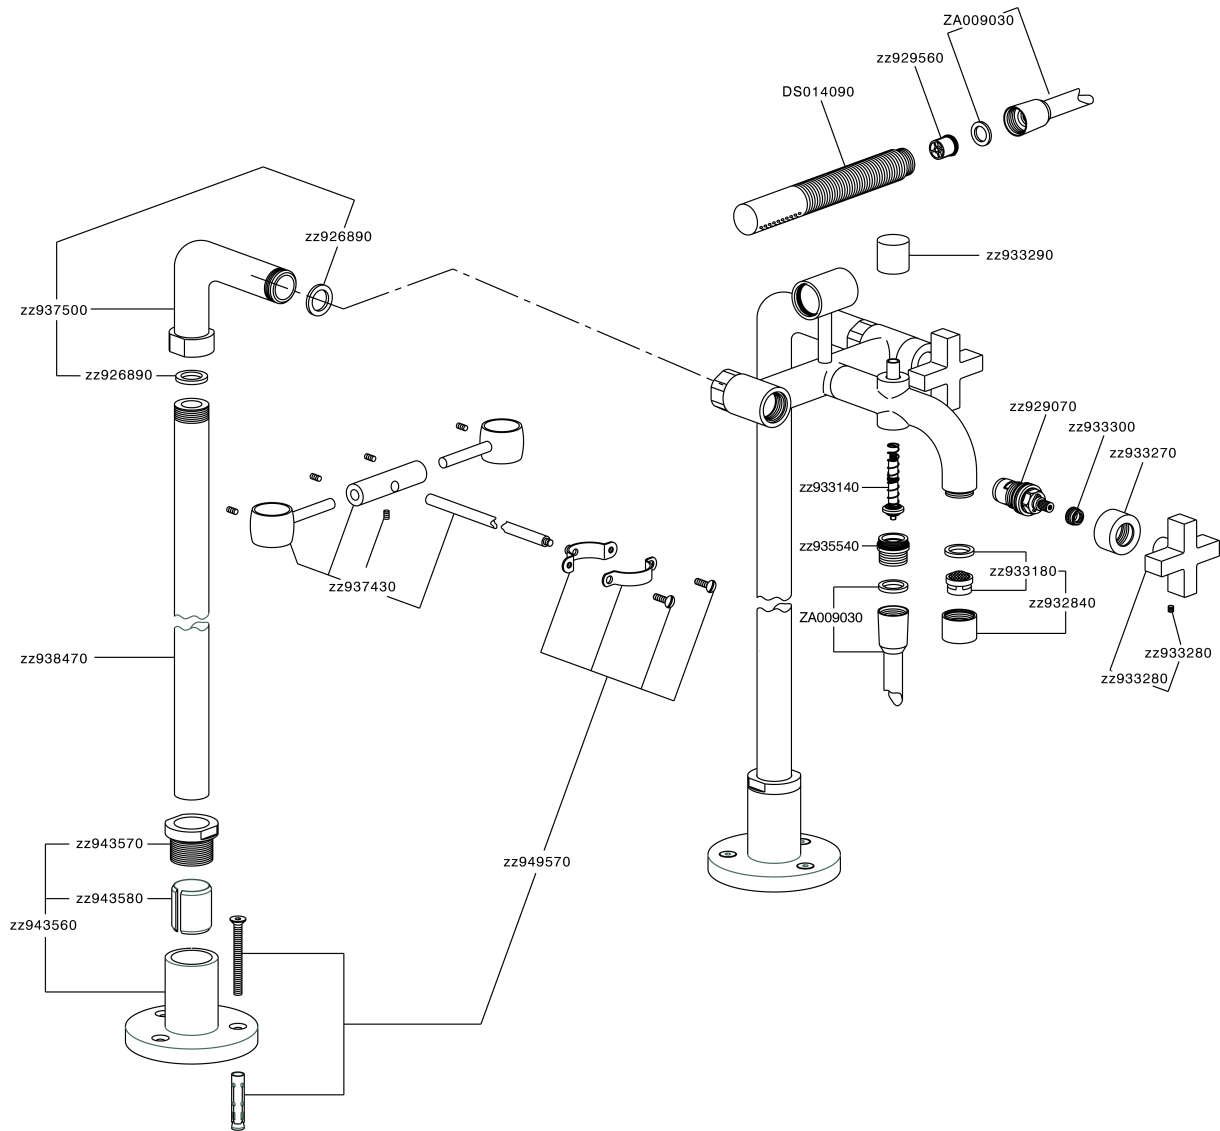

Bañera sobre columnas de suelo BARCELONA_BA004200

MODELO **BA004200**

Bañera sobre columnas de suelo, soporte duchita sobre horquilla, duchita una función minimal de Latón, flexible de Latón 150 cm

ACABADOS DISPONIBLES

21 21 Cromo

2A 2A Niquel Satinado Cepillado

40 40 Negro Mate

CARACTERÍSTICAS

Bañera sobre columnas de suelo BARCELONA_BA004200

BA004200

<https://es.cisal.it/banera-sobre-columnas-de-suelo-barcelona-ba004200>