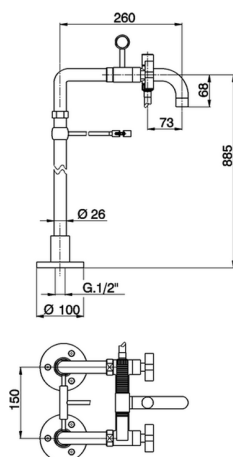

Bañera sobre columnas de suelo BARCELONA_BA004200

MODELO **BA004200**

Bañera sobre columnas de suelo, soporte duchita sobre horquilla, duchita una función minimal de Latón, flexible de Latón 150 cm

ACABADOS DISPONIBLES

21 21 Cromo

2A 2A Niquel Satinado Cepillado

40 40 Negro Mate

CARACTERÍSTICAS

Bañera sobre columnas de suelo BARCELONA_BA004200

BA004200

<https://es.cisal.it/banera-sobre-columnas-de-suelo-barcelona-ba004200>