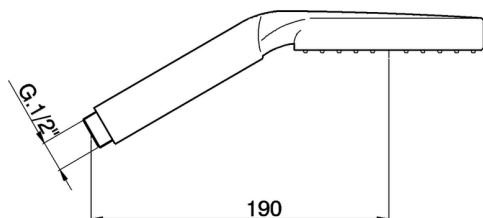

## Duchita Hydro 2 SHOWER\_DS014220

MODELO **DS014220**

Duchita Hydro 2, una función ABS

ACABADOS DISPONIBLES

CARACTERÍSTICAS

2026-06-16