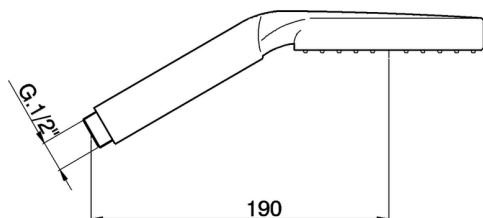

Duchita Hydro 2 SHOWER_DS014220

MODELO **DS014220**

Duchita Hydro 2, una función ABS

ACABADOS DISPONIBLES

CARACTERÍSTICAS

2026-05-01