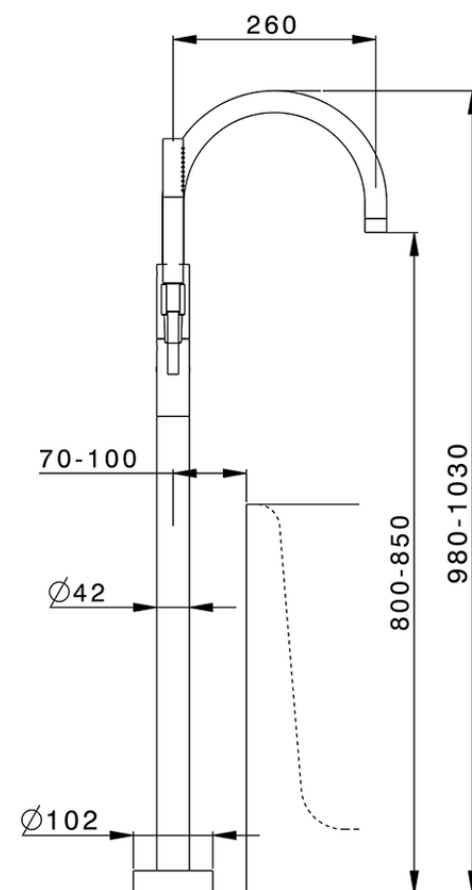

Parte externa monomando bañera de suelo SLIM_SM014200

SM014200

<https://es.cisal.it/parte-externa-monomando-banera-de-suelo-slim-sm014200>

ZA004510

<https://es.cisal.it/parte-empotrada-monomando-free-standing-empotrado-za004510>