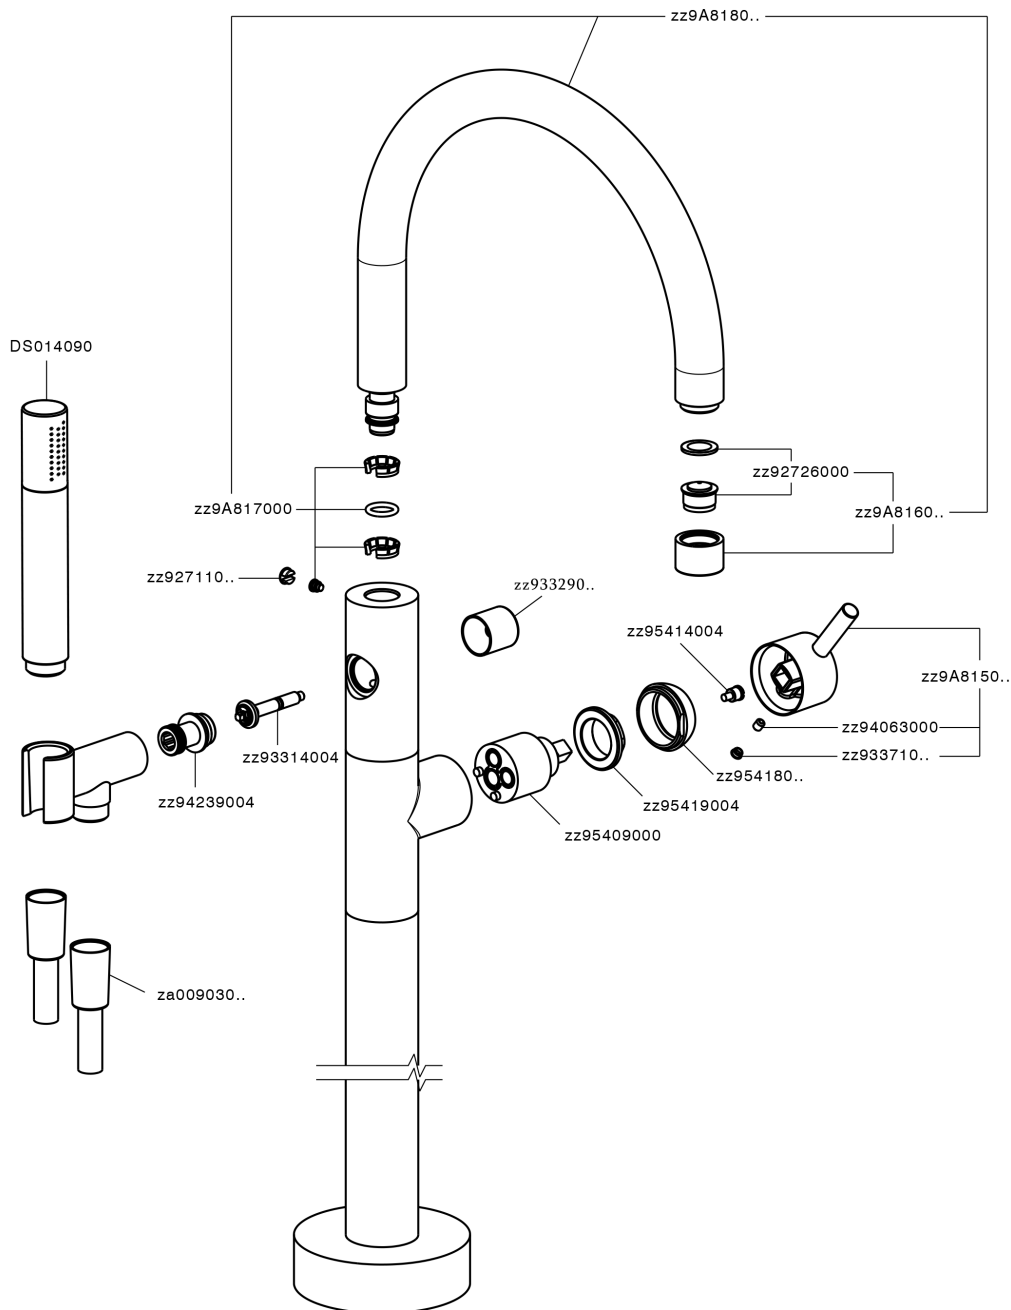

Parte externa monomando bañera de suelo SLIM_SM014200

SM014200

<https://es.cisal.it/parte-externa-monomando-banera-de-suelo-slim-sm014200>

Parte empotrada monomando free-standing EMPOTRADO_ZA004510

ZA004510

<https://es.cisal.it/parte-empotrada-monomando-free-standing-empotrado-za004510>

2025-01-15