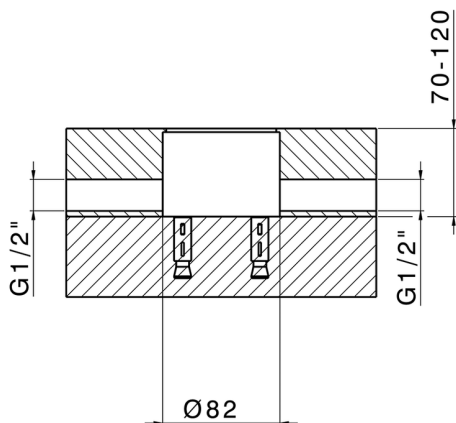

Parte externa monomando bañera de suelo SLIM_SM014200

MODELO **SM014200**

Parte externa monomando bañera de suelo, soporte duchita sobre columna, duchita una función minimal de Latón, flexible liso SUPREME 150 cm, para art.ZA004510

Parte externa monomando bañera de suelo SLIM_SM014200

SM014200

<https://es.cisal.it/parte-externa-monomando-banera-de-suelo-slim-sm014200>

Parte empotrada monomando free-standing EMPOTRADO_ZA004510

MODELO **ZA004510**

Parte empotrada monomando free-standing

ACABADOS DISPONIBLES

 **04** 04 Sin acabado

CARACTERÍSTICAS

Empotrado **1**

2025-01-15