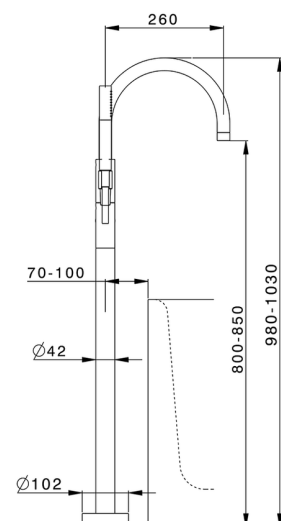

Parte externa monomando bañera de suelo SLIM_SM014200

MODELO **SM014200**

Parte externa monomando bañera de suelo, soporte duchita sobre columna, duchita una función minimal de Latón, flexible liso SUPREME 150 cm, para art.ZA004510

ACABADOS DISPONIBLES

-  **21** 21 Cromo
-  **2B** 2B Niquel Brillo
-  **40** 40 Negro Mate
-  **4Q** 4Q Blanco Mate

CARACTERÍSTICAS

Recambio Cartucho **ZZ95409000**

Cartucho Monomando 35 mm

Instalación **Empotrado**

Empotrado 1 **ZA004510**

EcoStop

La función EcoStop limita el caudal del agua aproximadamente el 50% de la salida máxima con una leve resistencia en la maneta. Basta con empujar ligeramente más allá de la mitad del tope sólo cuando se requiera la salida máxima de agua. Esto permitirá ahorrar hasta un 50% de agua.

Parte externa monomando bañera de suelo SLIM_SM014200

SM014200

<https://es.cisal.it/parte-externa-monomando-banera-de-suelo-slim-sm014200>

Parte empotrada monomando free-standing EMPOTRADO_ZA004510

MODELO **ZA004510**