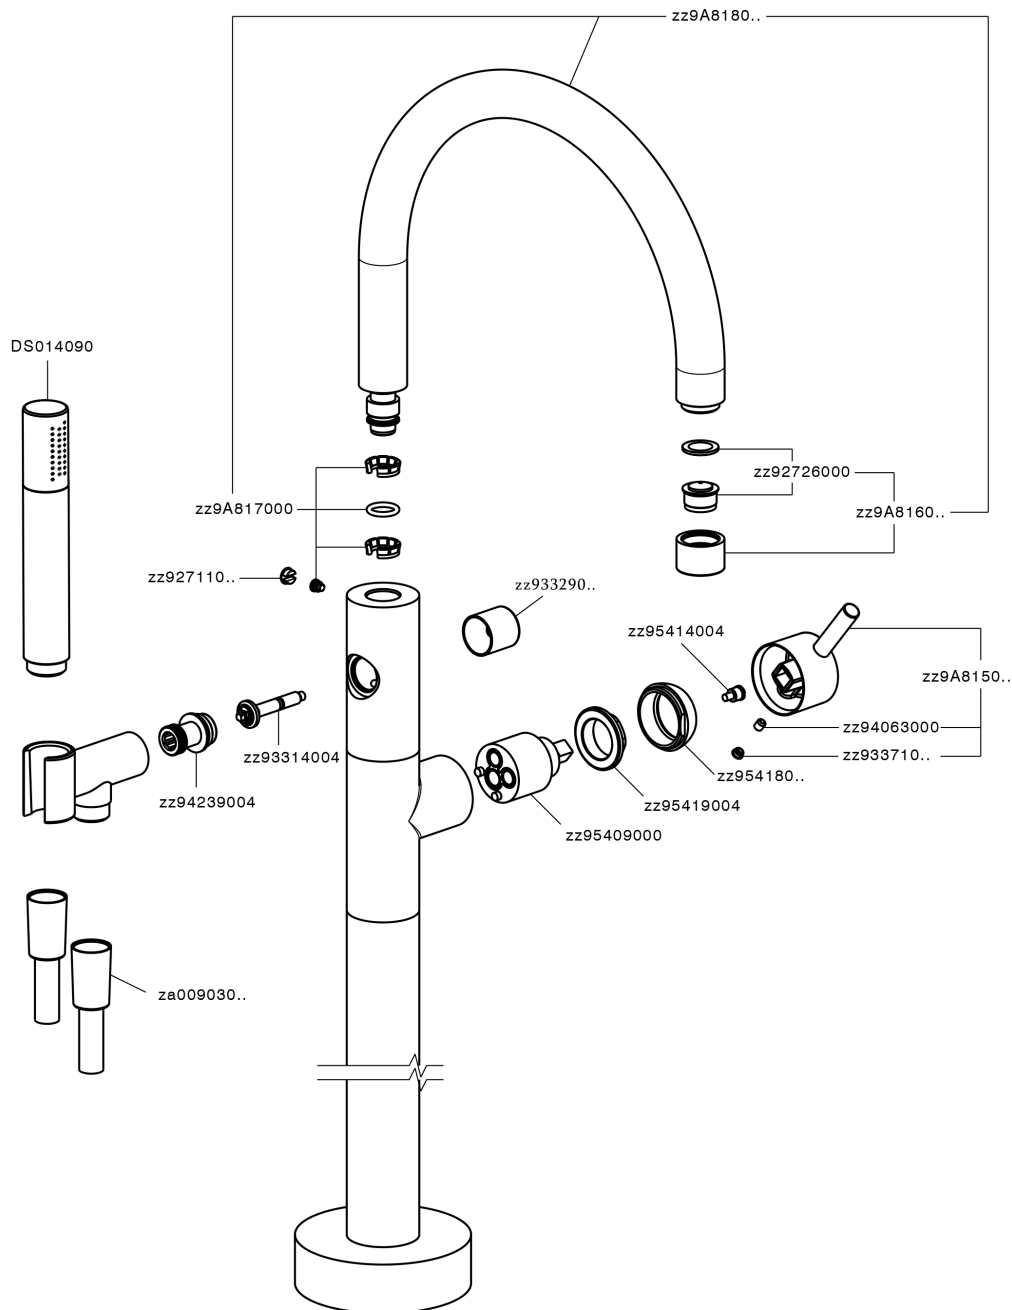

Parte externa monomando bañera de suelo SLIM_SM014200

MODELO **SM014200**

Parte externa monomando bañera de suelo, soporte duchita sobre columna, duchita una función minimal de Latón, flexible liso SUPREME 150 cm, para art.ZA004510

ACABADOS DISPONIBLES

-  **21** 21 Cromo
-  **2B** 2B Niquel Brillo
-  **40** 40 Negro Mate
-  **4Q** 4Q Blanco Mate

CARACTERÍSTICAS

Recambio Cartucho **ZZ95409000**

Cartucho Monomando 35 mm

Instalación **Empotrado**

Empotrado 1 **ZA004510**

EcoStop

La función EcoStop limita el caudal del agua aproximadamente el 50% de la salida máxima con una leve resistencia en la maneta. Basta con empujar ligeramente más allá de la mitad del tope sólo cuando se requiera la salida máxima de agua. Esto permitirá ahorrar hasta un 50% de agua.

Parte externa monomando bañera de suelo SLIM_SM014200

SM014200

<https://es.cisal.it/parte-externa-monomando-banera-de-suelo-slim-sm014200>

Parte empotrada monomando free-standing EMPOTRADO_ZA004510

MODELO **ZA004510**