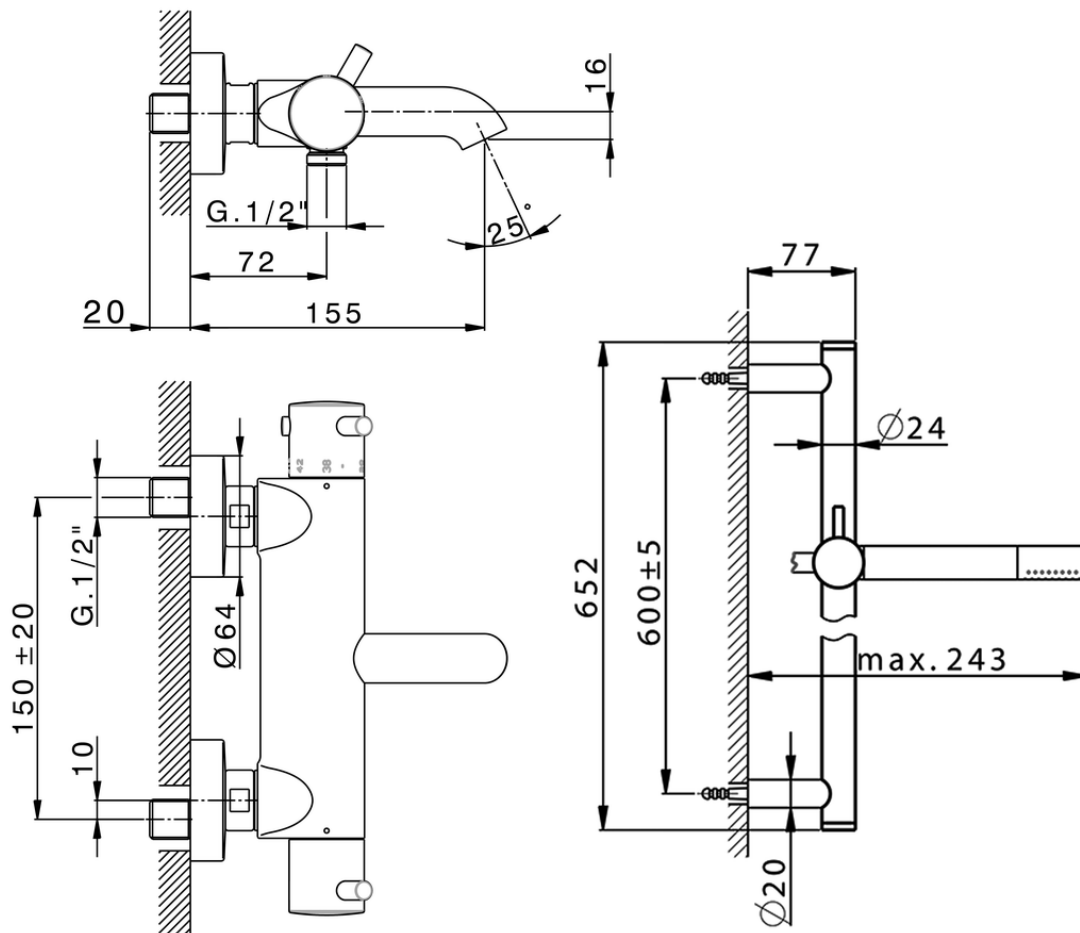

Bañera termostática con barra-corrediza NUOVA LESS_LNS23016

LNS23016

<https://es.cisal.it/banera-termostatica-con-barra-corrediza-nuova-less-lns23016>

2025-01-15