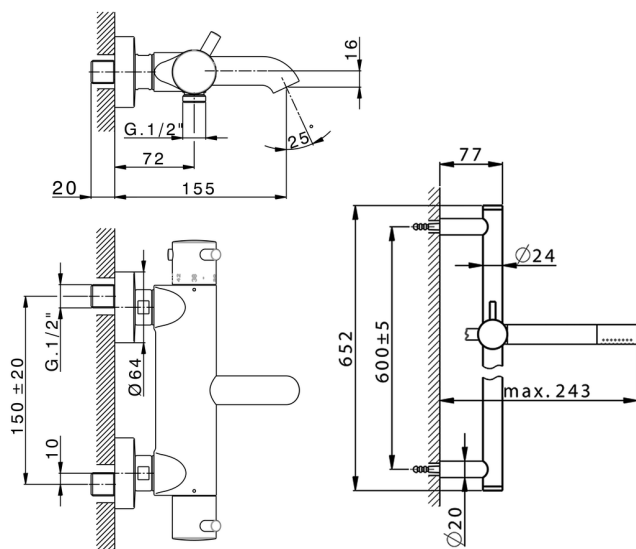

Bañera termostática con barra-corrediza NUOVA LESS_LNS23016

MODELO **LNS23016**

Bañera termostática con barra-corrediza, barra 60 cm con soporte corredero, duchita una función minimal de Latón, flexible liso SUPREME 150 cm

ACABADOS DISPONIBLES

-  **21** 21 Cromo
-  **2F** 2F Níquel Cepillado
-  **40** 40 Negro Mate
-  **4Q** 4Q Blanco Mate

CARACTERÍSTICAS

Recambio Cartucho **24.04A.PP**

Cartucho Termostático Plus P 8X20

DeviaStop