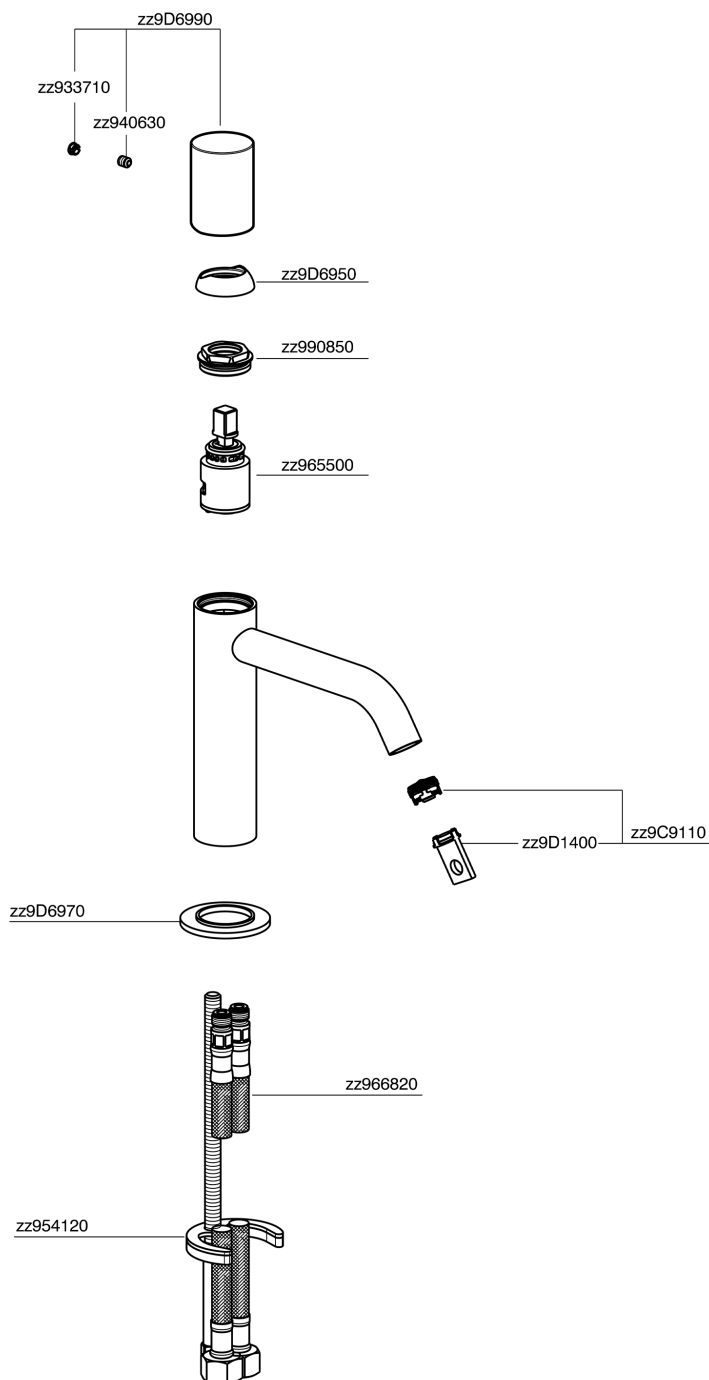

## Lavabo monomando large SMOOTH X32\_X3000504

MODELO **X3000504**

Lavabo monomando large, sin desagüe automático, latiguillos acero G.3/8", con palanca lisa, Inox AISI 316L

ACABADOS DISPONIBLES

-  **5H** 5H Dark Brass Brushed
-  **5L** 5L Brushed Black Titanium
-  **5N** 5N Oro Rosa Cepillado
-  **D1** D1 Inox Cepillado

CARACTERÍSTICAS

Recambio Cartucho **ZZ96550000**

**Cartucho Monomando 25 mm**

## Lavabo monomando large SMOOTH X32\_X3000504

X3000504

<https://es.cisal.it/lavabo-monomando-large-smooth-x32-x3000504>

2025-01-15