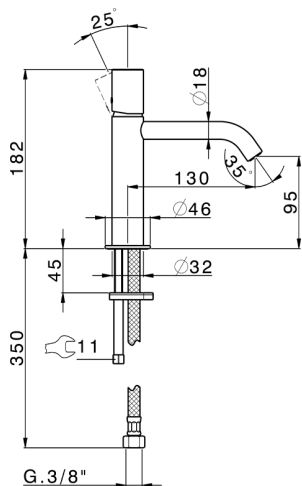

## Lavabo monomando large SMOOTH X32\_X3000504

MODELO **X3000504**

Lavabo monomando large, sin desagüe automático, latiguillos acero G.3/8", con palanca lisa, Inox AISI 316L

ACABADOS DISPONIBLES

-  **5H** 5H Dark Brass Brushed
-  **5L** 5L Brushed Black Titanium
-  **5N** 5N Oro Rosa Cepillado
-  **D1** D1 Inox Cepillado

CARACTERÍSTICAS

Recambio Cartucho **ZZ96550000**

**Cartucho Monomando 25 mm**

## Lavabo monomando large SMOOTH X32\_X3000504

X3000504

<https://es.cisal.it/lavabo-monomando-large-smooth-x32-x3000504>

2025-01-15