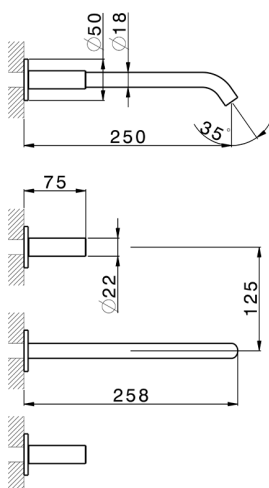

## Parte externa lavabo de pared SMOOTH X32\_X3013511

MODELO **X3013511**

Parte externa lavabo de pared, sin parte empotrada, para art. ZA033510, con manetas lisa, Inox AISI 316L

### CARACTERÍSTICAS

Instalación **Empotrado**  
Empotrado 1 **ZA033510**

## Parte externa lavabo de pared SMOOTH X32\_X3013511

X3013511

<https://es.cisal.it/parte-externa-lavabo-de-pared-smooth-x32x3013511>

## Parte empotrada lavabo de pared EMPOTRADO\_ZA033510

MODELO **ZA033510**

Parte empotrada lavabo de pared, con dos monturas de apertura hacia la derecha

ACABADOS DISPONIBLES

CARACTERÍSTICAS

Empotrado **1**