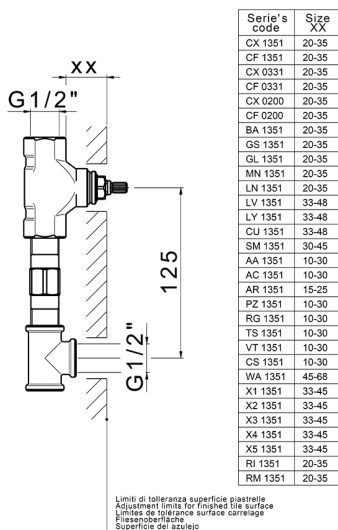

## Parte externa lavabo de pared SMOOTH X32\_X3013511

X3013511

<https://es.cisal.it/parte-externa-lavabo-de-pared-smooth-x32x3013511>

## Parte empotrada lavabo de pared EMPOTRADO\_ZA033510

MODELO **ZA033510**

Parte empotrada lavabo de pared, con dos monturas de apertura hacia la derecha

ACABADOS DISPONIBLES

CARACTERÍSTICAS

Empotrado **1**