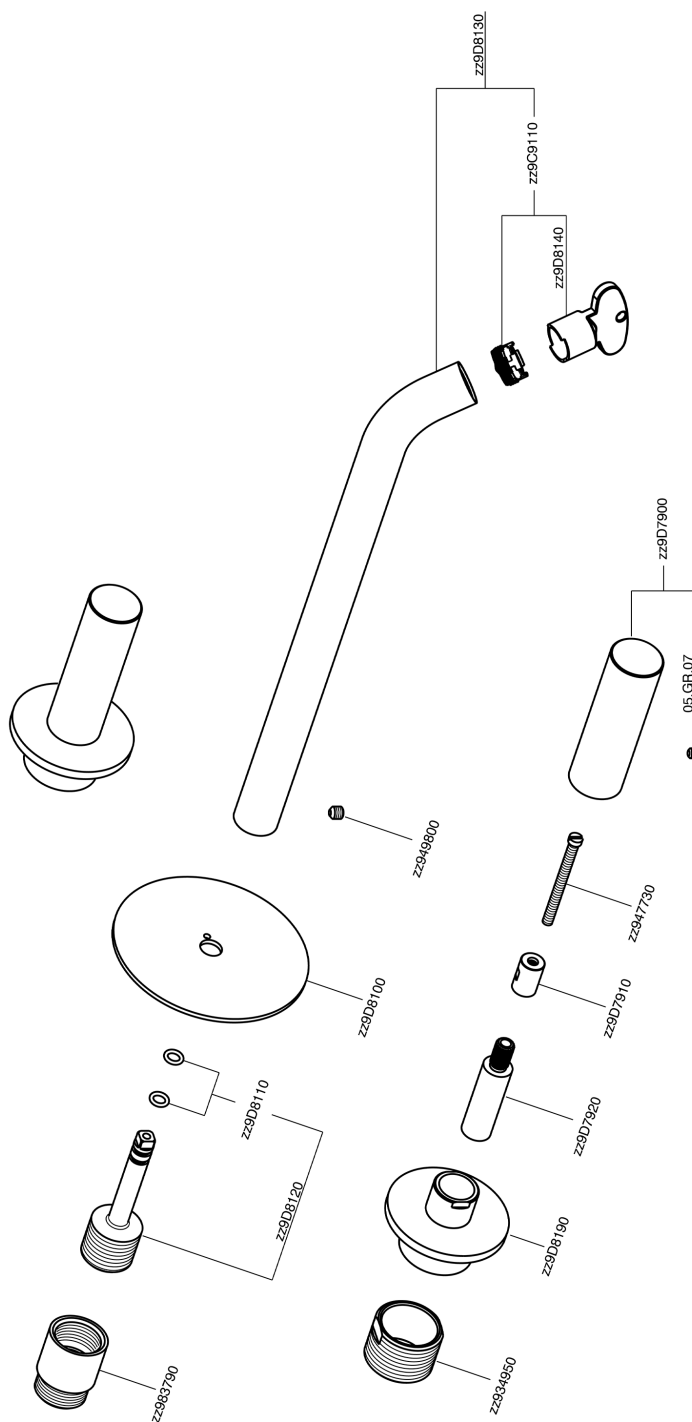

## Parte externa lavabo de pared SMOOTH X32\_X3013511

MODELO **X3013511**

Parte externa lavabo de pared, sin parte empotrada, para art. ZA033510, con manetas lisa, Inox AISI 316L

### CARACTERÍSTICAS

Instalación **Empotrado**  
Empotrado 1 **ZA033510**

## Parte externa lavabo de pared SMOOTH X32\_X3013511

X3013511

<https://es.cisal.it/parte-externa-lavabo-de-pared-smooth-x32x3013511>

## Parte empotrada lavabo de pared EMPOTRADO\_ZA033510

MODELO **ZA033510**

Parte empotrada lavabo de pared, con dos monturas de apertura hacia la derecha

ACABADOS DISPONIBLES

CARACTERÍSTICAS

Empotrado **1**