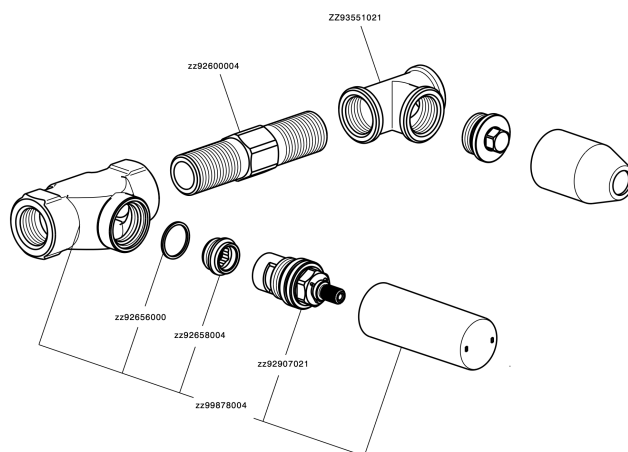

Parte externa lavabo de pared SMOOTH X32_X3013511

X3013511

<https://es.cisal.it/parte-externa-lavabo-de-pared-smooth-x32x3013511>

Parte empotrada lavabo de pared EMPOTRADO_ZA033510

ZA033510

<https://es.cisal.it/parte-empotrada-lavabo-de-pared-empotradoza033510>