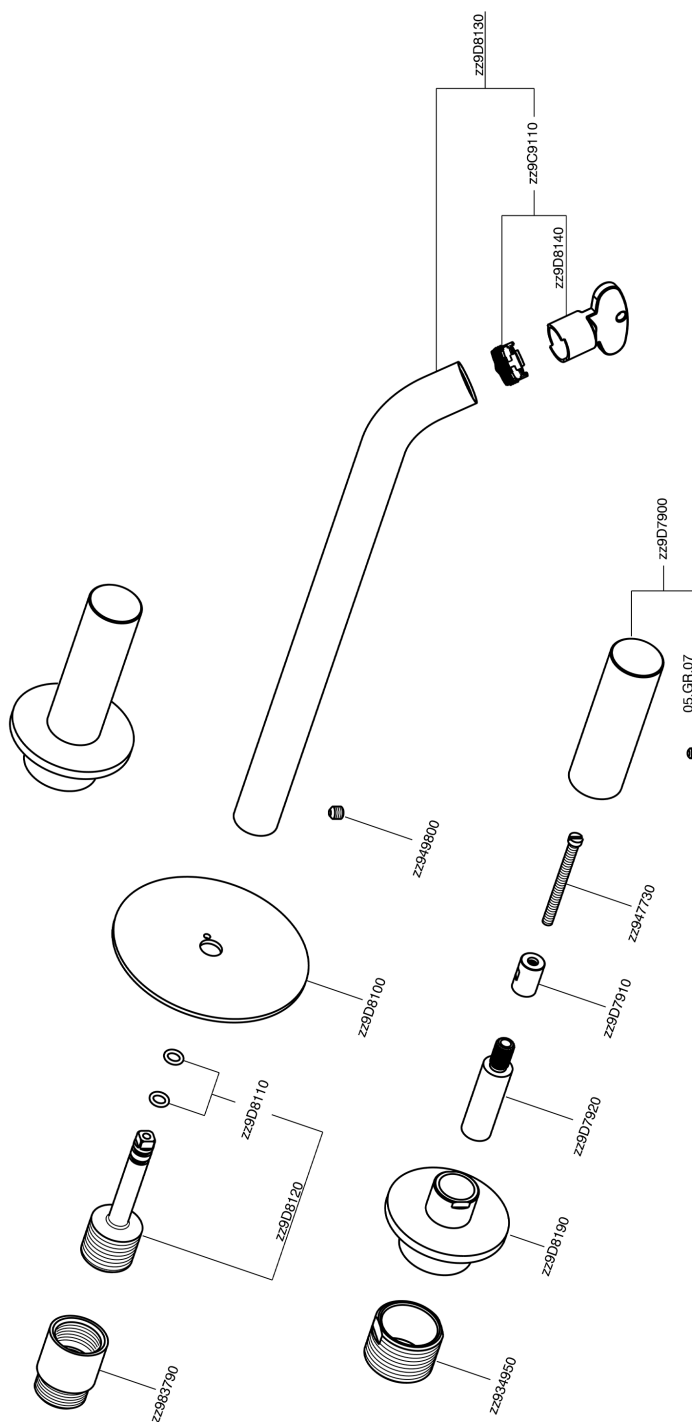

Parte externa lavabo de pared SMOOTH X32_X3013511

X3013511

<https://es.cisal.it/parte-externa-lavabo-de-pared-smooth-x32x3013511>

Parte empotrada lavabo de pared EMPOTRADO_ZA033510

ZA033510

<https://es.cisal.it/parte-empotrada-lavabo-de-pared-empotradoza033510>