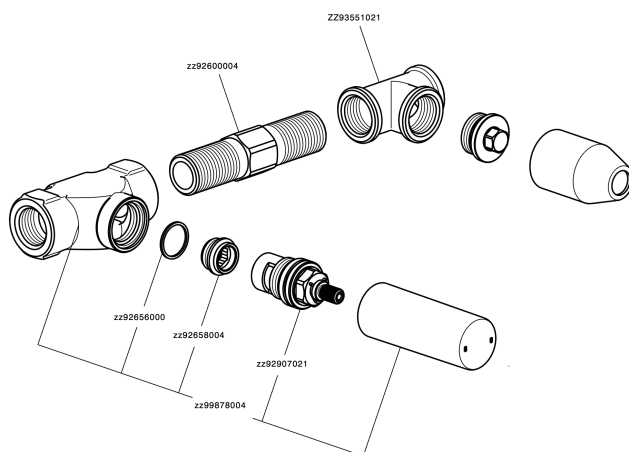

Parte externa lavabo de pared SMOOTH X32_X3013511

X3013511

<https://es.cisal.it/parte-externa-lavabo-de-pared-smooth-x32x3013511>

Parte empotrada lavabo de pared EMPOTRADO_ZA033510

ZA033510

<https://es.cisal.it/parte-empotrada-lavabo-de-pared-empotradoza033510>