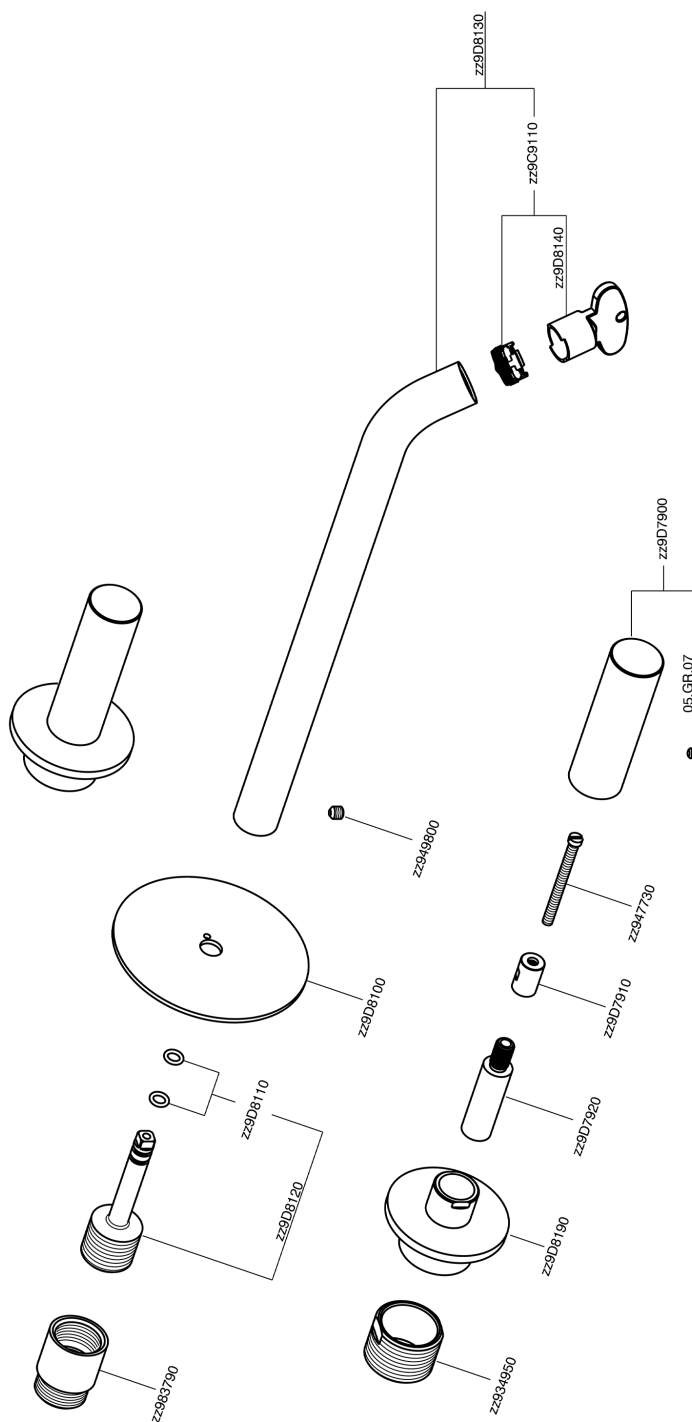

Parte externa lavabo de pared SMOOTH X32_X3013511

MODELO **X3013511**

Parte externa lavabo de pared, sin parte empotrada, para art. ZA033510, con manetas lisa, Inox AISI 316L

ACABADOS DISPONIBLES

-  **5H** 5H Dark Brass Brushed
-  **5L** 5L Brushed Black Titanium
-  **5N** 5N Oro Rosa Cepillado
-  **D1** D1 Inox Cepillado

CARACTERÍSTICAS

Instalación **Empotrado**
Empotrado 1 **ZA033510**

Parte externa lavabo de pared SMOOTH X32_X3013511

X3013511

<https://es.cisal.it/parte-externa-lavabo-de-pared-smooth-x32x3013511>

Parte empotrada lavabo de pared EMPOTRADO_ZA033510

MODELO **ZA033510**

Parte empotrada lavabo de pared, con dos monturas de apertura hacia la derecha

ACABADOS DISPONIBLES

CARACTERÍSTICAS

Empotrado **1**

2024-10-18