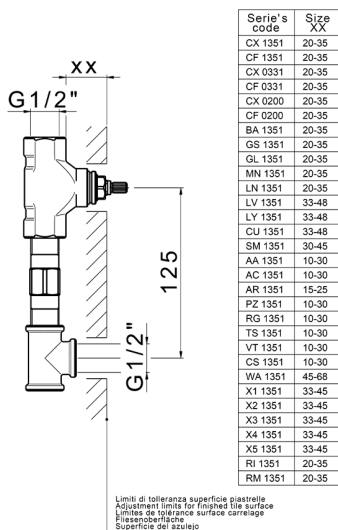

Parte externa lavabo de pared SMOOTH X32_X3013511

MODELO **X3013511**

Parte externa lavabo de pared, sin parte empotrada, para art. ZA033510, con manetas lisa, Inox AISI 316L

ACABADOS DISPONIBLES

-  **5H** 5H Dark Brass Brushed
-  **5L** 5L Brushed Black Titanium
-  **5N** 5N Oro Rosa Cepillado
-  **D1** D1 Inox Cepillado

CARACTERÍSTICAS

Instalación **Empotrado**
Empotrado 1 **ZA033510**

Parte externa lavabo de pared SMOOTH X32_X3013511

X3013511

<https://es.cisal.it/parte-externa-lavabo-de-pared-smooth-x32x3013511>

Parte empotrada lavabo de pared EMPOTRADO_ZA033510

MODELO **ZA033510**

Parte empotrada lavabo de pared, con dos monturas de apertura hacia la derecha

ACABADOS DISPONIBLES

CARACTERÍSTICAS

Empotrado **1**

2024-10-18