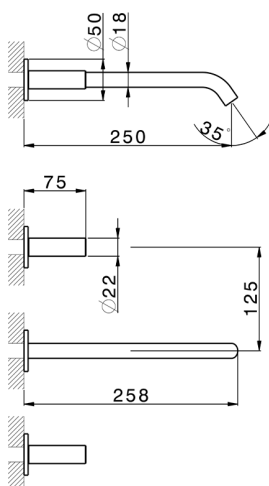

Parte externa lavabo de pared SMOOTH X32_X3013511

MODELO **X3013511**

Parte externa lavabo de pared, sin parte empotrada, para art. ZA033510, con manetas lisa, Inox AISI 316L

ACABADOS DISPONIBLES

-  **5H** 5H Dark Brass Brushed
-  **5L** 5L Brushed Black Titanium
-  **5N** 5N Oro Rosa Cepillado
-  **D1** D1 Inox Cepillado

CARACTERÍSTICAS

Instalación **Empotrado**
Empotrado 1 **ZA033510**

Parte externa lavabo de pared SMOOTH X32_X3013511

X3013511

<https://es.cisal.it/parte-externa-lavabo-de-pared-smooth-x32x3013511>

Parte empotrada lavabo de pared EMPOTRADO_ZA033510

MODELO **ZA033510**

Parte empotrada lavabo de pared, con dos monturas de apertura hacia la derecha

ACABADOS DISPONIBLES

CARACTERÍSTICAS

Empotrado **1**

2024-10-18