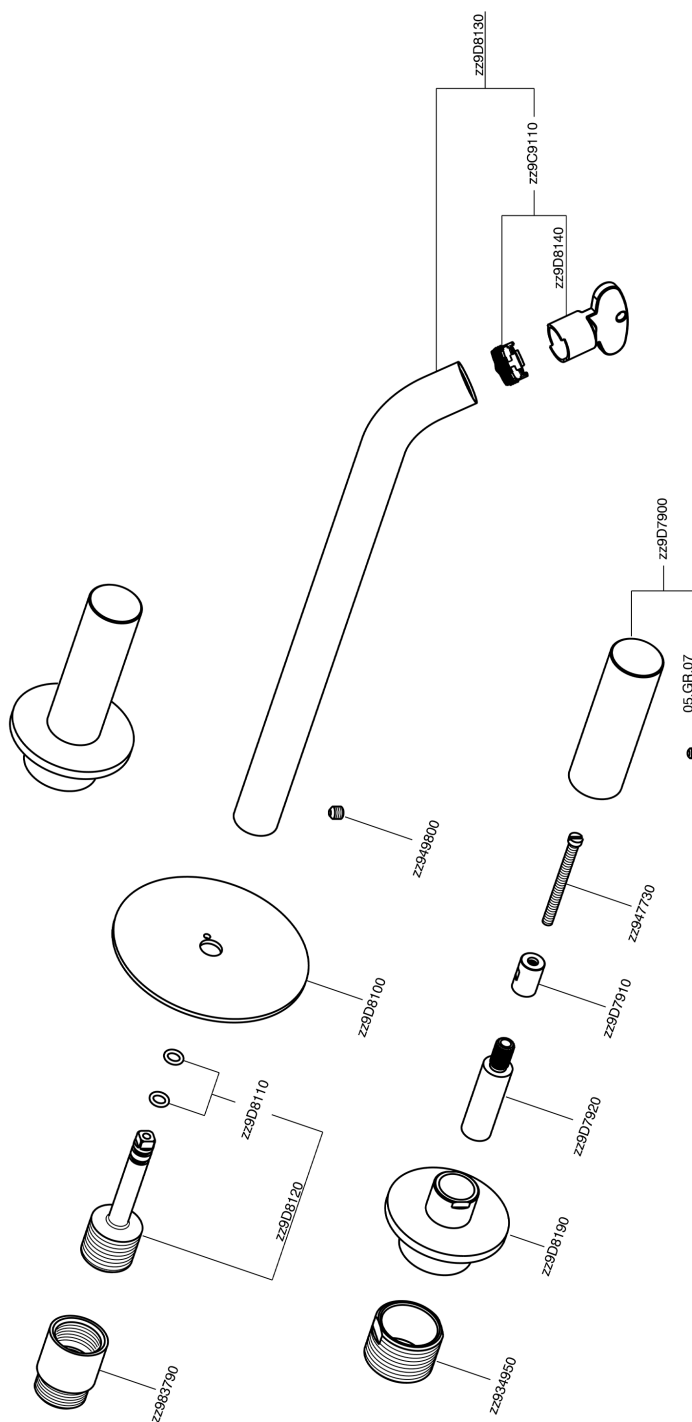

## Parte externa lavabo de pared SMOOTH X32\_X3013511

X3013511

<https://es.cisal.it/parte-externa-lavabo-de-pared-smooth-x32x3013511>

## Parte empotrada lavabo de pared EMPOTRADO\_ZA033510

ZA033510

<https://es.cisal.it/parte-empotrada-lavabo-de-pared-empotradoza033510>

2024-10-18