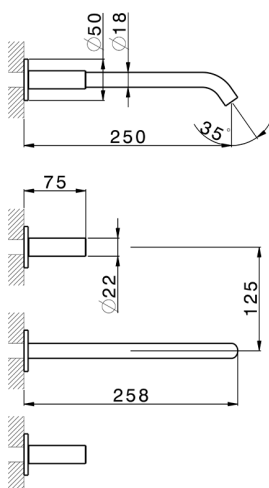

## Parte externa lavabo de pared SMOOTH X32\_X3013511

MODELO **X3013511**

Parte externa lavabo de pared, sin parte empotrada, para art. ZA033510, con manetas lisa, Inox AISI 316L

ACABADOS DISPONIBLES

-  **5H** 5H Dark Brass Brushed
-  **5L** 5L Brushed Black Titanium
-  **5N** 5N Oro Rosa Cepillado
-  **D1** D1 Inox Cepillado

CARACTERÍSTICAS

Instalación **Empotrado**  
Empotrado 1 **ZA033510**

## Parte externa lavabo de pared SMOOTH X32\_X3013511

X3013511

<https://es.cisal.it/parte-externa-lavabo-de-pared-smooth-x32x3013511>

## Parte empotrada lavabo de pared EMPOTRADO\_ZA033510

MODELO **ZA033510**

Parte empotrada lavabo de pared, con dos monturas de apertura hacia la derecha

ACABADOS DISPONIBLES

CARACTERÍSTICAS

Empotrado **1**