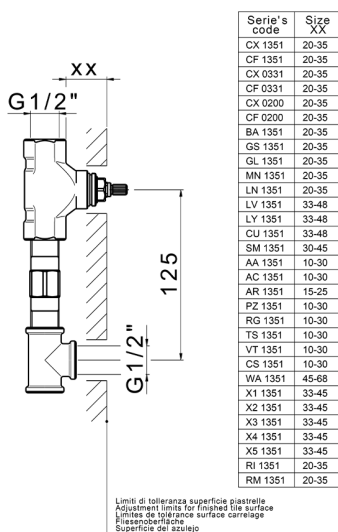

## Parte externa lavabo de pared SMOOTH X32\_X3013511

X3013511

<https://es.cisal.it/parte-externa-lavabo-de-pared-smooth-x32x3013511>

## Parte empotrada lavabo de pared EMPOTRADO\_ZA033510

MODELO **ZA033510**

Parte empotrada lavabo de pared, con dos monturas de apertura hacia la derecha

ACABADOS DISPONIBLES

CARACTERÍSTICAS

Empotrado **1**