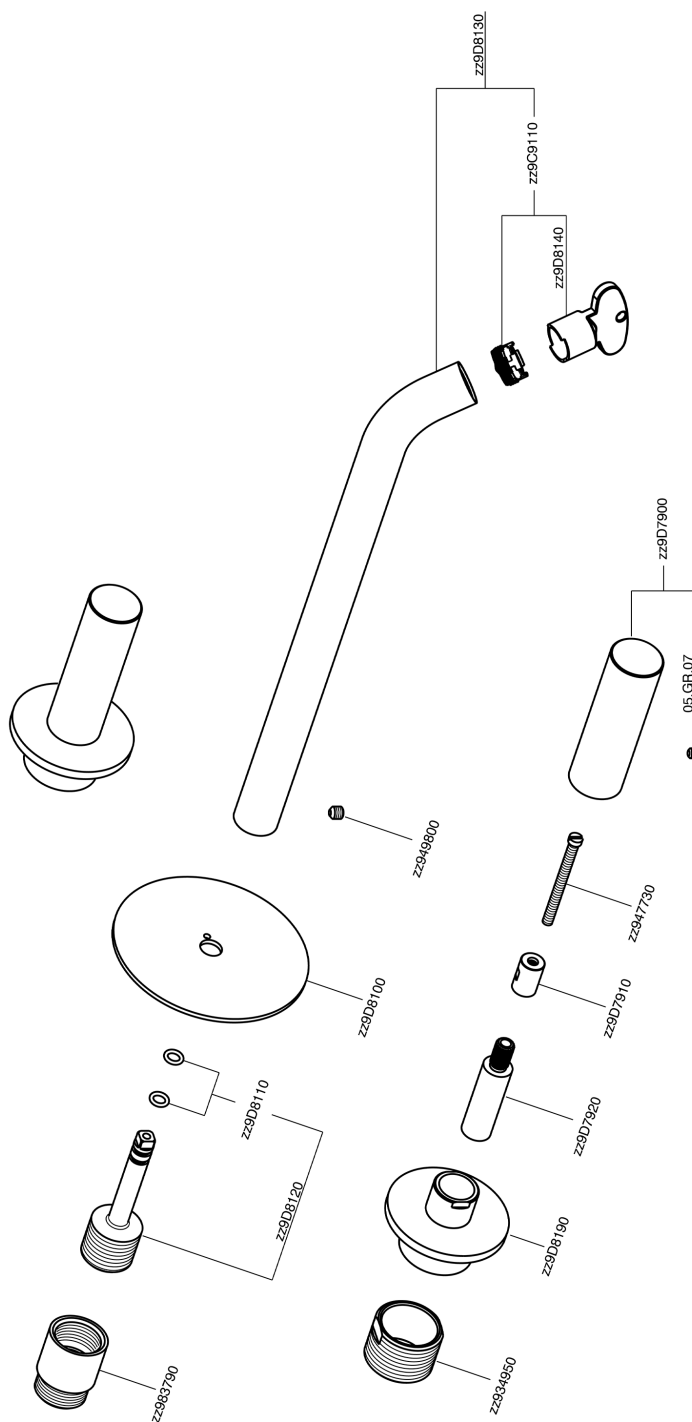

## Parte externa lavabo de pared SMOOTH X32\_X3013511

MODELO **X3013511**

Parte externa lavabo de pared, sin parte empotrada, para art. ZA033510, con manetas lisa, Inox AISI 316L

ACABADOS DISPONIBLES

-  **5H** 5H Dark Brass Brushed
-  **5L** 5L Brushed Black Titanium
-  **5N** 5N Oro Rosa Cepillado
-  **D1** D1 Inox Cepillado

CARACTERÍSTICAS

Instalación **Empotrado**  
Empotrado 1 **ZA033510**

## Parte externa lavabo de pared SMOOTH X32\_X3013511

X3013511

<https://es.cisal.it/parte-externa-lavabo-de-pared-smooth-x32x3013511>

## Parte empotrada lavabo de pared EMPOTRADO\_ZA033510

MODELO **ZA033510**

Parte empotrada lavabo de pared, con dos monturas de apertura hacia la derecha

ACABADOS DISPONIBLES

CARACTERÍSTICAS

Empotrado **1**