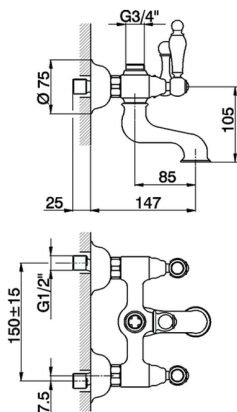

Bañera ARCANA TOSCANA_TS000130

MODELO **TS000130**

Bañera, sin conjunto ducha, conexión para flexible 3/4\"M

ACABADOS DISPONIBLES

-  **21** 21 Cromo
-  **24** 24 Oro
-  **26** 26 Cobre Viejo
-  **27** 27 Bronce Viejo
-  **2A** 2A Niquel Satinado Cepillado
-  **74** 74 Cromo/Oro