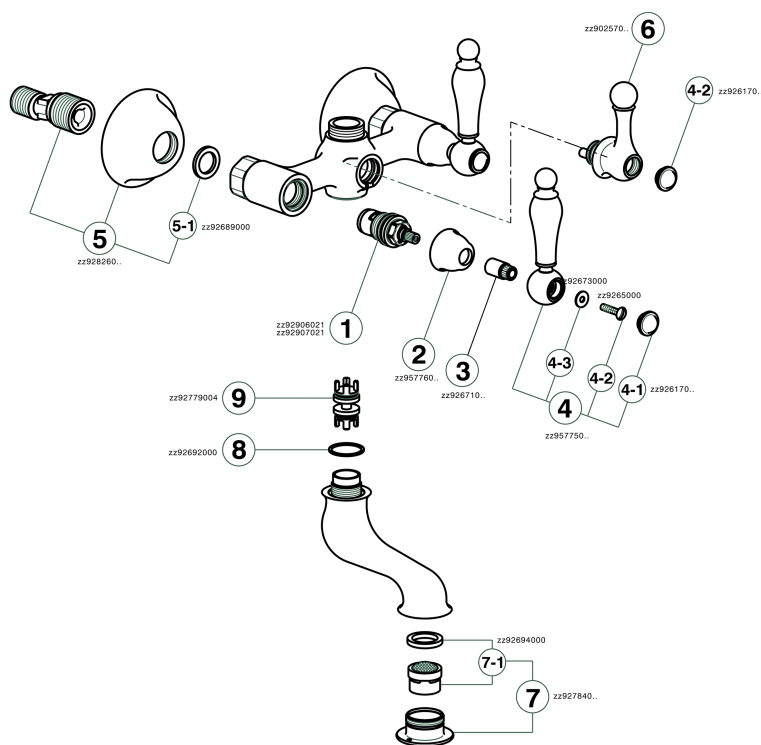

Bañera ARCANA TOSCANA_TS000130

MODELO **TS000130**

Bañera, sin conjunto ducha, conexión para flexible 3/4\"M

ACABADOS DISPONIBLES

-  **21** 21 Cromo
-  **24** 24 Oro
-  **26** 26 Cobre Viejo
-  **27** 27 Bronce Viejo
-  **2A** 2A Niquel Satinado Cepillado
-  **74** 74 Cromo/Oro

CARACTERÍSTICAS

Bañera ARCANA TOSCANA_TS000130

TS000130

<https://es.cisal.it/banera-arcana-toscana-ts000130>

2024-11-23