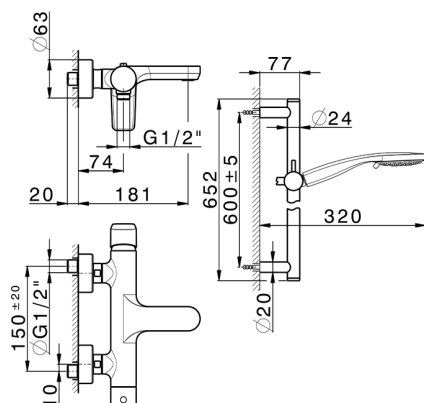

## Bañera monomando con duplex ROCK&ROLL\_RK000060

MODELO **RK000060**

Bañera monomando con duplex, barra 60 cm con soporte corredizo, duchita 3 funciones Ø 100 mm de ABS, flexible lisse SUPREME 150 cm

### CARACTERÍSTICAS

Recambio Cartucho **ZZ95409000**

**Cartucho Monomando 35 mm**

### EcoStop

La función EcoStop limita el caudal del agua aproximadamente el 50% de la salida máxima con una leve resistencia en la maneta. Basta con empujar ligeramente más allá de la mitad del tope sólo cuando se requiera la salida máxima de agua. Esto permitirá ahorrar hasta un 50% de agua.