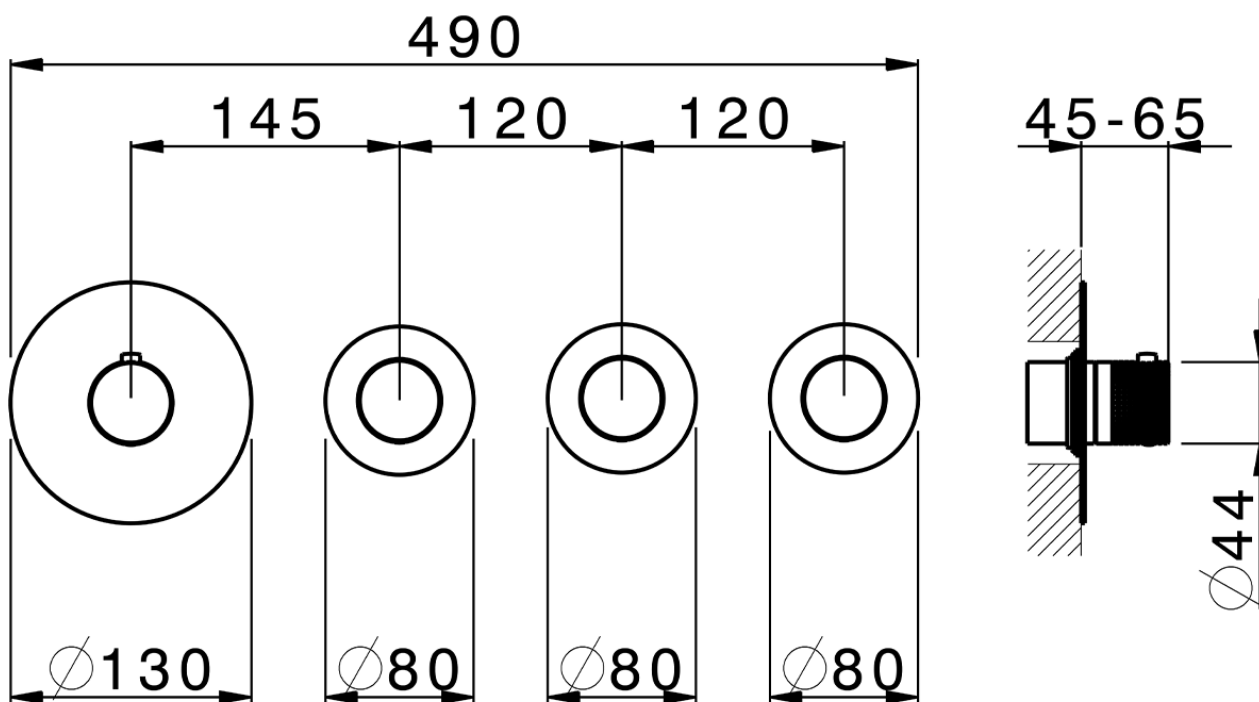

Parte externa termostático ducha 3 funciones WELLNESS_X100R300

X100R300

<https://es.cisal.it/parte-externa-termostatico-ducha-3-funciones-wellness-x100r300>

ZA00V300

<https://es.cisal.it/parte-empotrada-termostatico-3-funciones-empotrado-za00v300>

ZA00R300

<https://es.cisal.it/parte-empotrada-termostatico-3-funciones-empotrado-za00r300>

2026-03-14