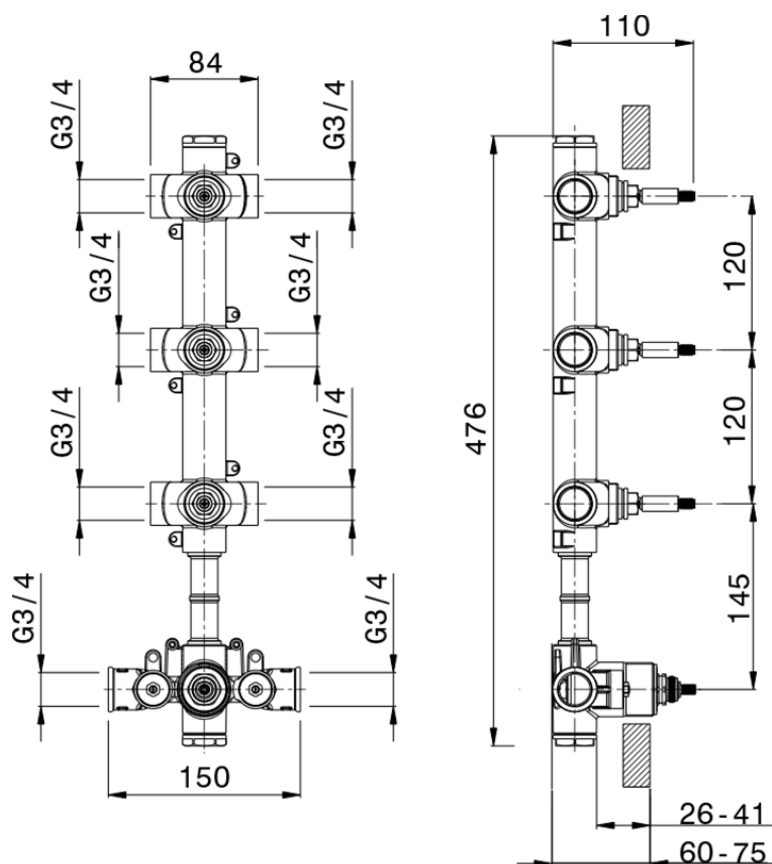

Parte externa termostático ducha 3 funciones WELLNESS_X100R300

X100R300

<https://es.cisal.it/parte-externa-termostatico-ducha-3-funciones-wellness-x100r300>

ZA00V300

<https://es.cisal.it/parte-empotrada-termostatico-3-funciones-empotrado-za00v300>

ZA00R300

<https://es.cisal.it/parte-empotrada-termostatico-3-funciones-empotrado-za00r300>

2026-03-14