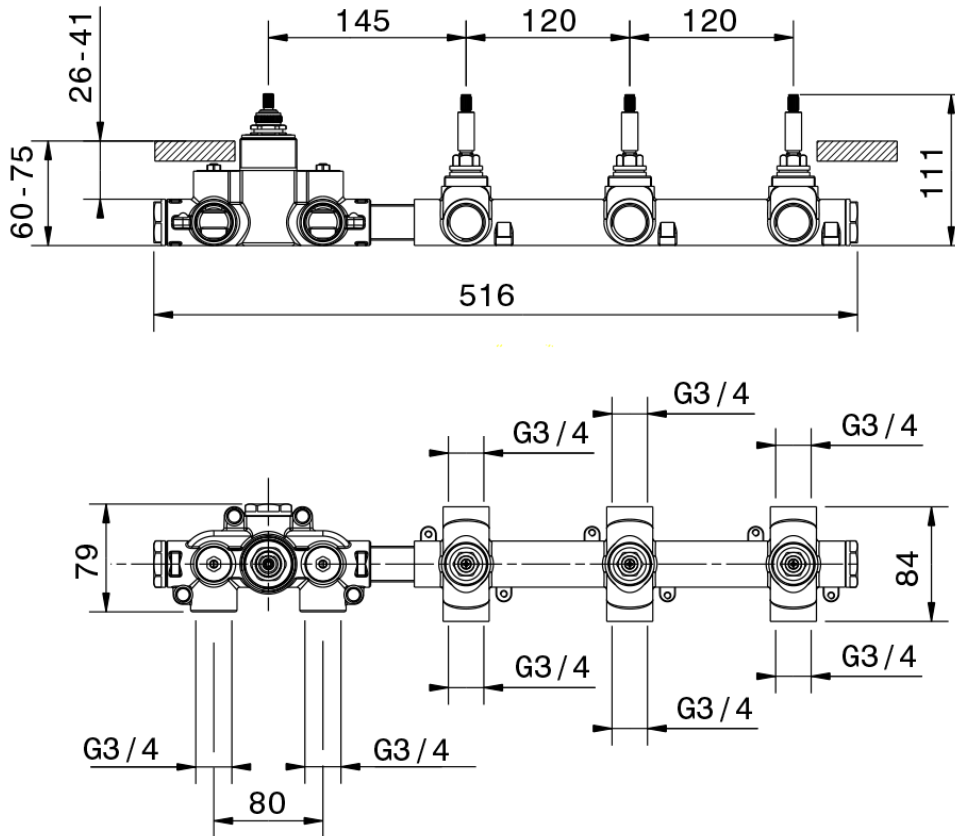

Parte externa termostático ducha 3 funciones WELLNESS_X100R300

X100R300

<https://es.cisal.it/parte-externa-termostatico-ducha-3-funciones-wellness-x100r300>

ZA00V300

<https://es.cisal.it/parte-empotrada-termostatico-3-funciones-empotrado-za00v300>

ZA00R300

<https://es.cisal.it/parte-empotrada-termostatico-3-funciones-empotrado-za00r300>

2026-03-14