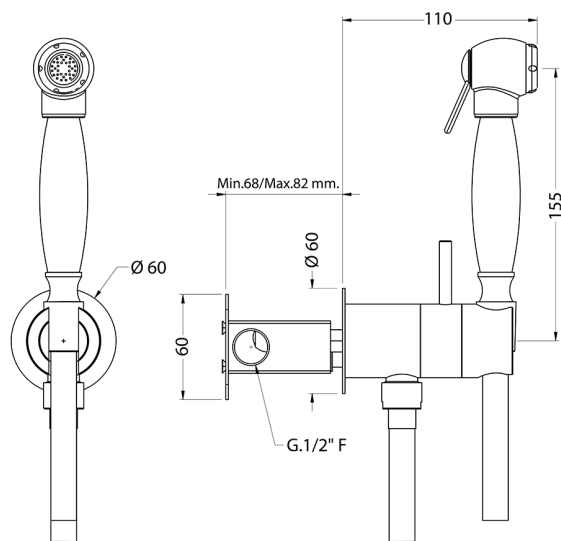

Kit ducha higiénica para bidé DUCHAS HIGIÉNICAS_AR007945

MODELO **AR007945**

Kit ducha higiénica para bidé, soporte mural redondo, mezclador progresivo agua caliente-fría, comprensivo de parte empotrada, Ducha higiénica de Latón - flexible PVC 120 cm

ACABADOS DISPONIBLES

CARACTERÍSTICAS

MixedWater **1**
Ducha higiénica

Duchita higiénica

Ducha higiénica, para el cuidado de la higiene personal.

2024-12-21