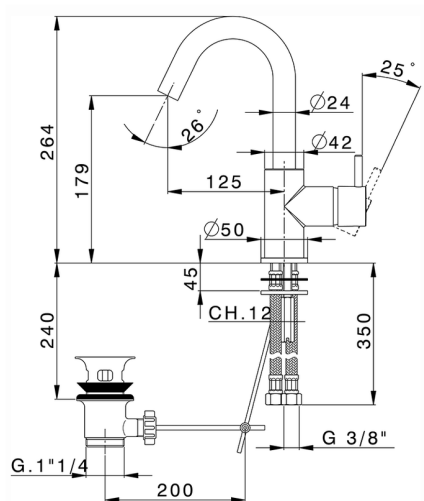

Lavabo monomando EnergySave NUOVA LESS_LN000475

MODELO **LN000475**

Lavabo monomando EnergySave, caño giratorio, con desagüe automático 1" 1/4, latiguillos acero G.3/8"

ACABADOS DISPONIBLES

-  **21** 21 Cromo
-  **2F** 2F Niquel Cepillado
-  **40** 40 Negro Mate
-  **4Q** 4Q Blanco Mate

CARACTERÍSTICAS

Recambio Cartucho **ZZ95409000**

Cartucho Monomando 35 mm

EcoStop

La función EcoStop limita el caudal del agua aproximadamente el 50% de la salida máxima con una leve resistencia en la maneta. Basta con empujar ligeramente más allá de la mitad del tope sólo cuando se requiera la salida máxima de agua. Esto permitirá ahorrar hasta un 50% de agua.