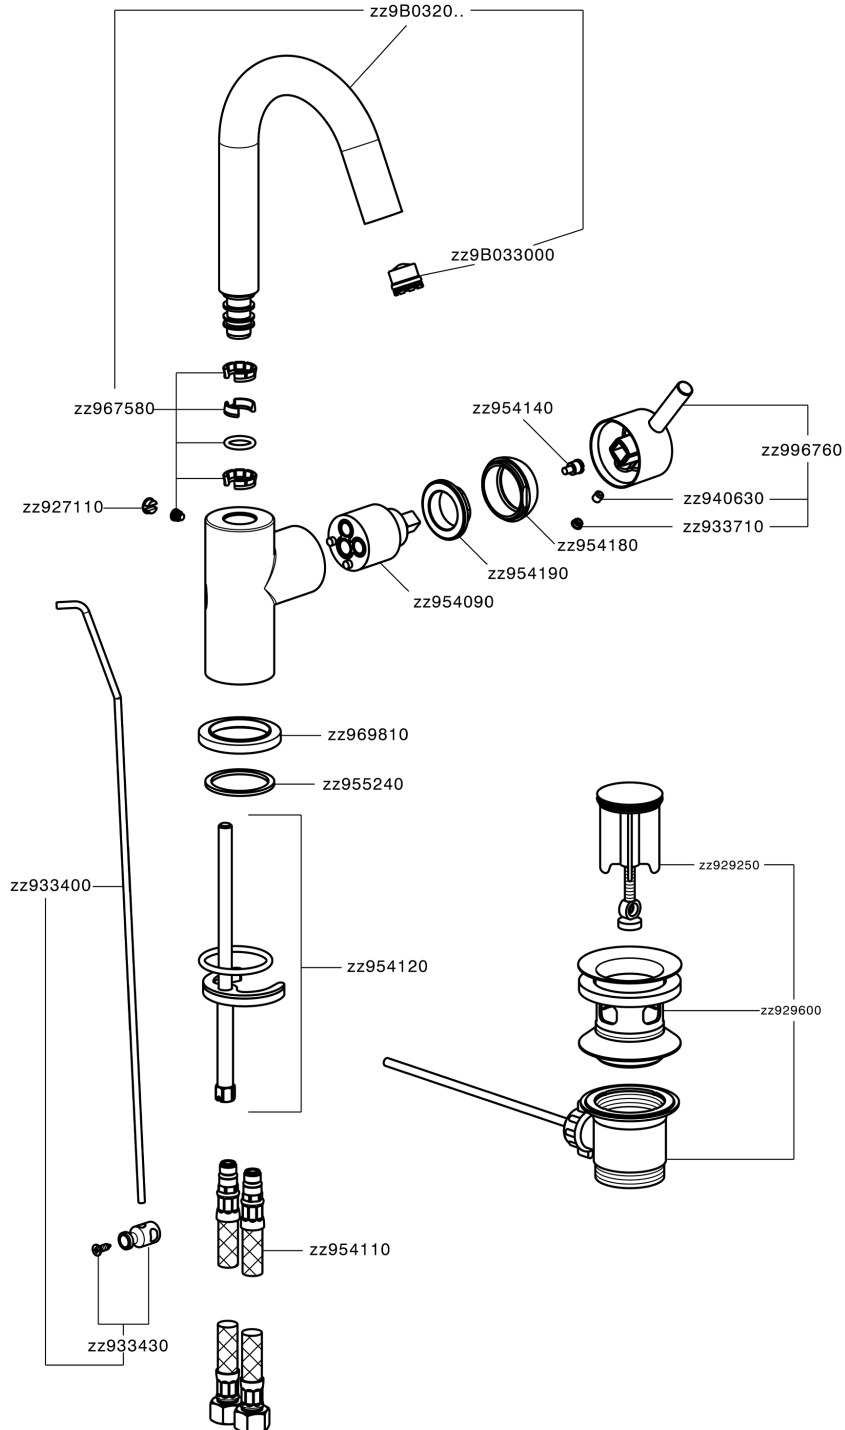

Lavabo monomando EnergySave NUOVA LESS_LN000475

LN000475

<https://es.cisal.it/lavabo-monomando-energysave-nuova-less-ln000475>

2026-04-30