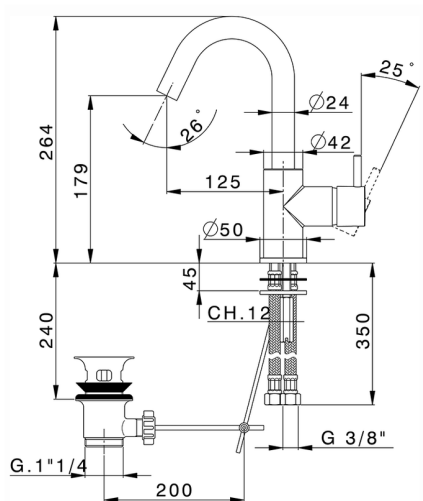

Lavabo monomando EnergySave NUOVA LESS_LN000475

MODELO **LN000475**

Lavabo monomando EnergySave, caño giratorio, con desagüe automático 1" 1/4, latiguillos acero G.3/8"

ACABADOS DISPONIBLES

-  **21** 21 Cromo
-  **2F** 2F Niquel Cepillado
-  **40** 40 Negro Mate
-  **4Q** 4Q Blanco Mate

CARACTERÍSTICAS

Recambio Cartucho **ZZ95409000**

Cartucho Monomando 35 mm

EcoStop

La función EcoStop limita el caudal del agua aproximadamente el 50% de la salida máxima con una leve resistencia en la maneta. Basta con empujar ligeramente más allá de la mitad del tope sólo cuando se requiera la salida máxima de agua. Esto permitirá ahorrar hasta un 50% de agua.