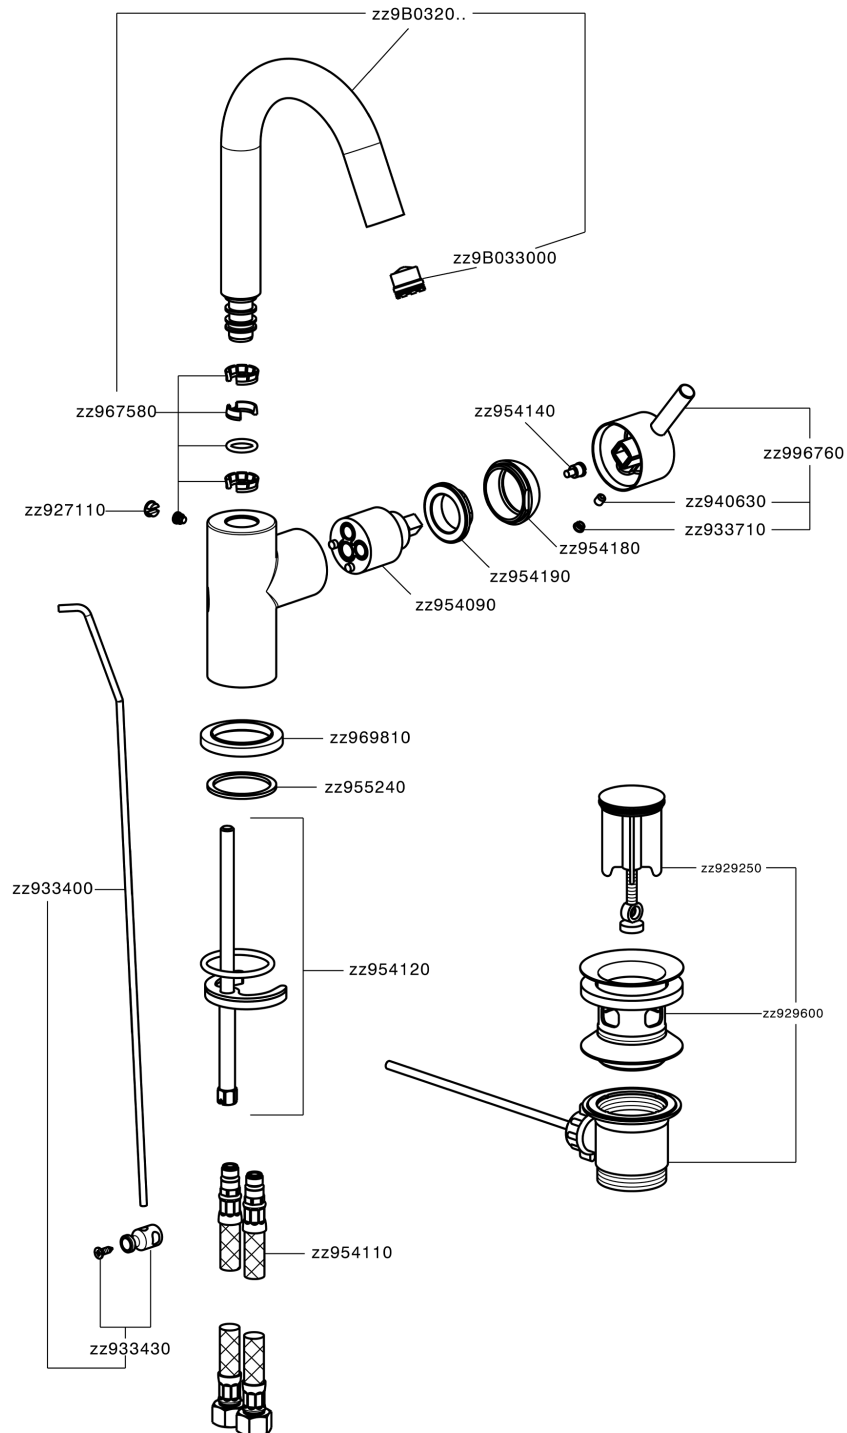

Lavabo monomando EnergySave NUOVA LESS_LN000475

LN000475

<https://es.cisal.it/lavabo-monomando-energysave-nuova-less-ln000475>

2026-06-14