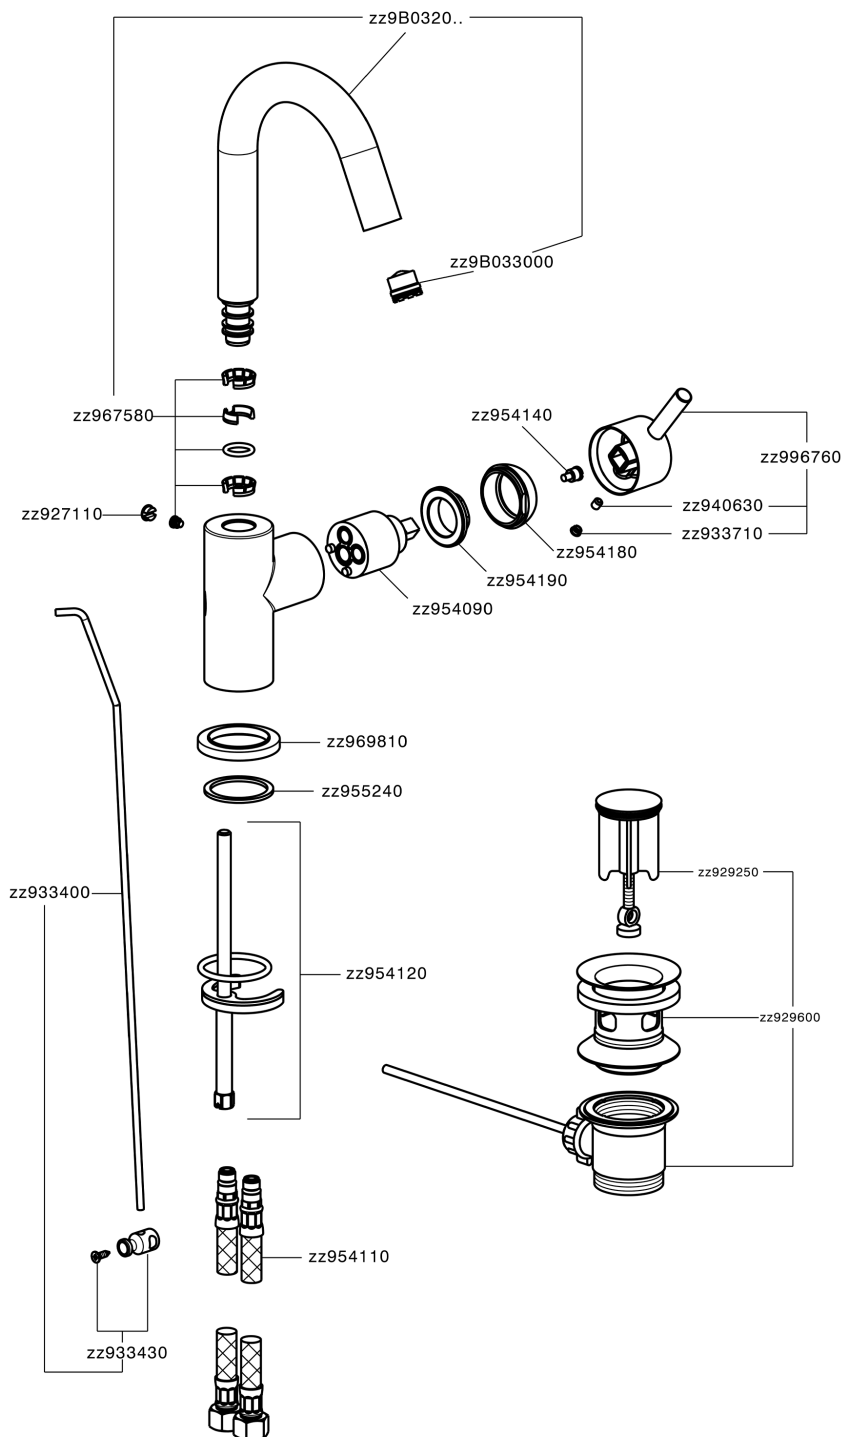

Lavabo monomando EnergySave NUOVA LESS_LN000475

LN000475

<https://es.cisal.it/lavabo-monomando-energysave-nuova-less-ln000475>

2026-04-29