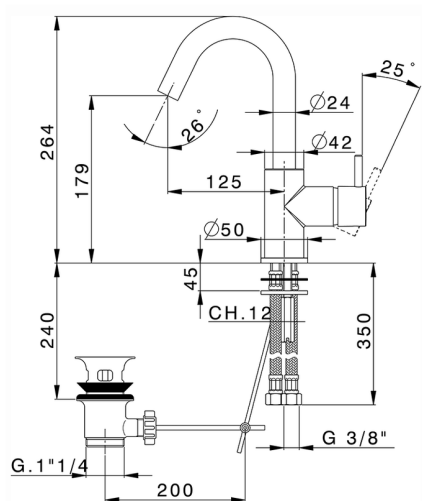

Lavabo monomando EnergySave NUOVA LESS_LN000475

MODELO **LN000475**

Lavabo monomando EnergySave, caño giratorio, con desagüe automático 1" 1/4, latiguillos acero G.3/8"

ACABADOS DISPONIBLES

-  **21** 21 Cromo
-  **2F** 2F Niquel Cepillado
-  **40** 40 Negro Mate
-  **4Q** 4Q Blanco Mate

CARACTERÍSTICAS

Recambio Cartucho **ZZ95409000**

Cartucho Monomando 35 mm

EcoStop

La función EcoStop limita el caudal del agua aproximadamente el 50% de la salida máxima con una leve resistencia en la maneta. Basta con empujar ligeramente más allá de la mitad del tope sólo cuando se requiera la salida máxima de agua. Esto permitirá ahorrar hasta un 50% de agua.