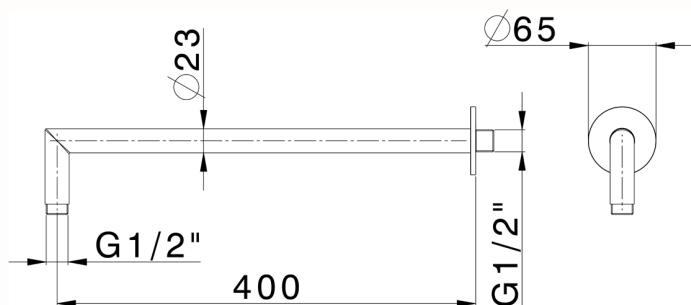

## Brazo ducha Xion XION\_DS013531

MODELO **DS013531**

Brazo ducha Xion, L.400 mm, Inox AISI 316L

ACABADOS DISPONIBLES

 **D1** D1 Inox Cepillado

CARACTERÍSTICAS

2025-01-15