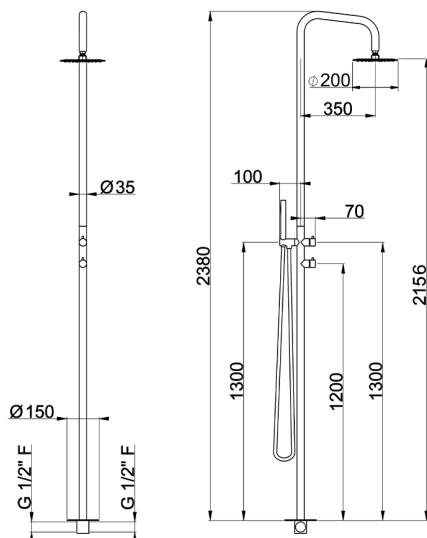

Columna de ducha progresiva XION_XI005110

MODELO **XI005110**

Columna de ducha progresiva,desviador 2 salidas,para exterior/interior de suelo,rociador redondo D.200 mm INOX,duchita una función minimal Ø 26 mm de INOX,INOX AISI 316L

ACABADOS DISPONIBLES

D1 D1 Inox Cepillado

CARACTERÍSTICAS

Recambio Cartucho **ZZ9E521000**

Cartucho Monomando Progresivo 25 mm

2025-01-15