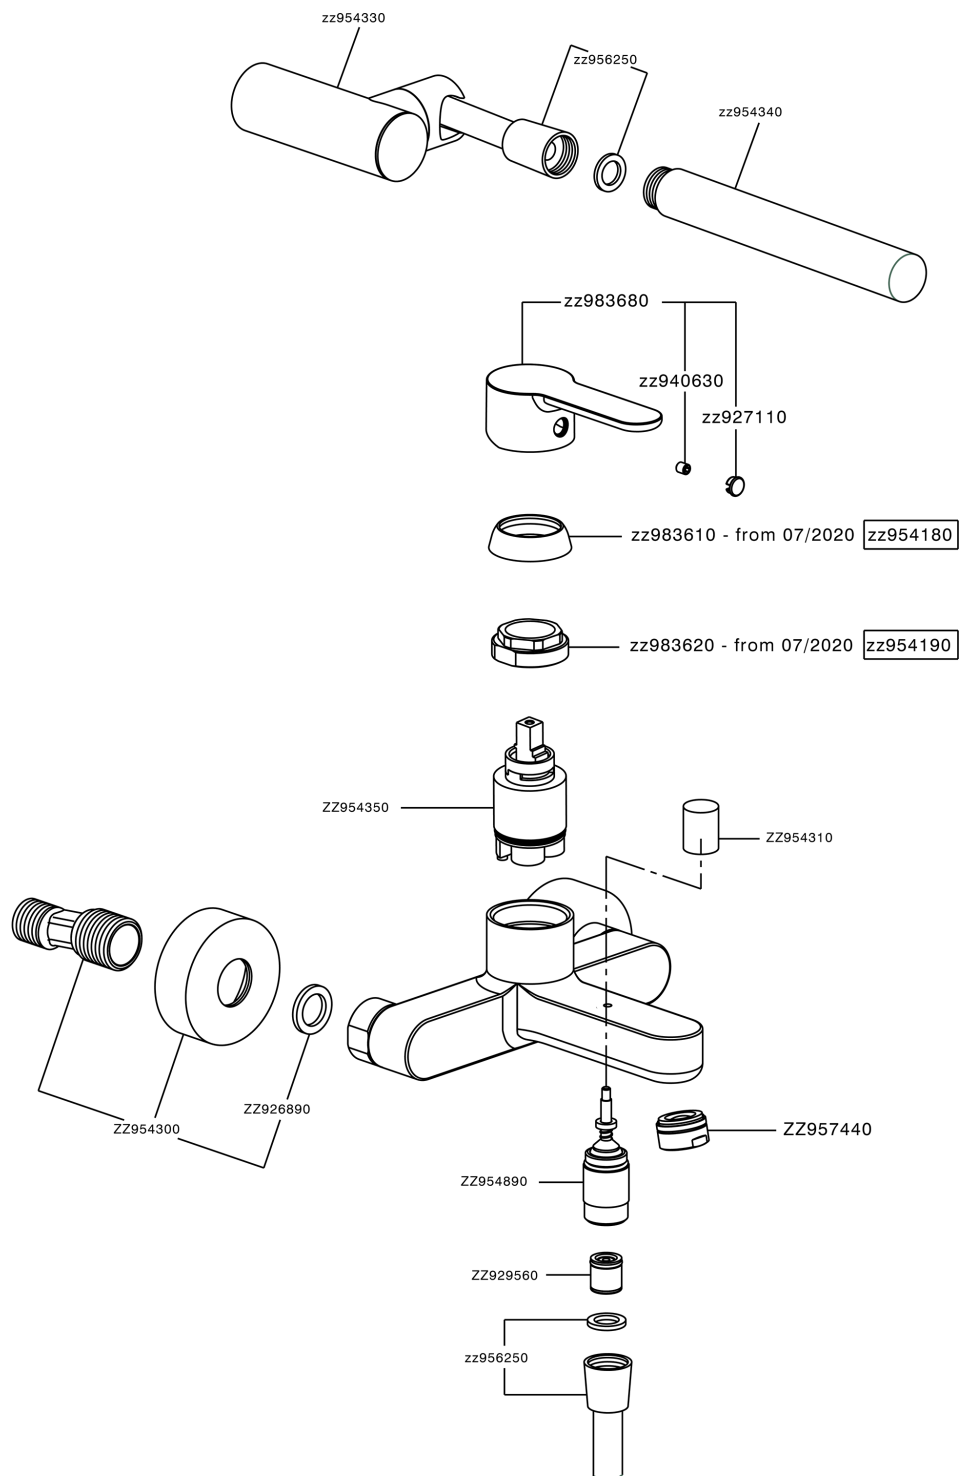

Bañera monomando con duplex TENDER_C2000123

C2000123

<https://es.cisal.it/banera-monomando-con-duplex-tender-c2000123>

2024-12-22