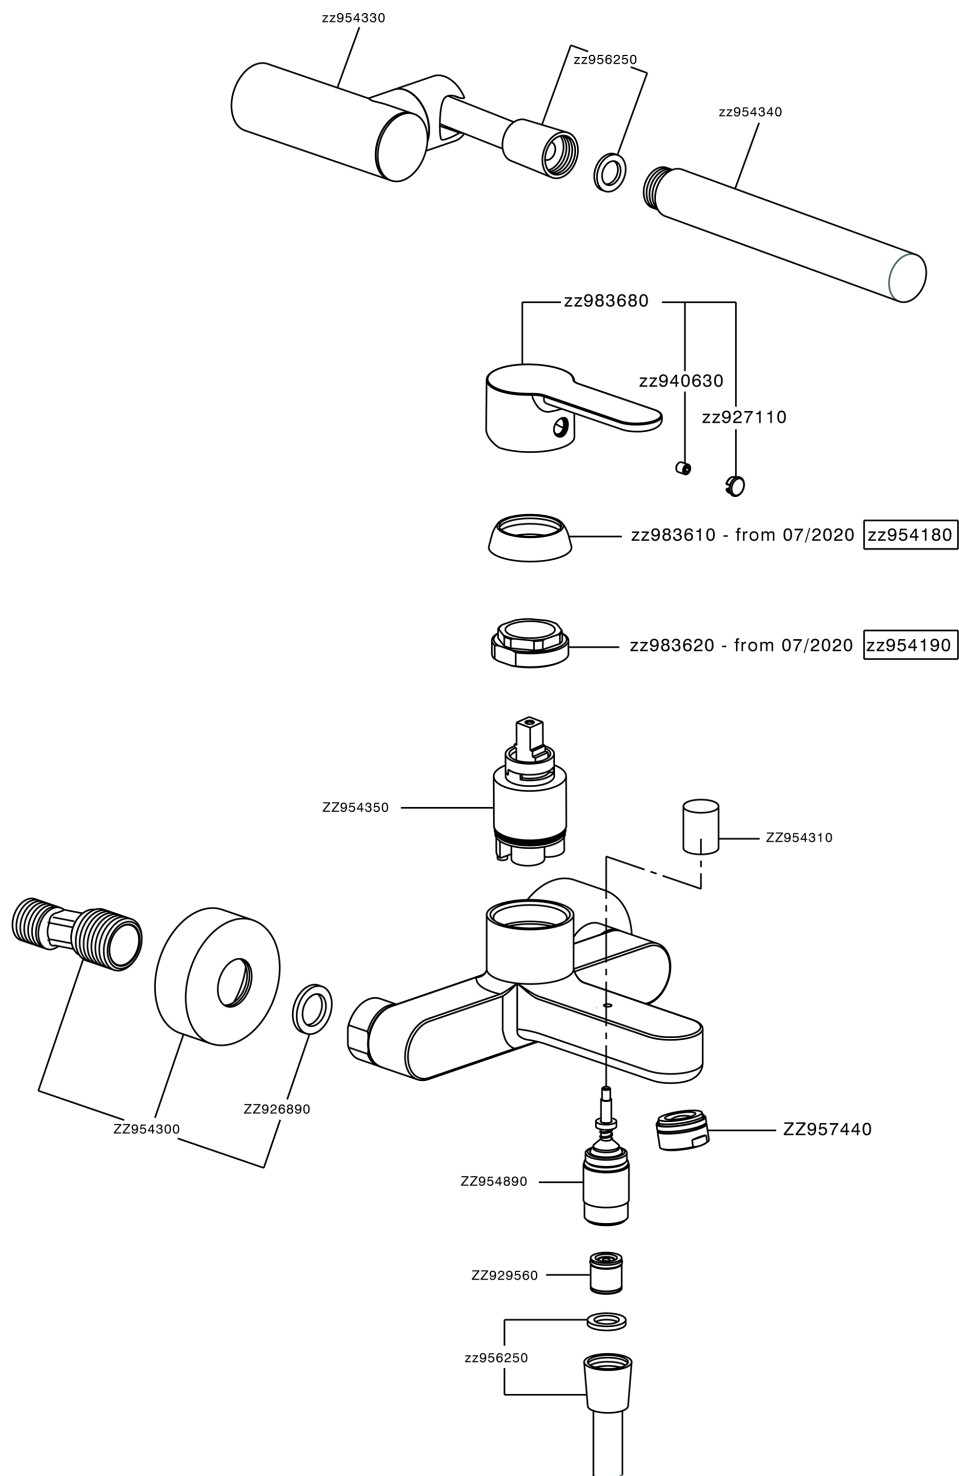

Bañera monomando con duplex TENDER_C2000123

MODELO **C2000123**

Bañera monomando con duplex, soporte duchita articulado mural, duchita una función minimalista Ø 26 mm ABS, flexible de Latón 150 cm

ACABADOS DISPONIBLES

CARACTERÍSTICAS

Recambio Cartucho **ZZ95435000**

Cartucho Monomando 35 mm

EcoStop

La función EcoStop limita el caudal del agua aproximadamente el 50% de la salida máxima con una leve resistencia en la maneta. Basta con empujar ligeramente más allá de la mitad del tope sólo cuando se requiera la salida máxima de agua. Esto permitirá ahorrar hasta un 50% de agua.

Bañera monomando con duplex TENDER_C2000123

C2000123

<https://es.cisal.it/banera-monomando-con-duplex-tender-c2000123>

2024-12-22