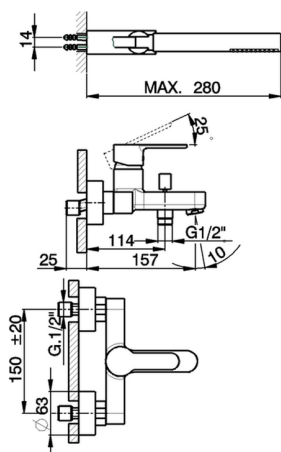

Bañera monomando con duplex TENDER_C2000123

MODELO **C2000123**

Bañera monomando con duplex, soporte duchita articulado mural, duchita una función minimalista Ø 26 mm ABS, flexible de Latón 150 cm

ACABADOS DISPONIBLES

CARACTERÍSTICAS

Recambio Cartucho **ZZ95435000**

Cartucho Monomando 35 mm

EcoStop

La función EcoStop limita el caudal del agua aproximadamente el 50% de la salida máxima con una leve resistencia en la maneta. Basta con empujar ligeramente más allá de la mitad del tope sólo cuando se requiera la salida máxima de agua. Esto permitirá ahorrar hasta un 50% de agua.

Bañera monomando con duplex TENDER_C2000123

C2000123

<https://es.cisal.it/banera-monomando-con-duplex-tender-c2000123>

2024-12-22