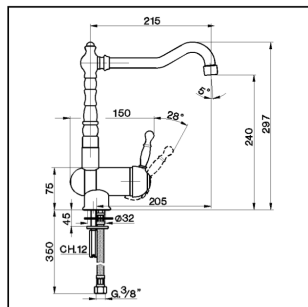

Fregadero monomando abatible ARCANA ROYAL_AY001530

cisal

AY 00153

- Monocomando livello
- Single lever sink mixer
- Einhand-Spültischbatterie
- Mitigeur évier

bar	PORTATA BOCCA DI EROGAZIONE * SPOUT FLOW RATE DURCHFLOSS WANNENEINLAUF DEBIT BEC DEVERSEUR l/min.
0.5	5
1	7
2	10
3	12
4	14
5	15.5

NR.	DESCRIZIONE DESCRIPTION BESCHREIBUNG DESCRIPTION	N. CODICE CODE NO. WERKSNR. NR. CODE	NR.	DESCRIZIONE DESCRIPTION BESCHREIBUNG DESCRIPTION	N. CODICE CODE NO. WERKSNR. NR. CODE	NR.	DESCRIZIONE DESCRIPTION BESCHREIBUNG DESCRIPTION	N. CODICE CODE NO. WERKSNR. NR. CODE
1	Canna alta "RE" per monocomando Spout "RE" for single lever mixer Auslauf-Rohr-U-"RE" 1/EHM Bec "RE" pour mitigeur	ZZ 93027 0	5	Leva monocomando "AY" Lever "AY" Hebel "AY" Levier "AY"	ZZ 90370 0			
1-1	Aeratore M.22x1 IA Cascade Mousseur M.22x1 IA Cascade Perlator M.22x1 IA Cascade Mousseur M.22x1 IA Cascade	ZZ 93345 0	5-1	Placchetta per leva "AY" Cap for lever "AY" Abdeckkappe 1/Hebel "AY" Plaquelette levier "AY"	ZZ 93048 0			
1-2	Cartuccia per aeratore M. 22x1 Cascade Mousseur cartridge M.22x1 Cascade Kart. 1/Perlator M.22x1 Cascade Cartouche x mousseur M.22x1 Cascade	ZZ 93339 0	5-2	Vite M.4,5x15 tb. tc. Screw M.4,5x15 Schraube M.4,5x15 Vis M.4,5x15	ZZ 92641 0			
2	Cartuccia monocomando piccola Mixing valve - small size Kartusche Cartouche mitigeurs	ZZ 92909 0	6	Set installazione monocomando monotoro Installation set single hole Befestigungsset Set installation	ZZ 92851 0			
3	Calotta bloccaggio cartuccia piccola Nut for mixing valve-small Mutter 1/Kartusche Ecrin pour cartouche	ZZ 92603 0	6-1	Guarnizione fibra 3/8" Gasket rubber 3/8" Fiberdichtung 3/8" Joint en fibre 3/8"	ZZ 92696 0			
4	Copricartuccia con ideogrammi Escalcheon cartridge with ideogram Abdeckkappe mit Ideogramm Couvre-cartouche avec ideogramme	ZZ 92716 0	7	Flessibile M.11x1 3/8" F.L.365 Flex M.11x1 3/8" L.365 Anschlussschlauch M.11x1 3/8" L.365 Flex M.11x1 3/8" L.365	ZZ 92842 0			