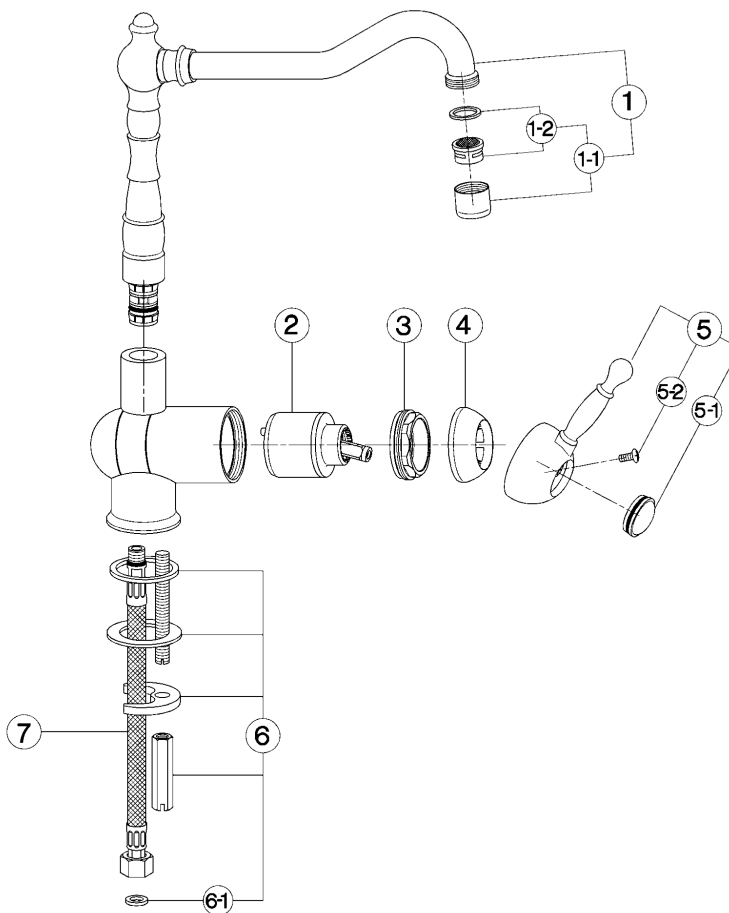

Fregadero monomando abatible ARCANA ROYAL_AY001530

cisal

AY 00153

- Monocomando livello
- Single lever sink mixer
- Einhand-Spültischbatterie
- Mitigeur évier

bar	PORTATA BOCCA DI EROGAZIONE * SPOUT FLOW RATE DURCHFLOSS WANNENEINLAUF DEBIT BEC DEVERSEUR l/min.
0.5	5
1	7
2	10
3	12
4	14
5	15.5

NR.	DESCRIZIONE DESCRIPTION BESCHREIBUNG DESCRIPTION	N. CODICE CODE NO. WERKSNR. NR. CODE	NR.	DESCRIZIONE DESCRIPTION BESCHREIBUNG DESCRIPTION	N. CODICE CODE NO. WERKSNR. NR. CODE	NR.	DESCRIZIONE DESCRIPTION BESCHREIBUNG DESCRIPTION	N. CODICE CODE NO. WERKSNR. NR. CODE
1	Canna alta "RE" per monocomando Spout "RE" for single lever mixer Auslauf-Rohr-U-"RE" 1/EHM Bec "RE" pour mitigeur	ZZ 93027 0	5	Leva monocomando "AY" Lever "AY" Hebel "AY" Levier "AY"	ZZ 90370 0			
1-1	Aeratore M.22x1 IA Cascade Mousseur M.22x1 IA Cascade Perlator M.22x1 IA Cascade Mousseur M.22x1 IA Cascade	ZZ 93345 0	5-1	Placchetta per leva "AY" Cap for lever "AY" Abdeckkappe 1/Hebel "AY" Plaquelette levier "AY"	ZZ 93048 0			
1-2	Cartuccia per aeratore M. 22x1 Cascade Mousseur cartridge M.22x1 Cascade Kart. 1/Perlator M.22x1 Cascade Cartouche x mousseur M.22x1 Cascade	ZZ 93339 0	5-2	Vite M.4,5x15 tb. tc. Screw M.4,5x15 Schraube M.4,5x15 Vis M.4,5x15	ZZ 92641 0			
2	Cartuccia monocomando piccola Mixing valve - small size Kartusche Cartouche mitigeurs	ZZ 92909 0	6	Set installazione monocomando monotoro Installation set single hole Befestigungsset Set installation	ZZ 92851 0			
3	Calotta bloccaggio cartuccia piccola Nut for mixing valve-small Mutter 1/Kartusche Ecrin pour cartouche	ZZ 92603 0	6-1	Guarnizione fibra 3/8" Gasket rubber 3/8" Fiberdichtung 3/8" Joint en fibre 3/8"	ZZ 92696 0			
4	Copricartuccia con ideogrammi Escalcheon cartridge with ideogram Abdeckkappe mit Ideogramm Couvre-cartouche avec ideogramme	ZZ 92716 0	7	Flessibile M.11x1 3/8" F.L.365 Flex M.11x1 3/8" L.365 Anschlussschlauch M.11x1 3/8" L.365 Flex M.11x1 3/8" L.365	ZZ 92842 0			