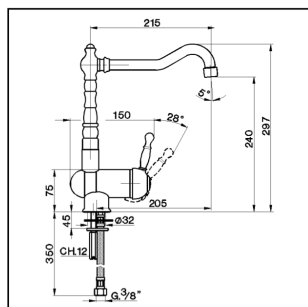

Fregadero monomando abatible ARCANA ROYAL_AY001530

cisal

AY 00153

- Monocomando livello
- Single lever sink mixer
- Einhand-Spültischbatterie
- Mitigeur évier