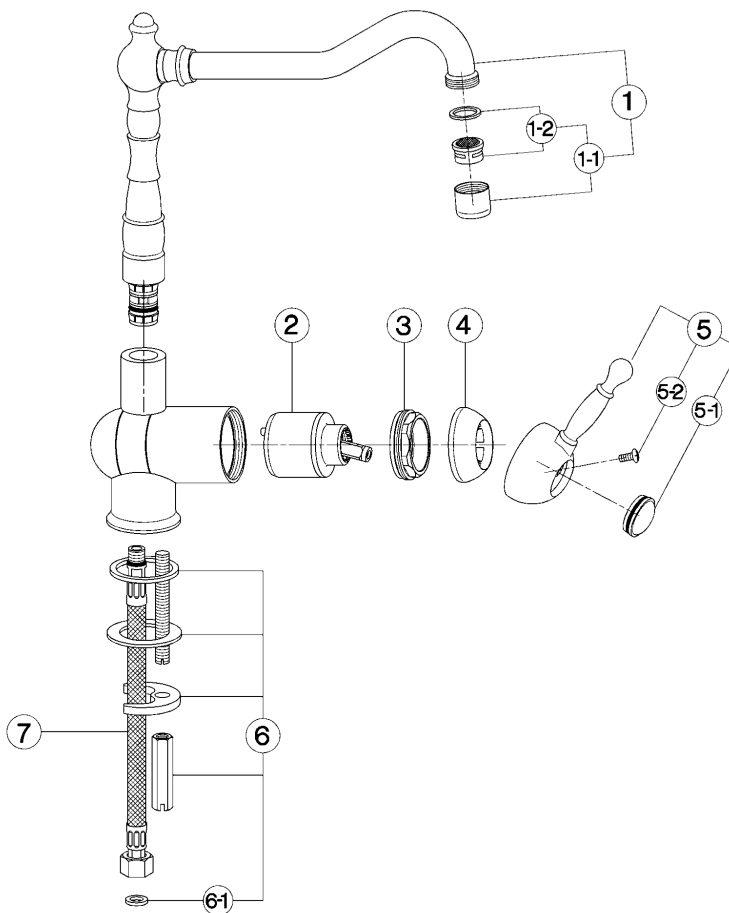

CARACTERÍSTICAS

Recambio Cartucho **ZZ92909000**

Cartucho Monomando 43 mm

Fregadero monomando abatible ARCANA ROYAL_AY001530

cisal

AY 00153

- Monocomando livello
- Single lever sink mixer
- Einhand-Spültischbatterie
- Mitigeur évier

NR.	DESCRIZIONE DESCRIPTION BESCHREIBUNG DESCRIPTION	N. CODICE CODE NO. WERKSNR. NR. CODE	NR.	DESCRIZIONE DESCRIPTION BESCHREIBUNG DESCRIPTION	N. CODICE CODE NO. WERKSNR. NR. CODE	NR.	DESCRIZIONE DESCRIPTION BESCHREIBUNG DESCRIPTION	N. CODICE CODE NO. WERKSNR. NR. CODE
1	Canna alta "RE" per monocomando Spout "RE" for single lever mixer Auslauf-Rohr-U-"RE" 1/EHM Bec "RE" pour mitigeur	ZZ 93027 0	5	Leva monocomando "AY" Lever "AY" Hebel "AY" Levier "AY"	ZZ 90370 0			
1-1	Aeratore M.22x1 IA Cascade Mousseur M.22x1 IA Cascade Perlator M.22x1 IA Cascade Mousseur M.22x1 IA Cascade	ZZ 93345 0	5-1	Placchetta per leva "AY" Cap for lever "AY" Abdeckkappe 1/Hebel "AY" Plaquelette levier "AY"	ZZ 93048 0			
1-2	Cartuccia per aeratore M. 22x1 Cascade Mousseur cartridge M.22x1 Cascade Kart. 1/Perlator M.22x1 Cascade Cartouche x mousseur M.22x1 Cascade	ZZ 93339 0	5-2	Vite M.4,5x15 lb. tc. Screw M.4,5x15 Schraube M.4,5x15 Vis M.4,5x15	ZZ 92641 0			
2	Cartuccia monocomando piccola Mixing valve - small size Kartusche Cartouche mitigeurs	ZZ 92909 0	6	Set installazione monocomando monotoro Installation set single hole Befestigungsset Set installation	ZZ 92851 0			
3	Calotta bloccaggio cartuccia piccola Nut for mixing valve-small Mutter 1/Kartusche Ecrou pour cartouche	ZZ 92603 0	6-1	Guarnizione fibra 3/8" Gasket rubber 3/8" Fiberdichtung 3/8" Joint en fibre 3/8"	ZZ 92696 0			
4	Copricartuccia con ideogrammi Escalcheon cartridge with ideogram Abdeckkappe mit Ideogramm Couvre-cartouche avec ideogramme	ZZ 92716 0	7	Flessibile M.11x1 3/8" F.L.365 Flex M.11x1 3/8" L.365 Anschluss Schlauch M.11x1 3/8" L.365 Flex M.11x1 3/8" L.365	ZZ 92842 0			