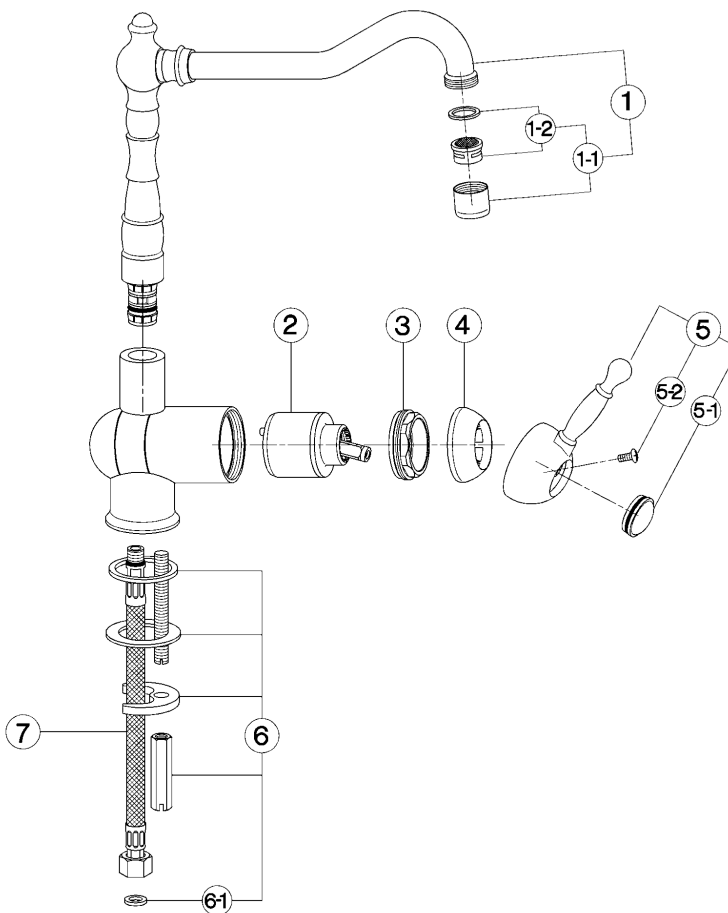

Fregadero monomando abatible ARCANA ROYAL_AY001530

cisal

AY 00153

- Monocomando livello
- Single lever sink mixer
- Einhand-Spültischbatterie
- Mitigeur évier

bar	PORTATA BOCCA DI EROGAZIONE * SPOUT FLOW RATE DURCHFLOSS WANNENEINLAUF DEBIT BEC DEVERSEUR l/min.
0.5	5
1	7
2	10
3	12
4	14
5	15.5

NR.	DESCRIZIONE DESCRIPTION BESCHREIBUNG DESCRIPTION	N. CODICE CODE NO. WERKSNR. NR. CODE	NR.	DESCRIZIONE DESCRIPTION BESCHREIBUNG DESCRIPTION	N. CODICE CODE NO. WERKSNR. NR. CODE	NR.	DESCRIZIONE DESCRIPTION BESCHREIBUNG DESCRIPTION	N. CODICE CODE NO. WERKSNR. NR. CODE
1	Canna alta "RE" per monocomando Spout "RE" for single lever mixer Auslauf-Rohr-U-"RE" 1/EHM Bec "RE" pour mitigeur	ZZ 93027 0	5	Leva monocomando "AY" Lever "AY" Hebel "AY" Levier "AY"	ZZ 90370 0			
1-1	Aeratore M.22x1 IA Cascade Mousseur M.22x1 IA Cascade Perlator M.22x1 IA Cascade Mousseur M.22x1 IA Cascade	ZZ 93345 0	5-1	Placchetta per leva "AY" Cap for lever "AY" Abdeckkappe 1/Hebel "AY" Plaquelette levier "AY"	ZZ 93048 0			
1-2	Cartuccia per aeratore M. 22x1 Cascade Mousseur cartridge M.22x1 Cascade Kart. 1/Perlator M.22x1 Cascade Cartouche x mousseur M.22x1 Cascade	ZZ 93339 0	5-2	Vite M.4,5x15 tb. tc. Screw M.4,5x15 Schraube M.4,5x15 Vis M.4,5x15	ZZ 92641 0			
2	Cartuccia monocomando piccola Mixing valve - small size Kartusche Cartouche mitigeurs	ZZ 92909 0	6	Set installazione monocomando monotoro Installation set single hole Befestigungsset Set installation	ZZ 92851 0			
3	Calotta bloccaggio cartuccia piccola Nut for mixing valve-small Mutter 1/Kartusche Ecrou pour cartouche	ZZ 92603 0	6-1	Guarnizione fibra 3/8" Gasket rubber 3/8" Fiberdichtung 3/8" Joint en fibre 3/8"	ZZ 92696 0			
4	Copricartuccia con ideogrammi Escalcheon cartridge with ideogram Abdeckkappe mit Ideogramm Couvre-cartouche avec ideogramme	ZZ 92716 0	7	Flessibile M.11x1 3/8" F.L.365 Flex M.11x1 3/8" L.365 Anschlussschlauch M.11x1 3/8" L.365 Flex M.11x1 3/8" L.365	ZZ 92842 0			