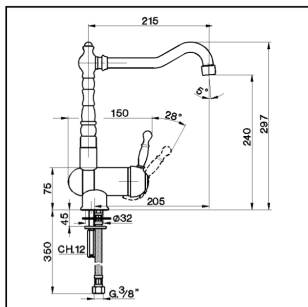

Fregadero monomando abatible ARCANA ROYAL_AY001530

cisal

AY 00153

- Monocomando livello
- Single lever sink mixer
- Einhand-Spültischbatterie
- Mitigeur évier

bar	PORTATA BOCCA DI EROGAZIONE * SPOUT FLOW RATE DURCHFLOSS WANNENEINLAUF DEBIT BEC DEVERSEUR l/min.
0.5	5
1	7
2	10
3	12
4	14
5	15.5

NR.	DESCRIZIONE DESCRIPTION BESCHREIBUNG DESCRIPTION	N. CODICE CODE NO. WERKSNR. NR. CODE	NR.	DESCRIZIONE DESCRIPTION BESCHREIBUNG DESCRIPTION	N. CODICE CODE NO. WERKSNR. NR. CODE	NR.	DESCRIZIONE DESCRIPTION BESCHREIBUNG DESCRIPTION	N. CODICE CODE NO. WERKSNR. NR. CODE
1	Canna alta "RE" per monocomando Spout "RE" for single lever mixer Auslauf-Rohr-U-"RE" 1/EHM Bec "RE" pour mitigeur	ZZ 93027 0	5	Leva monocomando "AY" Lever "AY" Hebel "AY" Levier "AY"	ZZ 90370 0			
1-1	Aeratore M.22x1 IA Cascade Mousseur M.22x1 IA Cascade Perlator M.22x1 IA Cascade Mousseur M.22x1 IA Cascade	ZZ 93345 0	5-1	Placchetta per leva "AY" Cap for lever "AY" Abdeckkappe 1/Hebel "AY" Plaquelette levier "AY"	ZZ 93048 0			
1-2	Cartuccia per aeratore M. 22x1 Cascade Mousseur cartridge M.22x1 Cascade Kart. 1/Perlator M.22x1 Cascade Cartouche x mousseur M.22x1 Cascade	ZZ 93339 0	5-2	Vite M.4,5x15 tb. tc. Screw M.4,5x15 Schraube M.4,5x15 Vis M.4,5x15	ZZ 92641 0			
2	Cartuccia monocomando piccola Mixing valve - small size Kartusche Cartouche mitigeurs	ZZ 92909 0	6	Set installazione monocomando monotoro Installation set single hole Befestigungsset Set installation	ZZ 92851 0			
3	Calotta bloccaggio cartuccia piccola Nut for mixing valve-small Mutter 1/Kartusche Ecrou pour cartouche	ZZ 92603 0	6-1	Guarnizione fibra 3/8" Gasket rubber 3/8" Fiberdichtung 3/8" Joint en fibre 3/8"	ZZ 92696 0			
4	Copricartuccia con ideogrammi Escalcheon cartridge with ideogram Abdeckkappe mit Ideogramm Couvre-cartouche avec ideogramme	ZZ 92716 0	7	Flessibile M.11x1 3/8" F.L.365 Flex M.11x1 3/8" L.365 Anschlussschlauch M.11x1 3/8" L.365 Flex M.11x1 3/8" L.365	ZZ 92842 0			