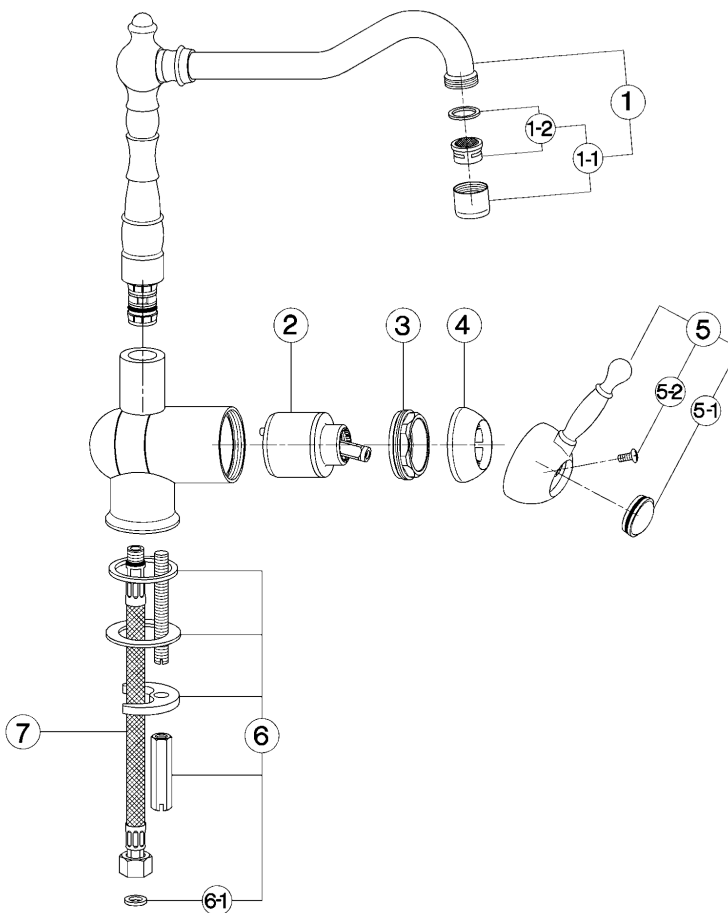

### CARACTERÍSTICAS

Recambio Cartucho **ZZ92909000**

**Cartucho Monomando 43 mm**

## AY 00153

- Monocomando livello
- Single lever sink mixer
- Einhand-Spültischbatterie
- Mitigeur évier

bar	PORTATA BOCCA DI EROGAZIONE * SPOUT FLOW RATE DURCHFLOSS WANNENEINLAUF DEBIT BEC DEVERSEUR l/min.
0.5	5
1	7
2	10
3	12
4	14
5	15.5