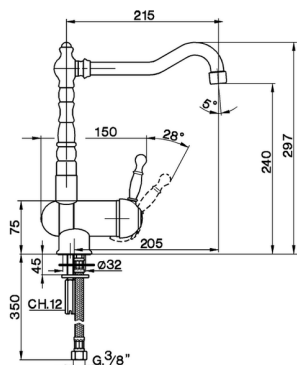

## Fregadero monomando abatible ARCANA ROYAL\_AY001530

MODELO **AY001530**

Fregadero monomando abatible,caño giratorio,latiguillos acero G.3/8"

### CARACTERÍSTICAS

Recambio Cartucho **ZZ92909000**

**Cartucho Monomando 43 mm**