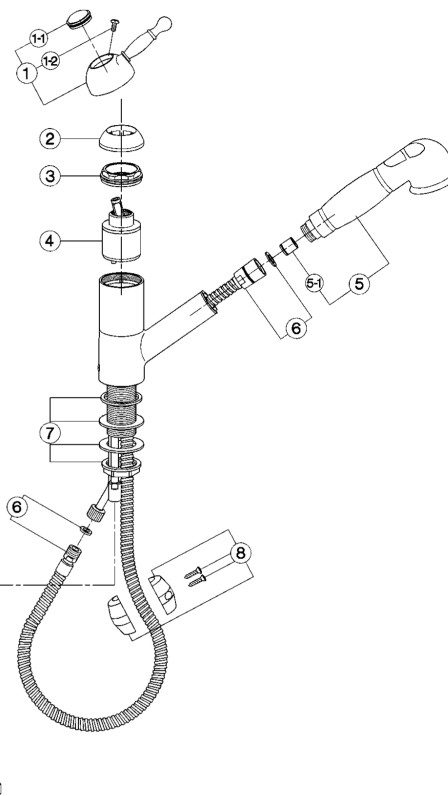

bar	PORTATA GETTO AERATO * AIRSPRAY FLOW RATE DURCHFLOSS LUFTSTRAHL DEBIT JET MOUSSANT l/min.	PORTATA GETTO A PIOGGIA RAINSPRAY FLOW RATE DURCHFLOSS REGENSTRAHL DEBIT JET PLUIE l/min.
0,5	4,5	4
1	6,5	6
2	10	9
3	12	11
4	14	13,5
5	16	15

* con resistenza silenziosa della classe di portata B (25.2 l/min. a 3 bar)
with hydraulic resistance of flow rate class B (25.2 l/min. at 3 bar)
mit geräuscharmen Widerstand der Durchflussklasse B (25.2 l/min. bei 3 bar)
avec aérateur classe B (25.2 l/min. à 3 bar)

NR.	DESCRIZIONE DESCRIPTION BESCHREIBUNG DESCRIPTION	N. CODICE CODE NO. WERKSNR. NR. CODE	NR.	DESCRIZIONE DESCRIPTION BESCHREIBUNG DESCRIPTION	N. CODICE CODE NO. WERKSNR. NR. CODE	NR.	DESCRIZIONE DESCRIPTION BESCHREIBUNG DESCRIPTION	N. CODICE CODE NO. WERKSNR. NR. CODE
1	Leva monocomando "AY" Lever "AY" Hebel "AY" Levier "AY"	ZZ 90370 0	5	Doccia estraibile per monocomando Handspray Herausziehbare Brause Douchette extr.mitigeur	ZZ 93400 0	10	Tubetto monoforo "SU" con O.R. Tube with O.R. "SU" Anschlussrohr mit O.R. "SU" Tube "SU" avec O.R.	ZZ 92838 0
1-1	Piacchetta per leva "AY" Cap for lever "AY" Abdeckkappe f/Hebel "AY" Plaquette levier "AY"	ZZ 93048 0	5-1	Valvola anti-ritorno Ø14 per doccia Back-flow valve Ø14 Durchflussverhinderer Ø14 Clapet anti-retour Ø14	ZZ 92957 0			
1-2	Vite M.4,5x15 td. tc. Screw M.4,5x15 Schraube M.4,5x15 Vis M.4,5x15	ZZ 92641 0	6	Flessibile 150 cm Ø14 1/2" cn x M.15x1 Flex 150 cm Ø14 1/2" CN x M.15x1 Brausschlauch 150 cm Ø14 1/2" x M.15x1 Flex 150 cm Ø14 1/2" cn x M.15x1	ZZ 92774 0			
2	Copricartuccia con ideogrammi Escutcheon cartridge with ideogram Abdeckkappe mit Ideogramm Couver-cartouche avec ideogramme	ZZ 92716 0	7	Set installazione monoc.doccia estraibile Installation set single lever Befestigungsset Set installation	ZZ 92886 0			
3	Calotta bloccaggio cartuccia piccola Nut for mixing valve-small Mutter f/Kartusche Ecrou pour cartouche	ZZ 92603 0	8	Peso piombo completo Lead weight Bleigewicht kg Poids en plomb	ZZ 92775 0			
4	Cartuccia monocomando piccola Mixing valve - small size Kartusche Cartouche mitigeurs	ZZ 92909 0	9	Flessibile M.11x1 3/8" F L.365 Flex M.11x1 3/8" L.365 Anschlusschlauch M.11x1 3/8" L.365 Flex M.11x1 3/8" L.365	ZZ 92842 0			

AY.12

AY002570

<https://es.cisal.it/fregadero-monomando-ducha-extraible-arcana-royal-ay002570>

2026-04-30