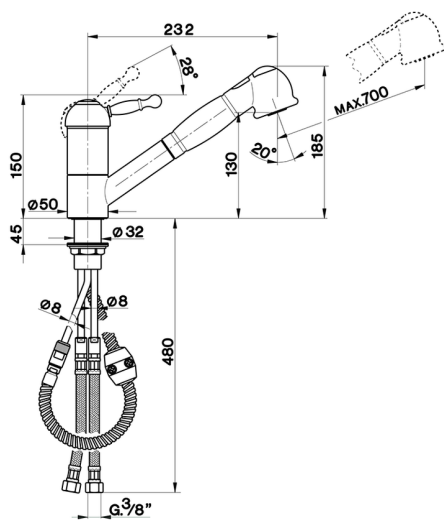

## Fregadero monomando ducha extraíble ARCANA ROYAL\_AY002570

MODELO **AY002570**

Fregadero monomando ducha extraíble, caño giratorio, duchita 2 funciones, flexible de Latón 150 cm

ACABADOS DISPONIBLES

**21** 21 Cromo

CARACTERÍSTICAS

Recambio Cartucho **ZZ92909000**

**Cartucho Monomando 43 mm**