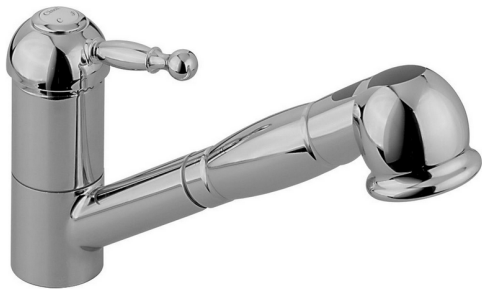

## Fregadero monomando ducha extraíble ARCANA ROYAL\_AY002570

MODELO **AY002570**

Fregadero monomando ducha extraíble, caño giratorio, duchita 2 funciones, flexible de Latón 150 cm

ACABADOS DISPONIBLES

**21** 21 Cromo

CARACTERÍSTICAS

Recambio Cartucho **ZZ92909000**

**Cartucho Monomando 43 mm**

## Fregadero monomando ducha extraíble ARCANA ROYAL\_AY002570

**cisal**