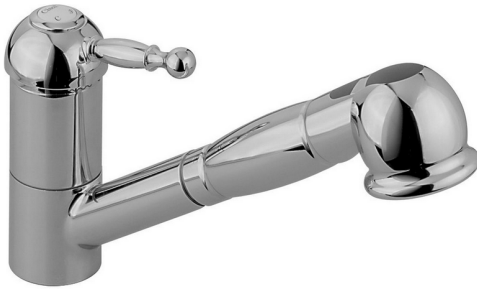

## Fregadero monomando ducha extraíble ARCANA ROYAL\_AY002570

MODELO **AY002570**

Fregadero monomando ducha extraíble, caño giratorio, duchita 2 funciones, flexible de Latón 150 cm

ACABADOS DISPONIBLES

**21** 21 Cromo

CARACTERÍSTICAS

Recambio Cartucho **ZZ92909000**

**Cartucho Monomando 43 mm**

## Fregadero monomando ducha extraíble ARCANA ROYAL\_AY002570

**cisal**