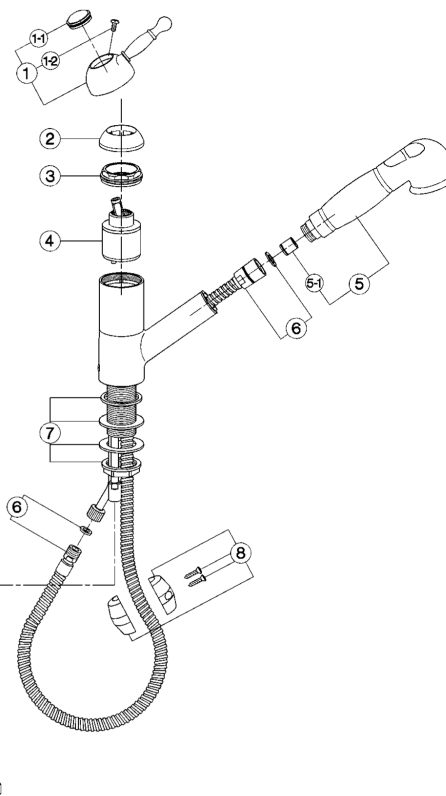

## Fregadero monomando ducha extraíble ARCANA ROYAL\_AY002570

MODELO **AY002570**

Fregadero monomando ducha extraíble, caño giratorio, duchita 2 funciones, flexible de Latón 150 cm

ACABADOS DISPONIBLES

**21** 21 Cromo

CARACTERÍSTICAS

Recambio Cartucho **ZZ92909000**

**Cartucho Monomando 43 mm**

### AY 00257

- Monocomando livello
- Single lever sink mixer
- Einhand-Spültischbatterie
- Mitigeur évier

bar	PORTATA GETTO AERATO * AIRSPRAY FLOW RATE DURCHFLUSS LUFTSTRAHL DEBIT JET MOUSSANT l/min.	PORTATA GETTO A PIOGGIA RAINSPRAY FLOW RATE DURCHFLUSS REGENSTRAHL DEBIT JET PLUIE l/min.
0,5	4,5	4
1	6,5	6
2	10	9
3	12	11
4	14	13,5
5	16	15