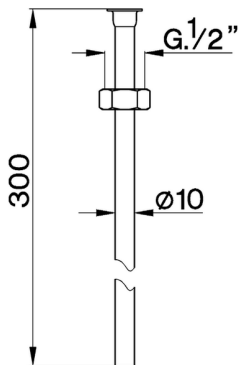

Tubo de conexión COMPLEMENTOS_ZA002850

MODELO **ZA002850**

Tubo de conexión

ACABADOS DISPONIBLES

21 21 Cromo

27 27 Bronce Viejo

CARACTERÍSTICAS

2024-11-21