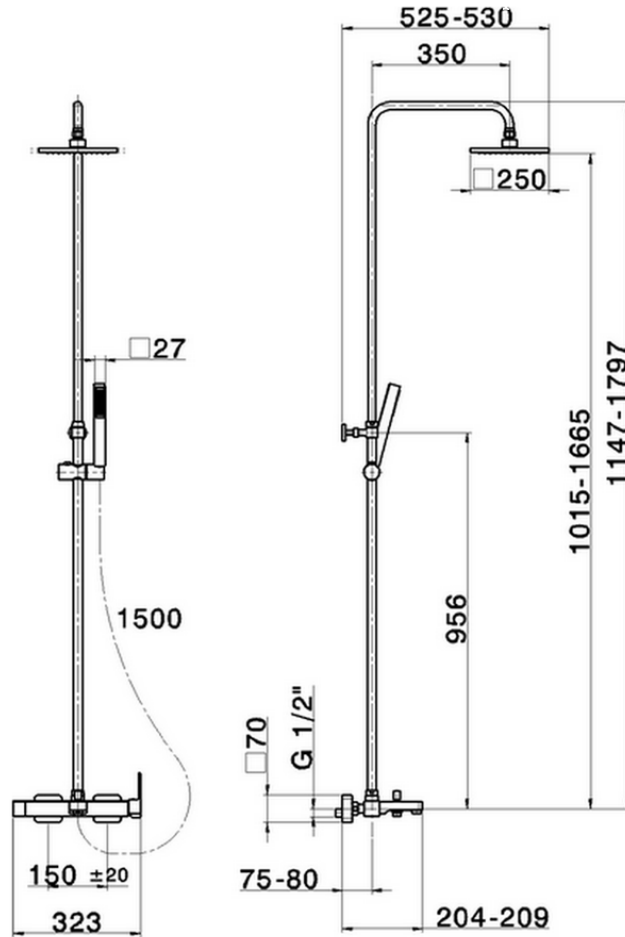

Columna monomando bañera 3 funciones COLUMNAS DUCHA_RR004121

RR004121

<https://es.cisal.it/columna-monomando-banera-3-funciones-columnas-ducha-rr004121>

2026-06-14