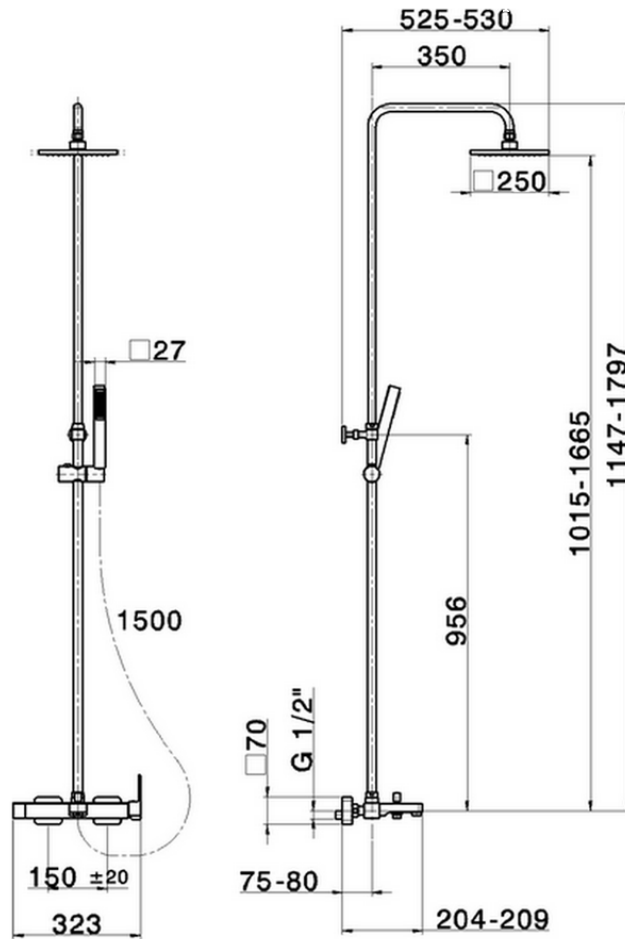

Columna monomando bañera 3 funciones COLUMNAS DUCHA_RR004121

RR004121

<https://es.cisal.it/columna-monomando-banera-3-funciones-columnas-ducha-rr004121>

2026-04-29