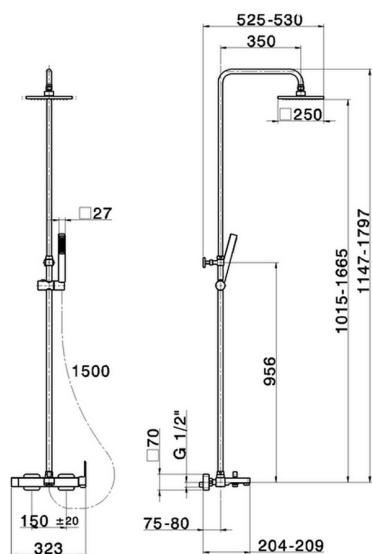

## Columna monomando bañera 3 funciones COLUMNAS DUCHA\_RR004121

MODELO **RR004121**

Columna monomando bañera 3 funciones, desviador 2 salidas, columna telescópica, soporte duchita corredero, duchita una función minimal. cuadrada 27x27mm ABS, rociador cuadrado 250x250 mm es. 8 mm de Latón, flexible liso SILVERFLEX 150 cm

ACABADOS DISPONIBLES

**21** 21 Cromo

CARACTERÍSTICAS

Recambio Cartucho **ZZ95409000**

**Cartucho Monomando 35 mm**

### EcoStop

La función EcoStop limita el caudal del agua aproximadamente el 50% de la salida máxima con una leve resistencia en la maneta. Basta con empujar ligeramente más allá de la mitad del tope sólo cuando se requiera la salida máxima de agua. Esto permitirá ahorrar hasta un 50% de agua.