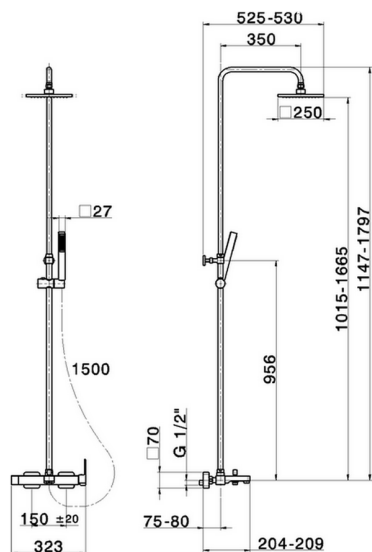

Columna monomando bañera 3 funciones COLUMNAS DUCHA_RR004121

MODELO **RR004121**

Columna monomando bañera 3 funciones, desviador 2 salidas, columna telescópica, soporte duchita corredero, duchita una función minimal. cuadrada 27x27mm ABS, rociador cuadrado 250x250 mm es. 8 mm de Latón, flexible liso SILVERFLEX 150 cm

ACABADOS DISPONIBLES

21 21 Cromo

CARACTERÍSTICAS

Recambio Cartucho **ZZ95409000**

Cartucho Monomando 35 mm

EcoStop

La función EcoStop limita el caudal del agua aproximadamente el 50% de la salida máxima con una leve resistencia en la maneta. Basta con empujar ligeramente más allá de la mitad del tope sólo cuando se requiera la salida máxima de agua. Esto permitirá ahorrar hasta un 50% de agua.

DeviaStop

La tecnología Cisal DeviaStop le permite ajustar el caudal de agua y dirigirla hacia la salida elegida (rociador superior, ducha de mano, etc.).

2026-04-29