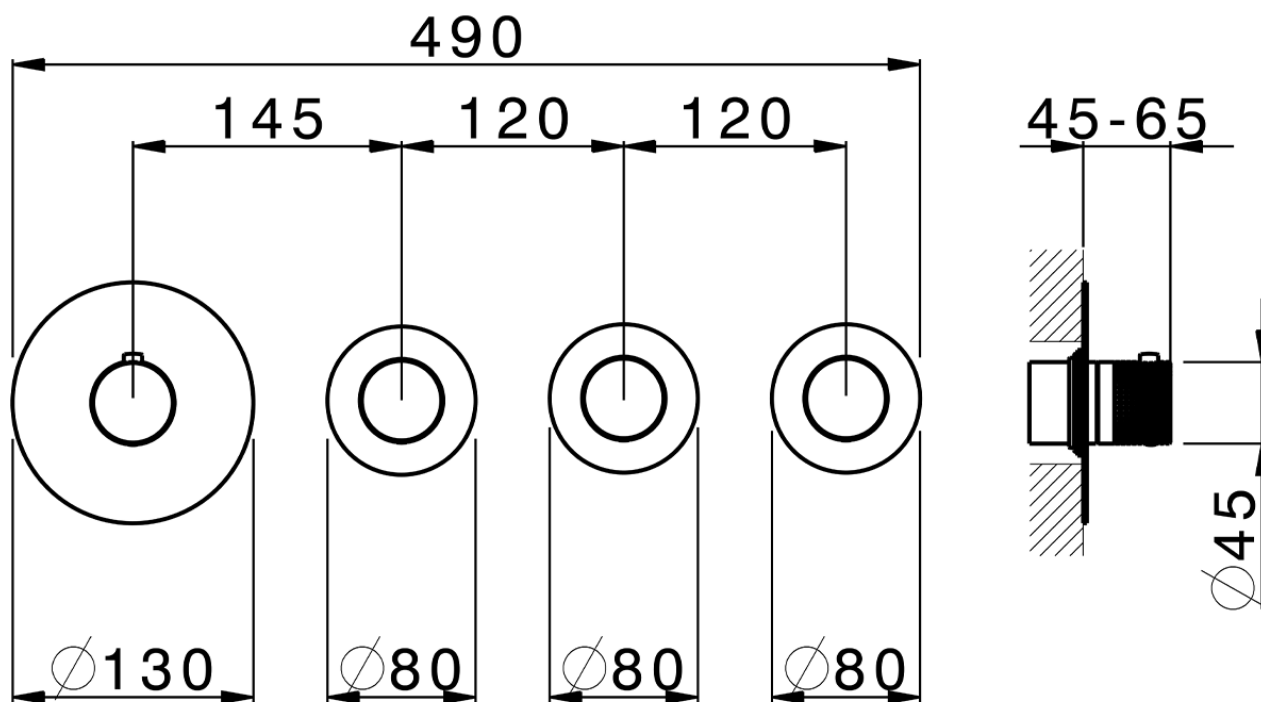

## Parte externa termostático ducha 3 funciones NUANCE X32\_X100R300

X100R300

<https://es.cisal.it/parte-externa-termostatico-ducha-3-funciones-nuance-x32x100r300>

ZA00V300

<https://es.cisal.it/parte-empotrada-termostatico-3-funciones-empotradoza00v300>

ZA00R300

<https://es.cisal.it/parte-empotrada-termostatico-3-funciones-empotradoza00r300>

2024-10-18