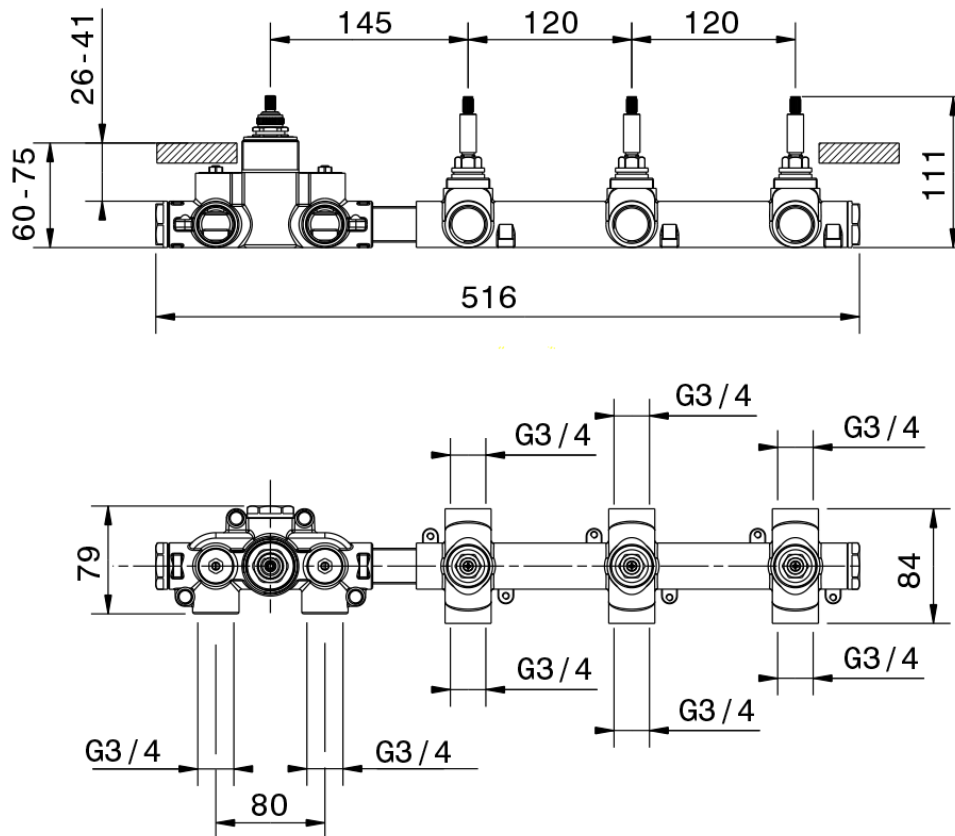

## Parte externa termostático ducha 3 funciones NUANCE X32\_X100R300

X100R300

<https://es.cisal.it/parte-externa-termostatico-ducha-3-funciones-nuance-x32x100r300>

ZA00V300

<https://es.cisal.it/parte-empotrada-termostatico-3-funciones-empotradoza00v300>

ZA00R300

<https://es.cisal.it/parte-empotrada-termostatico-3-funciones-empotradoza00r300>

2024-10-18