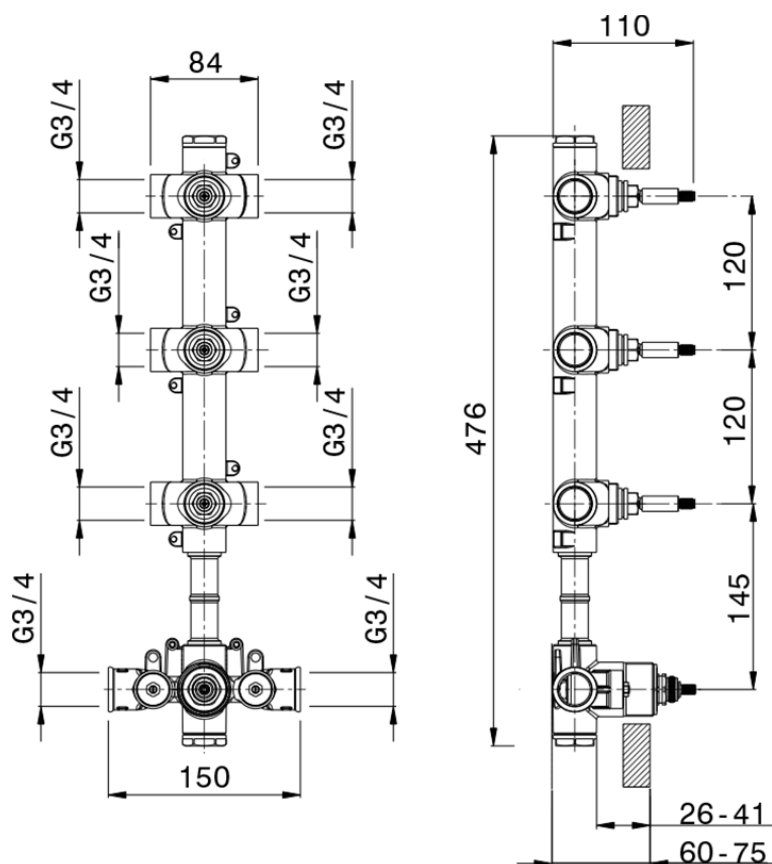

## Parte externa termostático ducha 3 funciones NUANCE X32\_X100R300

X100R300

<https://es.cisal.it/parte-externa-termostatico-ducha-3-funciones-nuance-x32x100r300>

ZA00V300

<https://es.cisal.it/parte-empotrada-termostatico-3-funciones-empotradoza00v300>

ZA00R300

<https://es.cisal.it/parte-empotrada-termostatico-3-funciones-empotradoza00r300>

2024-10-18