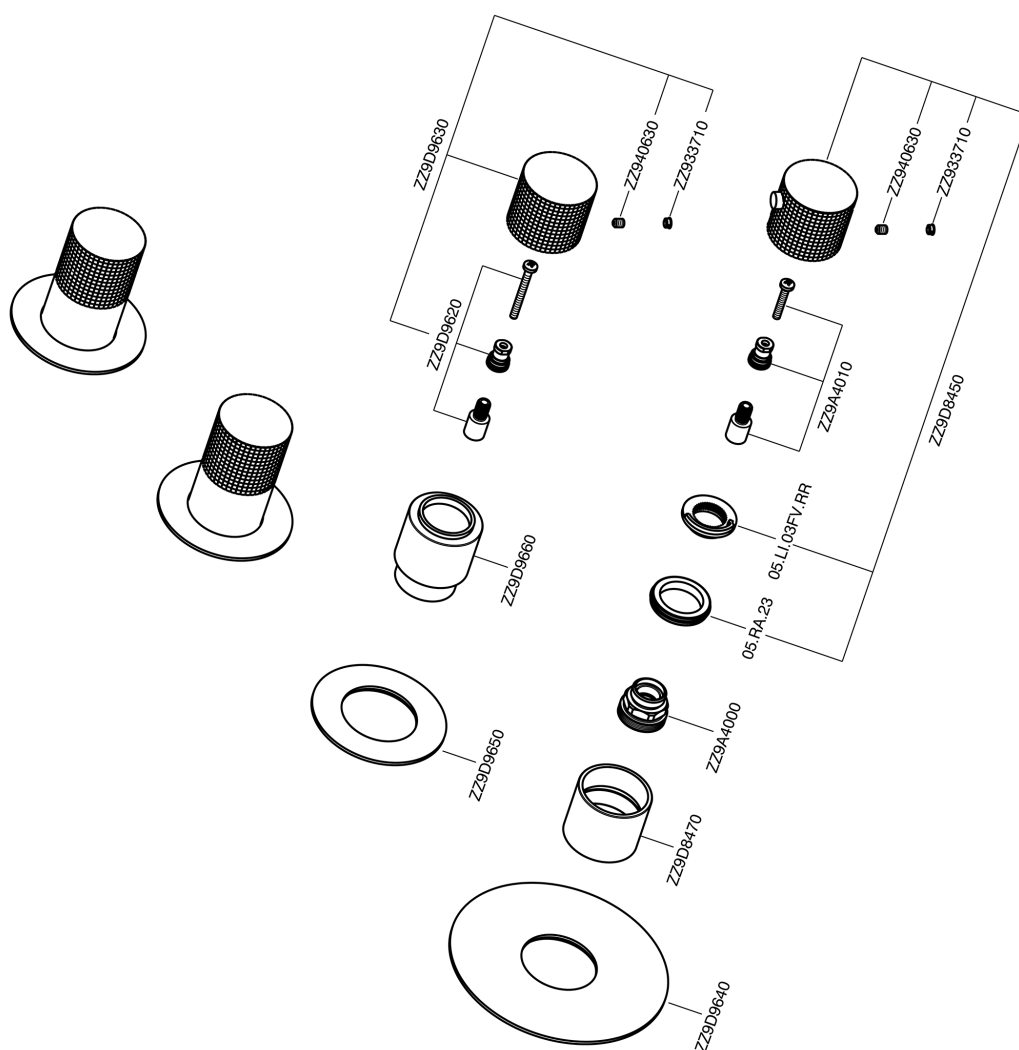

Parte externa termostático ducha 3 funciones NUANCE X32_X100R300

X100R300

<https://es.cisal.it/parte-externa-termostatico-ducha-3-funciones-nuance-x32x100r300>

Parte empotrada termostático 3 funciones EMPOTRADO_ZA00V300

ZA00V300

<https://es.cisal.it/parte-empotrada-termostatico-3-funciones-empotradoza00v300>

Parte empotrada termostático 3 funciones EMPOTRADO_ZA00R300

ZA00R300

<https://es.cisal.it/parte-empotrada-termostatico-3-funciones-empotradoza00r300>