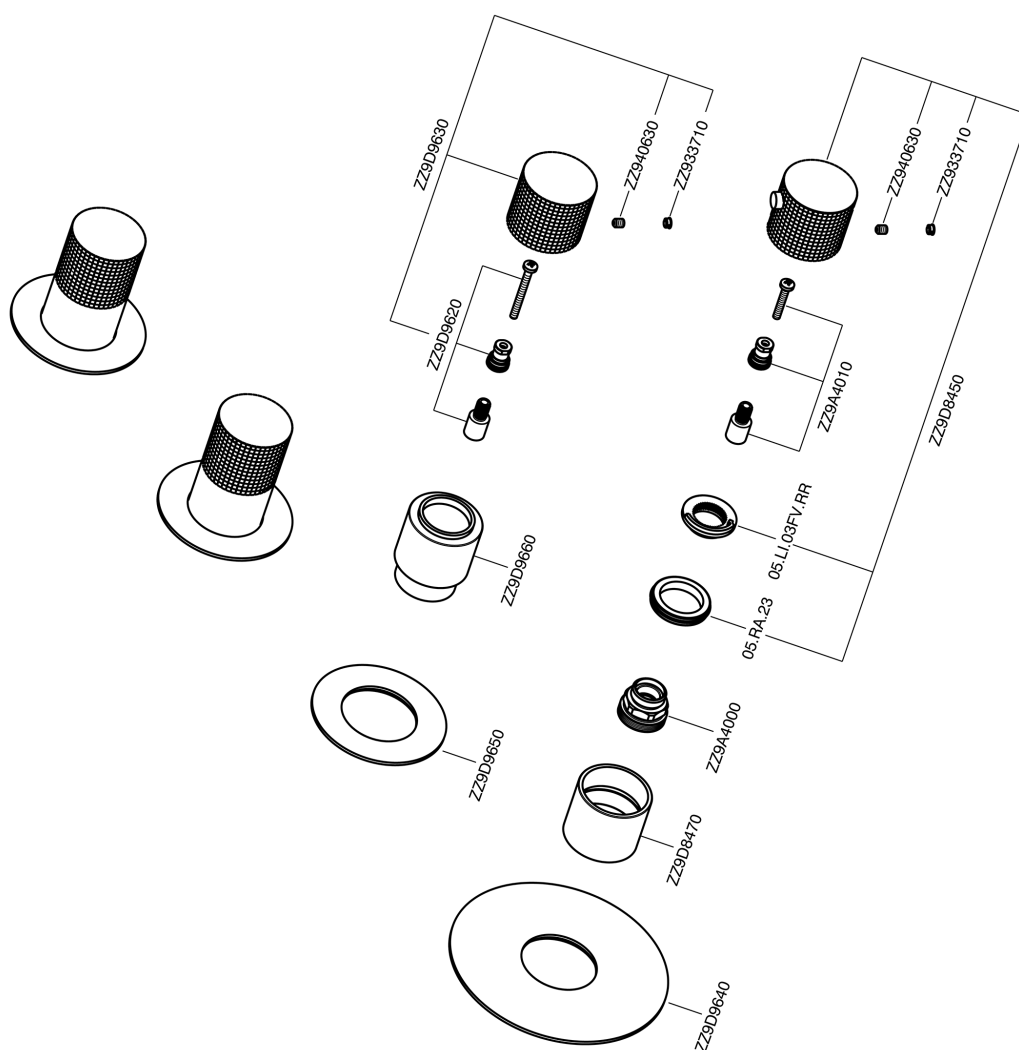

Parte externa termostático ducha 3 funciones NUANCE X32_X100R300

X100R300

<https://es.cisal.it/parte-externa-termostatico-ducha-3-funciones-nuance-x32x100r300>