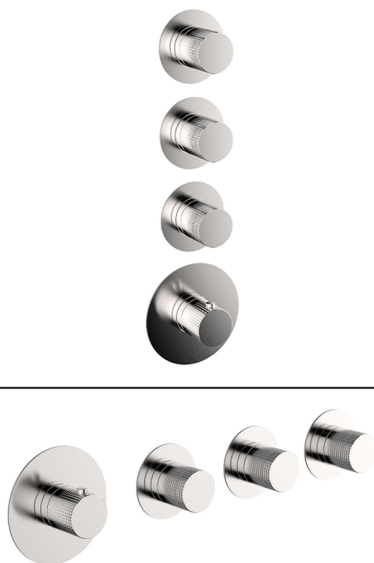

## Parte externa termostático ducha 3 funciones NUANCE X32\_X100R300

MODELO **X100R300**

Parte externa termostático ducha 3 funciones, para art.ZA00R300 instalación horizontal, para art.ZA00V300 instalación vertical, Inox AISI 316L

ACABADOS DISPONIBLES

-  **5H** 5H Dark Brass Brushed
-  **5L** 5L Brushed Black Titanium
-  **5N** 5N Oro Rosa Cepillado
-  **D1** D1 Inox Cepillado

CARACTERÍSTICAS

Instalación	<b>Empotrado</b>
Empotrado 2	<b>ZA00V300</b>
	<b>ZA00R300</b>

## Parte empotrada termostático 3 funciones EMPOTRADO\_ZA00V300

MODELO **ZA00V300**

Parte empotrada termostático 3 funciones

ACABADOS DISPONIBLES

CARACTERÍSTICAS

Recambio Cartucho **23.51A.HF**

Empotrado **1**

## Parte empotrada termostático 3 funciones EMPOTRADO\_ZA00R300

MODELO **ZA00R300**

Parte empotrada termostático 3 funciones

ACABADOS DISPONIBLES

CARACTERÍSTICAS

Recambio Cartucho **23.51A.HF**

Empotrado **1**