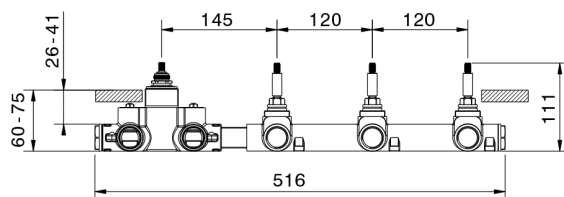

Termostático

El termostático Cisal es tu gestor personal del agua, ayudándote a manejar, controlar y ahorrar agua y energía.

2024-10-18