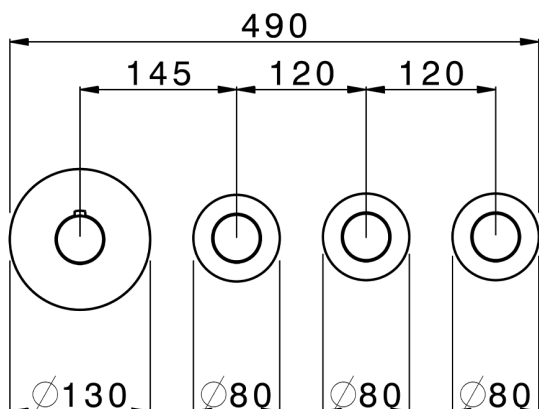

## Parte externa termostático ducha 3 funciones NUANCE X32\_X100R300

MODELO **X100R300**

Parte externa termostático ducha 3 funciones, para art.ZA00R300 instalación horizontal, para art.ZA00V300 instalación vertical, Inox AISI 316L

ACABADOS DISPONIBLES

-  **5H** 5H Dark Brass Brushed
-  **5L** 5L Brushed Black Titanium
-  **5N** 5N Oro Rosa Cepillado
-  **D1** D1 Inox Cepillado

CARACTERÍSTICAS

Instalación	<b>Empotrado</b>
Empotrado 2	<b>ZA00V300</b>
	<b>ZA00R300</b>