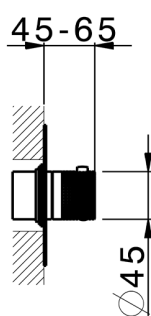

## Parte externa termostático ducha 3 funciones NUANCE X32\_X100R300

MODELO **X100R300**

Parte externa termostático ducha 3 funciones, para art.ZA00R300 instalación horizontal, para art.ZA00V300 instalación vertical, Inox AISI 316L

ACABADOS DISPONIBLES

-  **5H** 5H Dark Brass Brushed
-  **5L** 5L Brushed Black Titanium
-  **5N** 5N Oro Rosa Cepillado
-  **D1** D1 Inox Cepillado

CARACTERÍSTICAS

Instalación	<b>Empotrado</b>
Empotrado 2	<b>ZA00V300</b>
	<b>ZA00R300</b>

## Parte empotrada termostático 3 funciones EMPOTRADO\_ZA00V300

MODELO **ZA00V300**

Parte empotrada termostático 3 funciones

ACABADOS DISPONIBLES

CARACTERÍSTICAS

Recambio Cartucho **23.51A.HF**

Empotrado **1**