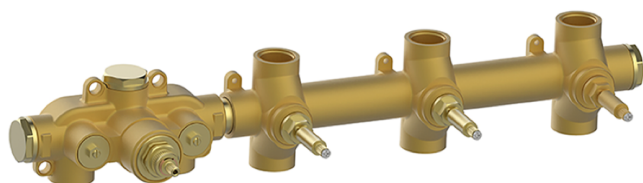

## Parte externa termostático ducha 3 funciones NUANCE X32\_X100R300

MODELO **X100R300**

Parte externa termostático ducha 3 funciones, para art.ZA00R300 instalación horizontal, para art.ZA00V300 instalación vertical, Inox AISI 316L

## Parte empotrada termostático 3 funciones EMPOTRADO\_ZA00V300

MODELO **ZA00V300**

Parte empotrada termostático 3 funciones

ACABADOS DISPONIBLES

CARACTERÍSTICAS

Recambio Cartucho **23.51A.HF**

Empotrado **1**

### Termostático

El termostático Cisal es tu gestor personal del agua, ayudándote a manejar, controlar y ahorrar agua y energía.

## Parte empotrada termostático 3 funciones EMPOTRADO\_ZA00R300

MODELO **ZA00R300**

Parte empotrada termostático 3 funciones

ACABADOS DISPONIBLES

CARACTERÍSTICAS

Recambio Cartucho **23.51A.HF**

Empotrado **1**