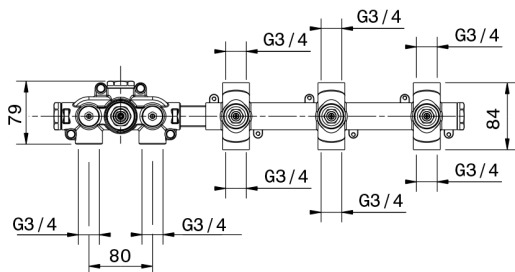

Termostático

El termostático Cisal es tu gestor personal del agua, ayudándote a manejar, controlar y ahorrar agua y energía.

2024-10-18