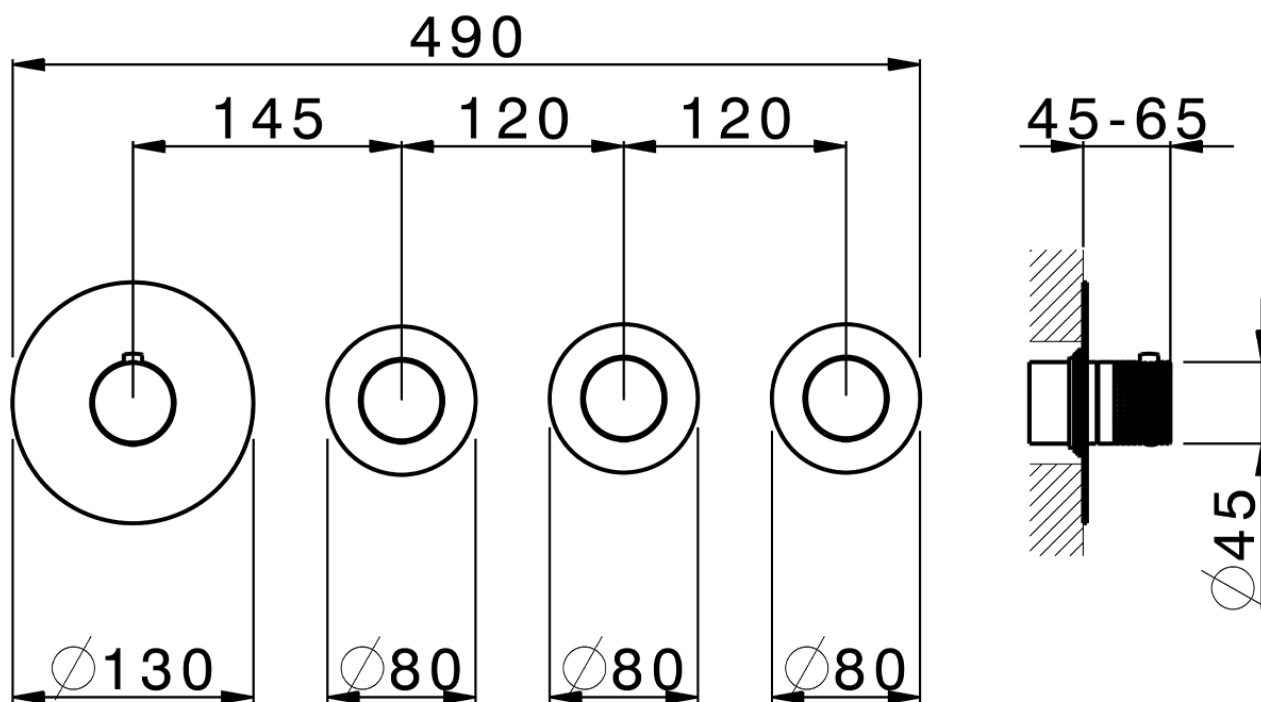

Parte externa termostático ducha 3 funciones NUANCE X32_X100R300

X100R300

<https://es.cisal.it/parte-externa-termostatico-ducha-3-funciones-nuance-x32x100r300>

ZA00V300

<https://es.cisal.it/parte-empotrada-termostatico-3-funciones-empotradoza00v300>

ZA00R300

<https://es.cisal.it/parte-empotrada-termostatico-3-funciones-empotradoza00r300>

2024-10-18