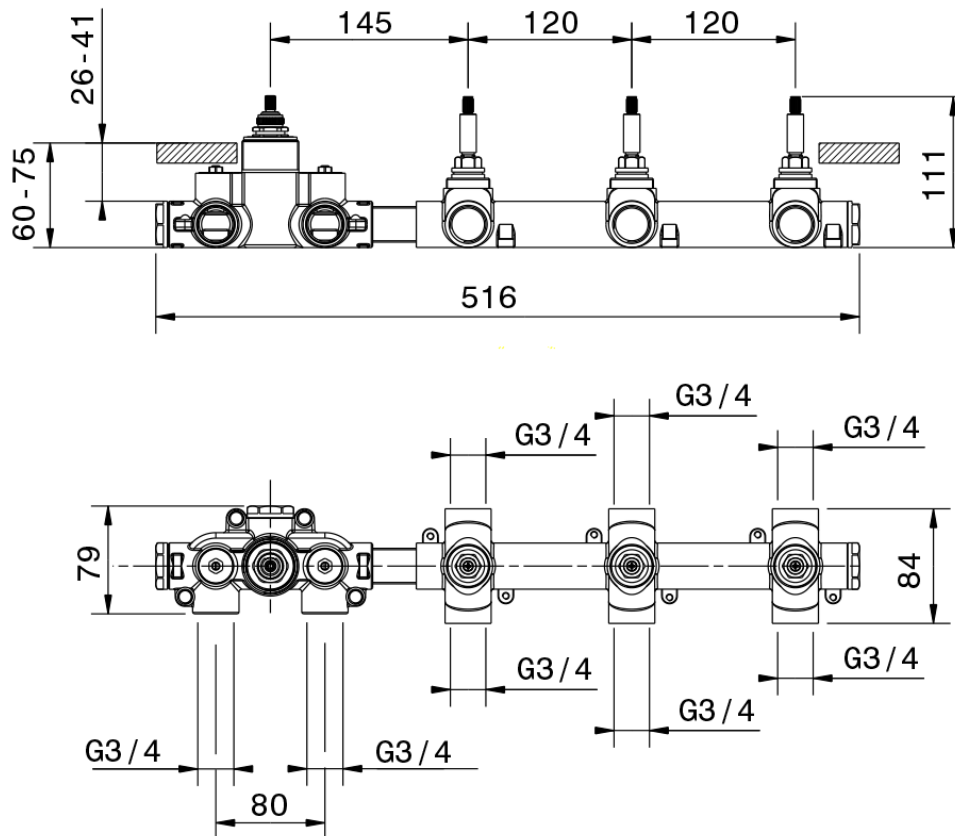

Parte externa termostático ducha 3 funciones NUANCE X32_X100R300

X100R300

<https://es.cisal.it/parte-externa-termostatico-ducha-3-funciones-nuance-x32x100r300>

ZA00V300

<https://es.cisal.it/parte-empotrada-termostatico-3-funciones-empotradoza00v300>

ZA00R300

<https://es.cisal.it/parte-empotrada-termostatico-3-funciones-empotradoza00r300>

2024-10-18