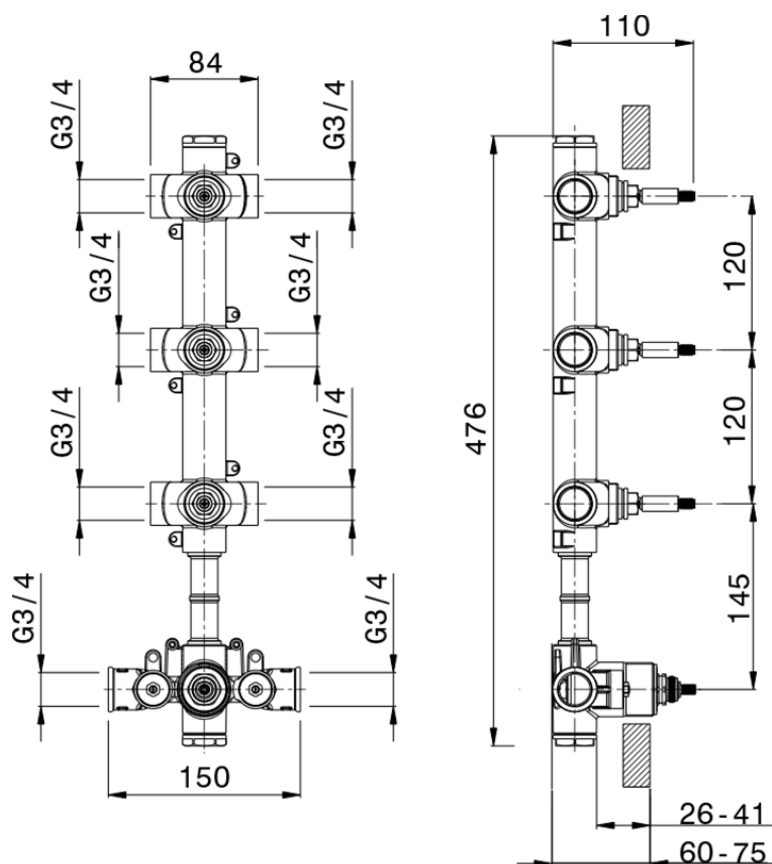

Parte externa termostático ducha 3 funciones NUANCE X32_X100R300

X100R300

<https://es.cisal.it/parte-externa-termostatico-ducha-3-funciones-nuance-x32x100r300>

ZA00V300

<https://es.cisal.it/parte-empotrada-termostatico-3-funciones-empotradoza00v300>

ZA00R300

<https://es.cisal.it/parte-empotrada-termostatico-3-funciones-empotradoza00r300>

2024-10-18