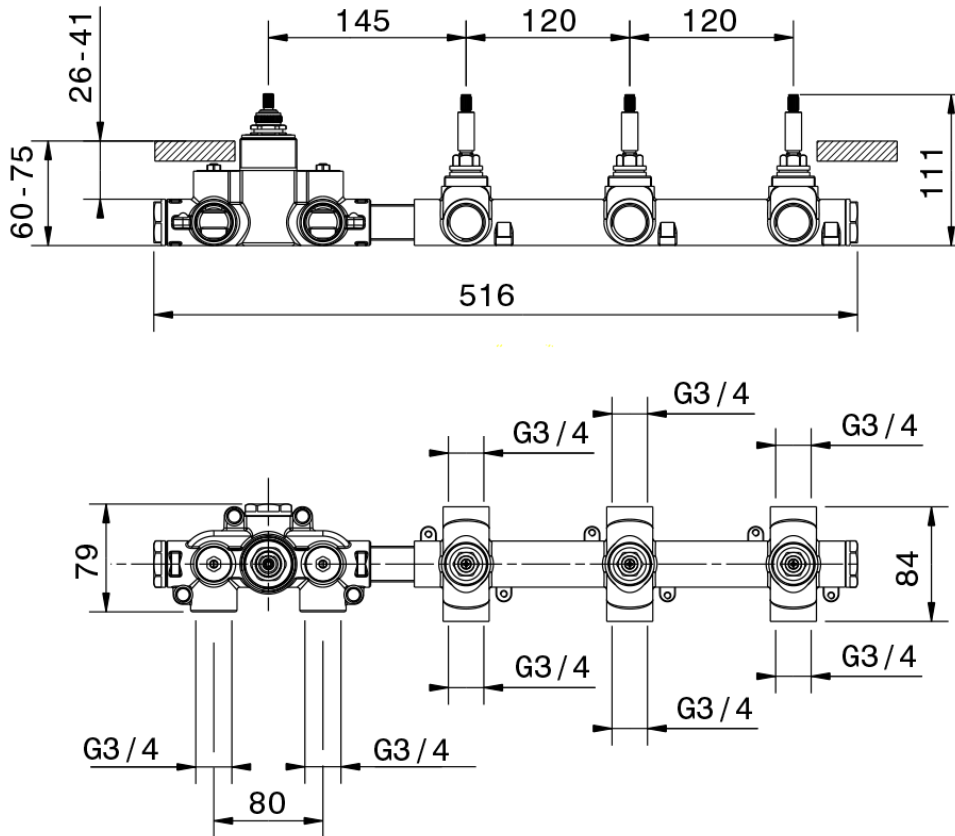

Parte externa termostático ducha 3 funciones NUANCE X32_X100R300

X100R300

<https://es.cisal.it/parte-externa-termostatico-ducha-3-funciones-nuance-x32x100r300>

ZA00V300

<https://es.cisal.it/parte-empotrada-termostatico-3-funciones-empotradoza00v300>

ZA00R300

<https://es.cisal.it/parte-empotrada-termostatico-3-funciones-empotradoza00r300>

2024-10-18