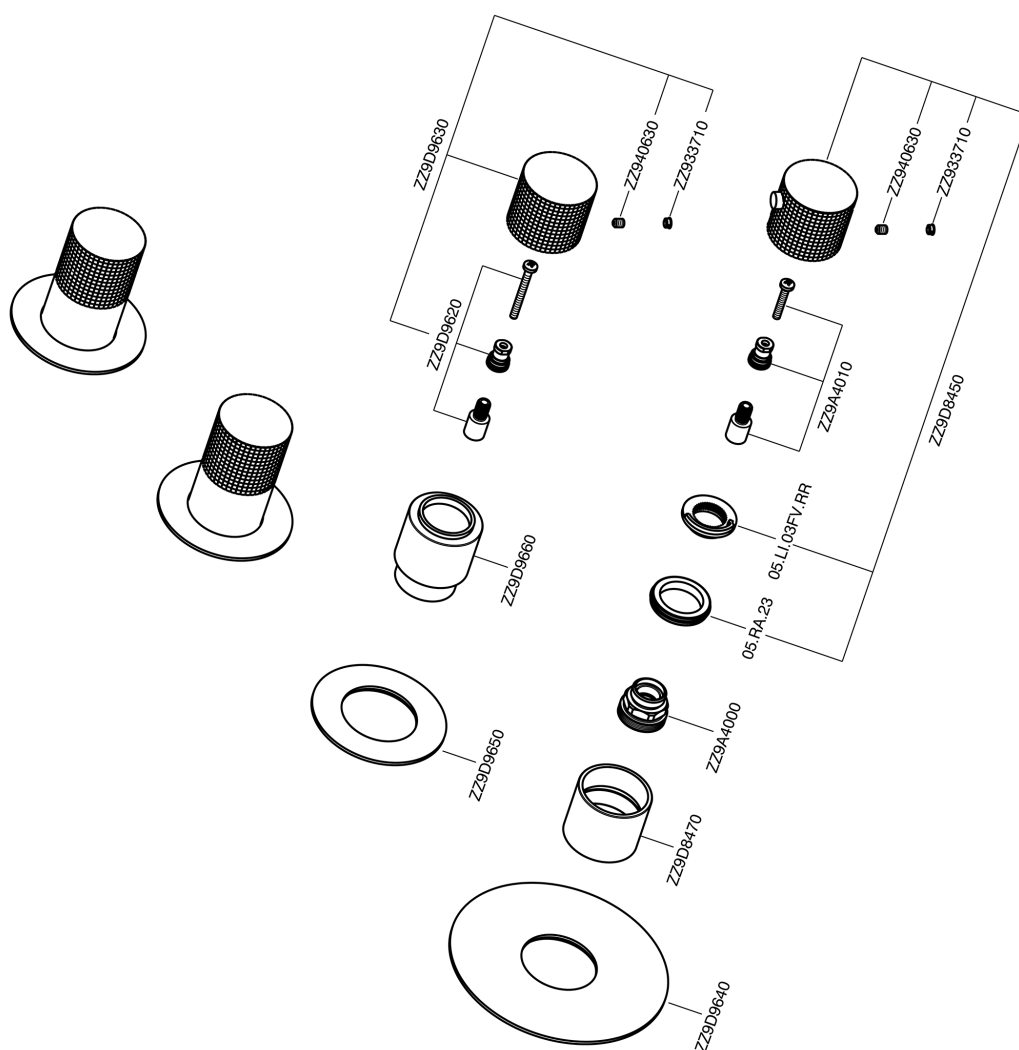

## Parte externa termostático ducha 3 funciones NUANCE X32\_X100R300

X100R300

<https://es.cisal.it/parte-externa-termostatico-ducha-3-funciones-nuance-x32x100r300>

## Parte empotrada termostático 3 funciones EMPOTRADO\_ZA00V300

ZA00V300

<https://es.cisal.it/parte-empotrada-termostatico-3-funciones-empotradoza00v300>

## Parte empotrada termostático 3 funciones EMPOTRADO\_ZA00R300

ZA00R300

<https://es.cisal.it/parte-empotrada-termostatico-3-funciones-empotradoza00r300>

2024-10-18