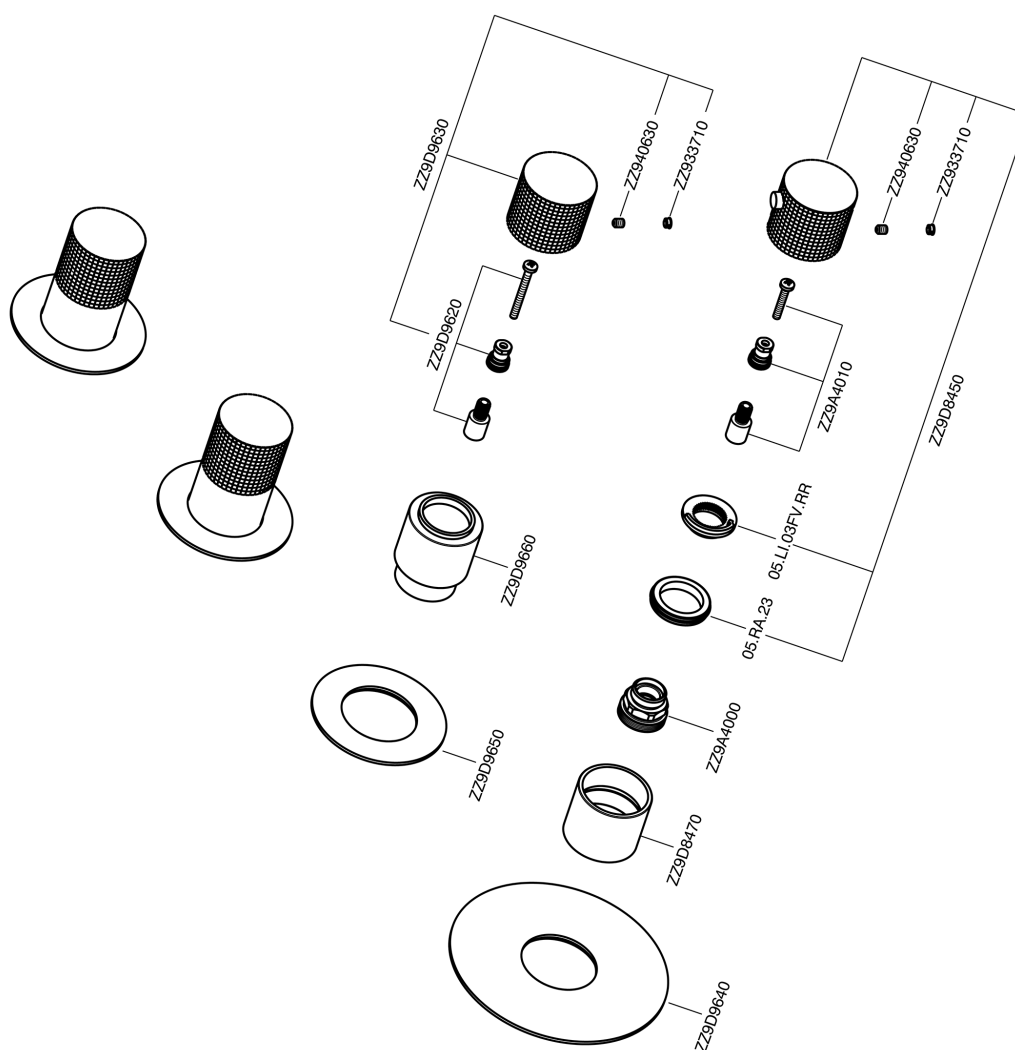

## Parte externa termostático ducha 3 funciones NUANCE X32\_X100R300

X100R300

<https://es.cisal.it/parte-externa-termostatico-ducha-3-funciones-nuance-x32x100r300>

## Parte empotrada termostático 3 funciones EMPOTRADO\_ZA00V300

ZA00V300

<https://es.cisal.it/parte-empotrada-termostatico-3-funciones-empotradoza00v300>

## Parte empotrada termostático 3 funciones EMPOTRADO\_ZA00R300

ZA00R300

<https://es.cisal.it/parte-empotrada-termostatico-3-funciones-empotradoza00r300>

2024-10-18