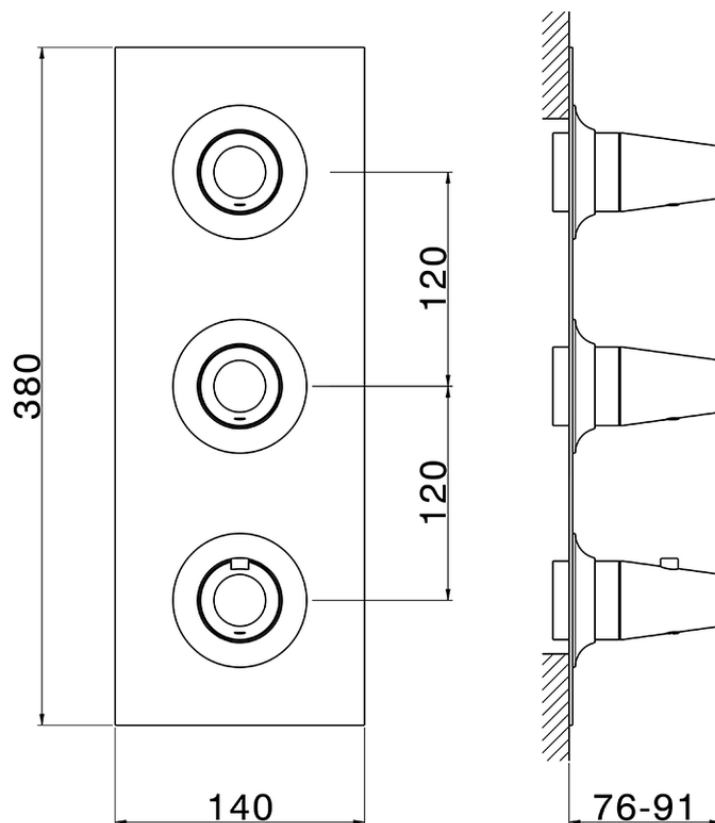

Parte externa termostático ducha 2 funciones WELLNESS_VI01V200

VI01V200

<https://es.cisal.it/parte-externa-termostatico-ducha-2-funciones-wellness-vi01v200>

ZA01V200

<https://es.cisal.it/parte-empotrada-termostatico-ducha-2-funciones-empotrado-za01v200>