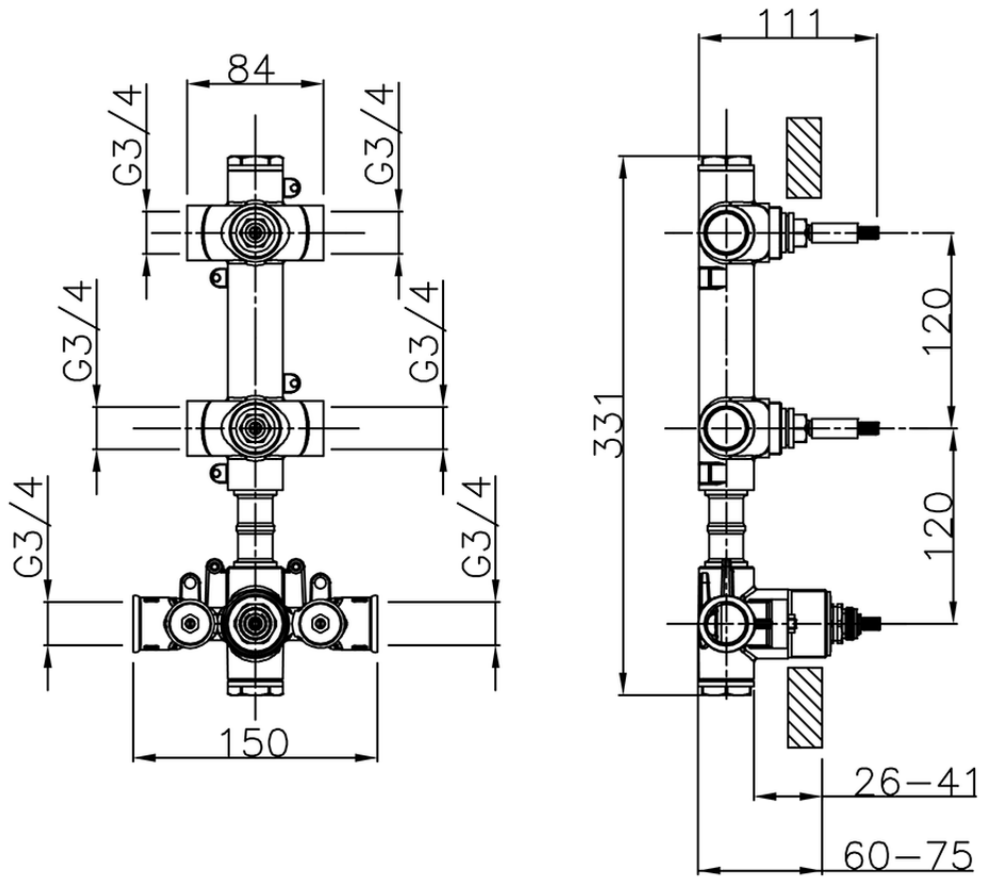

Parte externa termostático ducha 2 funciones WELLNESS_VI01V200

VI01V200

<https://es.cisal.it/parte-externa-termostatico-ducha-2-funciones-wellness-vi01v200>

ZA01V200

<https://es.cisal.it/parte-empotrada-termostatico-ducha-2-funciones-empotrado-za01v200>