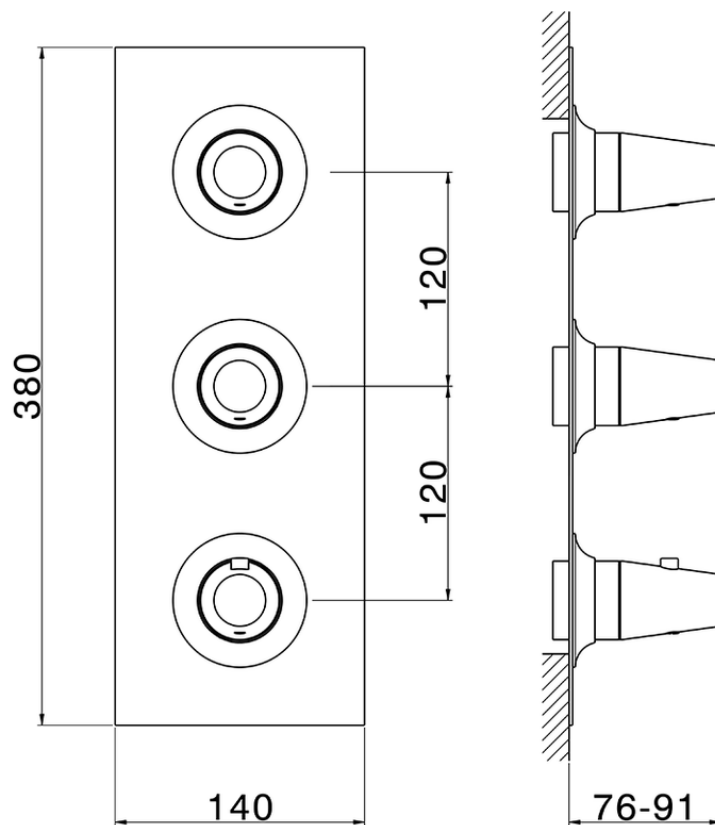

Parte externa termostático ducha 2 funciones WELLNESS_VI01V200

VI01V200

<https://es.cisal.it/parte-externa-termostatico-ducha-2-funciones-wellness-vi01v200>

ZA01V200

<https://es.cisal.it/parte-empotrada-termostatico-ducha-2-funciones-empotrado-za01v200>