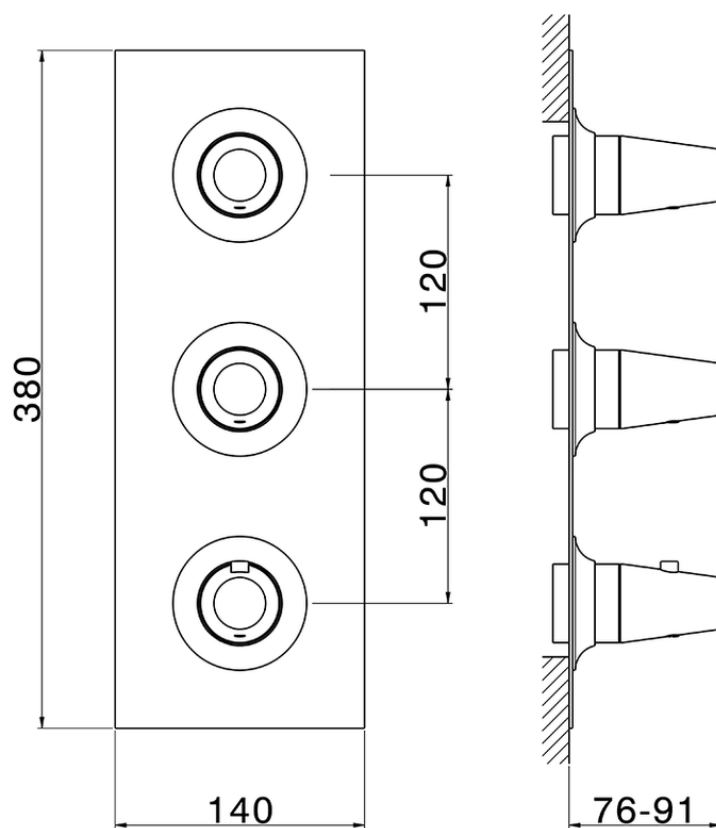

Parte externa termostático ducha 2 funciones WELLNESS_VI01V200

VI01V200

<https://es.cisal.it/parte-externa-termostatico-ducha-2-funciones-wellness-vi01v200>

ZA01V200

<https://es.cisal.it/parte-empotrada-termostatico-ducha-2-funciones-empotrado-za01v200>