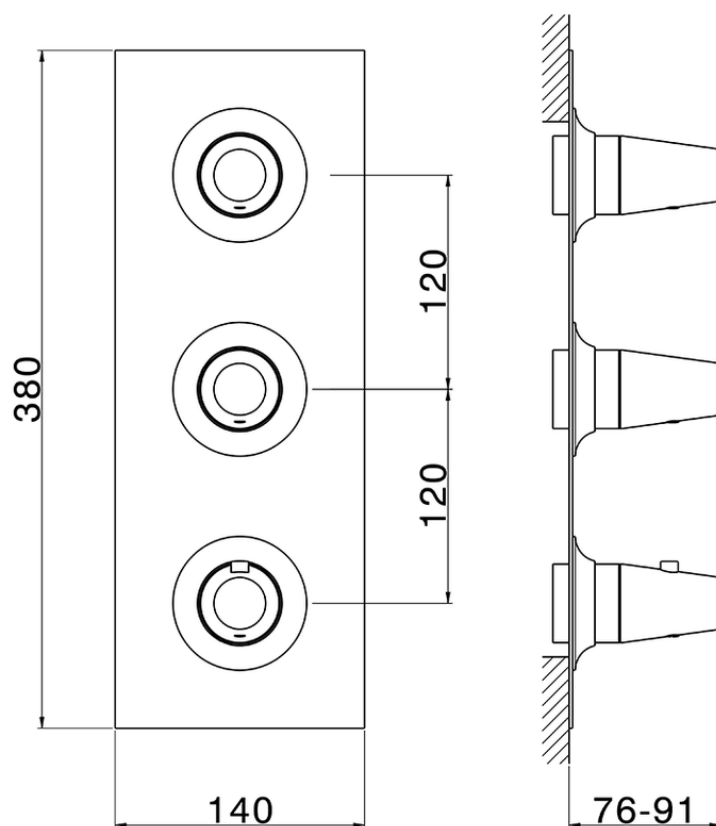

Parte externa termostático ducha 2 funciones WELLNESS_VI01V200

VI01V200

<https://es.cisal.it/parte-externa-termostatico-ducha-2-funciones-wellness-vi01v200>

ZA01V200

<https://es.cisal.it/parte-empotrada-termostatico-ducha-2-funciones-empotrado-za01v200>