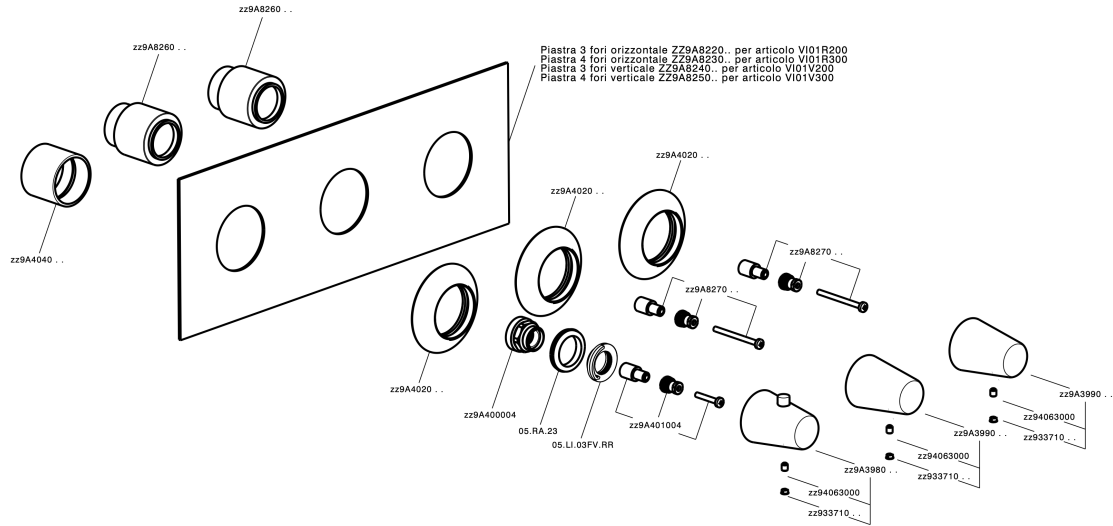

Parte esterna termostático ducha 2 funciones WELLNESS_VI01V200

VI01V200

<https://es.cisal.it/parte-externa-termostatico-ducha-2-funciones-wellness-vi01v200>

Parte empotrada termostático ducha 2 funciones EMPOTRADO_ZA01V200

ZA01V200

<https://es.cisal.it/parte-empotrada-termostatico-ducha-2-funciones-empotrado-za01v200>

2026-04-29