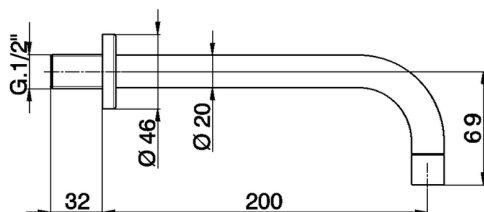

Caño de erogación COMPLEMENTOS_ZA003250

MODELO **ZA003250**

Caño de erogación, L.200 mm, conexión 1/2" M

ACABADOS DISPONIBLES

21 21 Cromo

2A 2A Niquel Satinado Cepillado

CARACTERÍSTICAS

2026-06-14