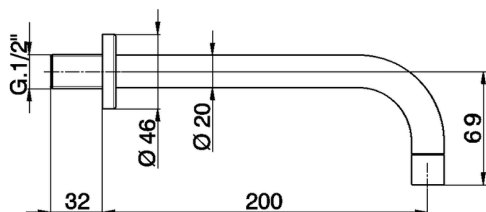

Caño de erogación COMPLEMENTOS_ZA003250

MODELO **ZA003250**

Caño de erogación, L.200 mm, conexión 1/2" M

ACABADOS DISPONIBLES

21 21 Cromo

2A 2A Niquel Satinado Cepillado

CARACTERÍSTICAS

2026-04-29