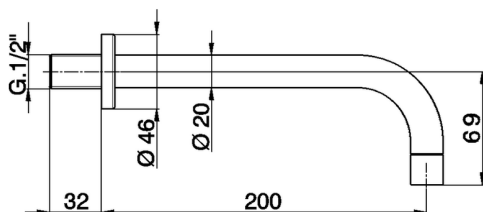

Caño de erogación COMPLEMENTOS_ZA003250

MODELO **ZA003250**

Caño de erogación, L.200 mm, conexión 1/2" M

ACABADOS DISPONIBLES

21 21 Cromo

2A 2A Niquel Satinado Cepillado

CARACTERÍSTICAS

2026-04-30