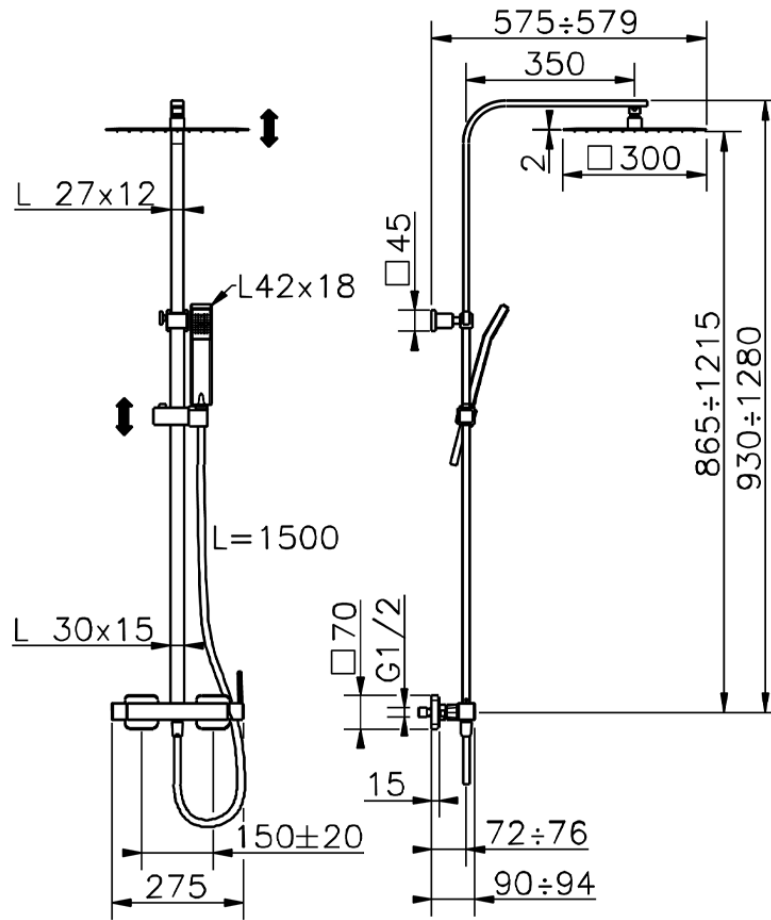

## Columna monomando ducha 2 funciones COLUMNAS DUCHA\_QT1R4031

QT1R4031

<https://es.cisal.it/columna-monomando-ducha-2-funciones-columnas-ducha-qt1r4031>

2026-06-14