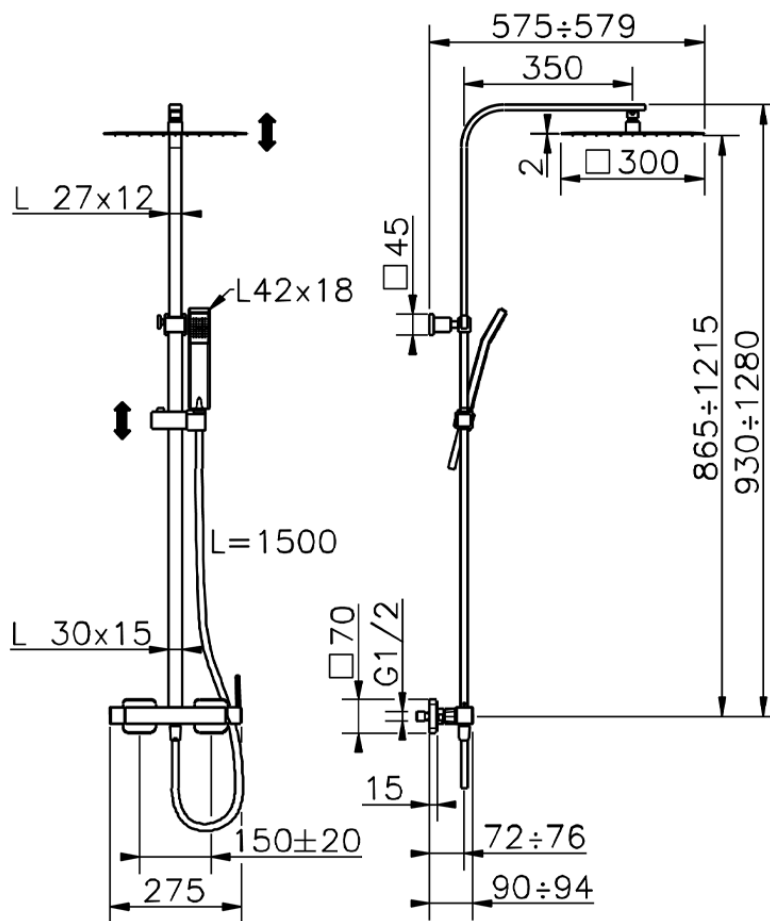

Columna monomando ducha 2 funciones COLUMNAS DUCHA_QT1R4031

QT1R4031

<https://es.cisal.it/columna-monomando-ducha-2-funciones-columnas-ducha-qt1r4031>

2026-04-29