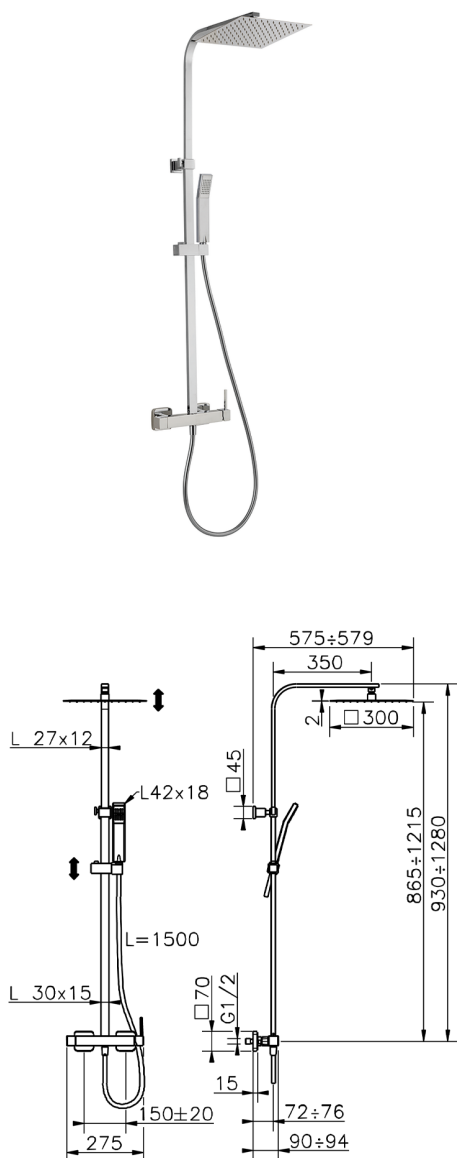

Columna monomando ducha 2 funciones COLUMNAS DUCHA_QT1R4031

MODELO **QT1R4031**

Columna monomando ducha 2 funciones,deviastop 2 salidas,columna telescópica,soporte duchita corredero,duchita una función Quad 42x18 mm de ABS,rociador cuadrado 300x300 mm es.2 mm INOX,flexible liso SILVERFLEX 150 cm

ACABADOS DISPONIBLES

21 21 Cromo

CARACTERÍSTICAS

Monomando **1**

Recambio Cartucho **ZZ94240000**

Cartucho Monomando 25 mm

2026-06-14