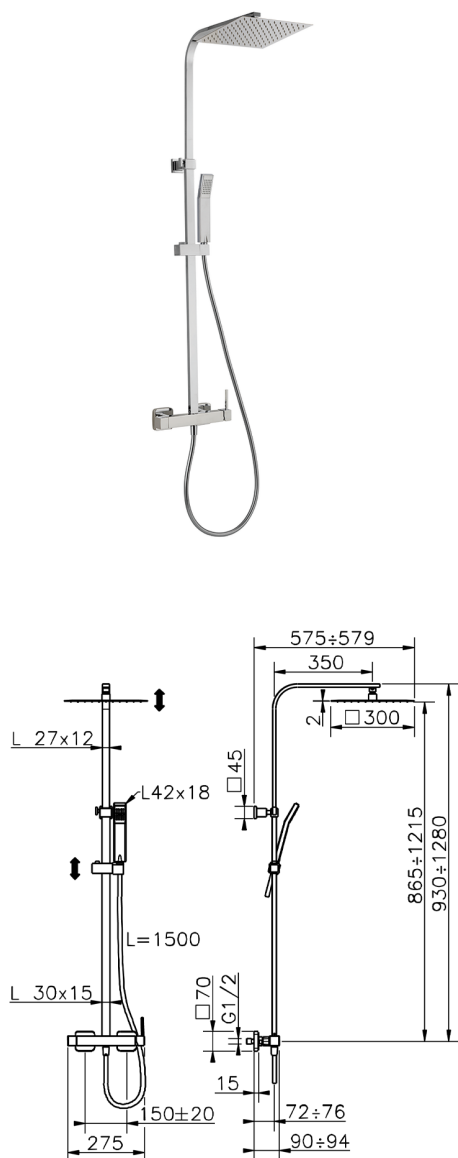

Columna monomando ducha 2 funciones COLUMNAS DUCHA_QT1R4031

MODELO **QT1R4031**

Columna monomando ducha 2 funciones,deviastop
2 salidas,columna telescópica,soporte duchita
corredero,duchita una función Quad 42x18 mm de
ABS,rociador cuadrado 300x300 mm es.2 mm
INOX,flexible liso SILVERFLEX 150 cm

ACABADOS DISPONIBLES

21 21 Cromo

CARACTERÍSTICAS

Monomando **1**

Recambio Cartucho **ZZ94240000**

Cartucho Monomando 25 mm

2026-04-29